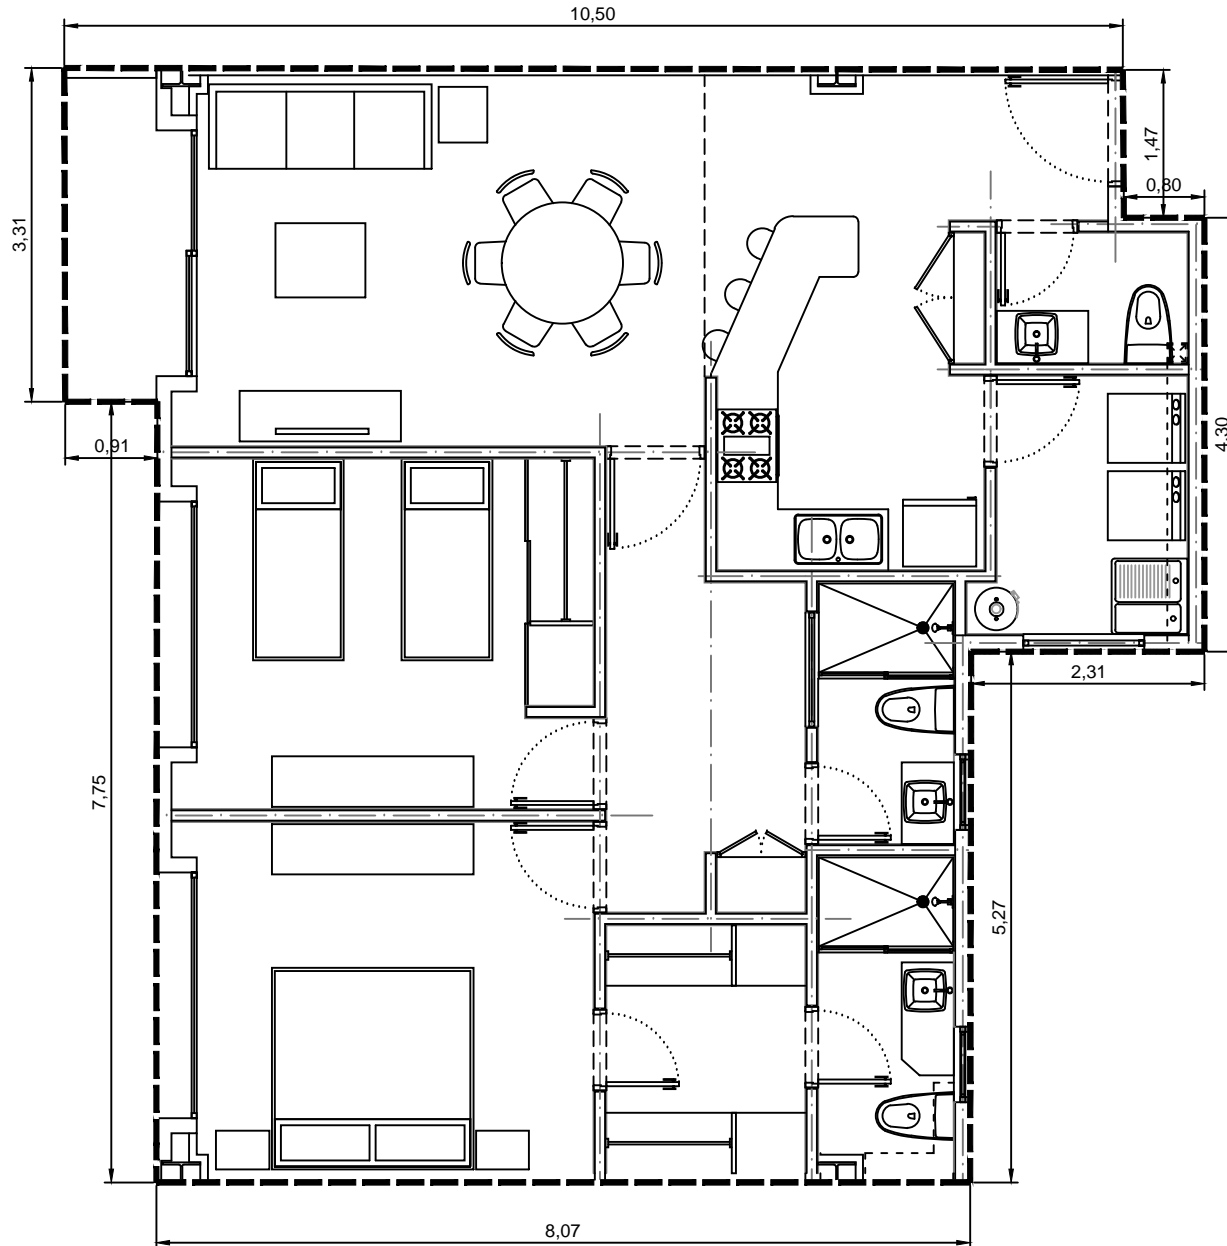

Area interior: 101.35m²
Area balcon: 2.67m²
Area total: 104.02m²

Escala: 1:75

Departamento 3404-07 - Edificio 3 - C4 - Piso 4
Villa Bosque