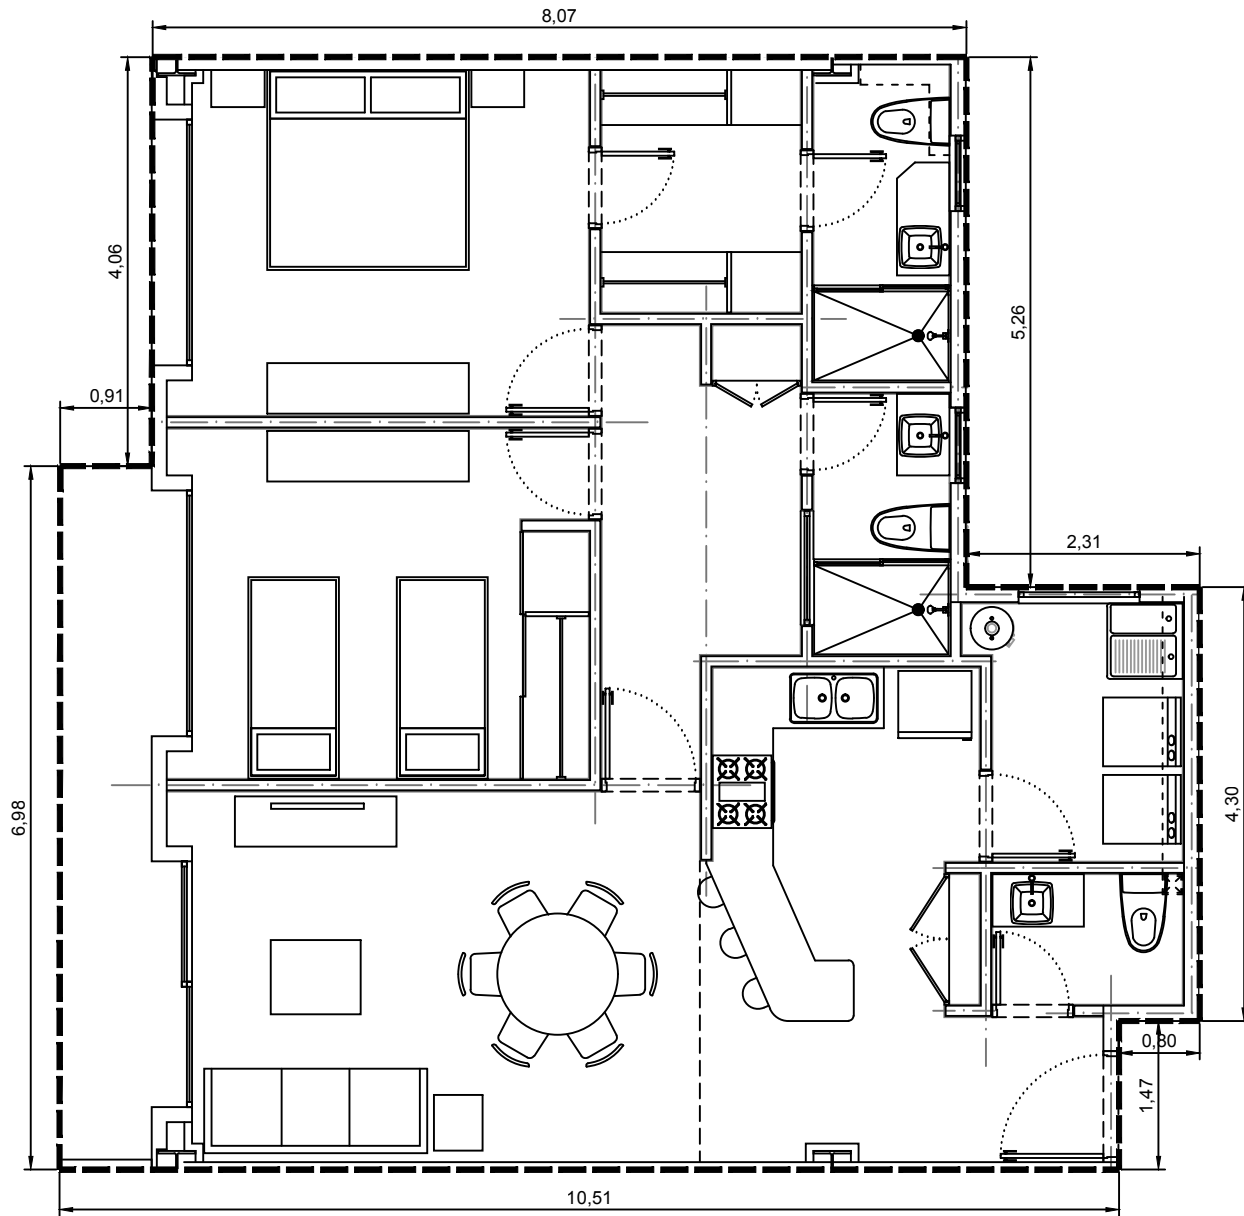

Area interior: 101.35m<sup>2</sup>  
Area balcón: 6.04m<sup>2</sup>  
Area total: 107.39m<sup>2</sup>

Escala: 1:75

Departamento 3404-08 - Edificio 3 - C4 - Piso 4  
Villa Bosque