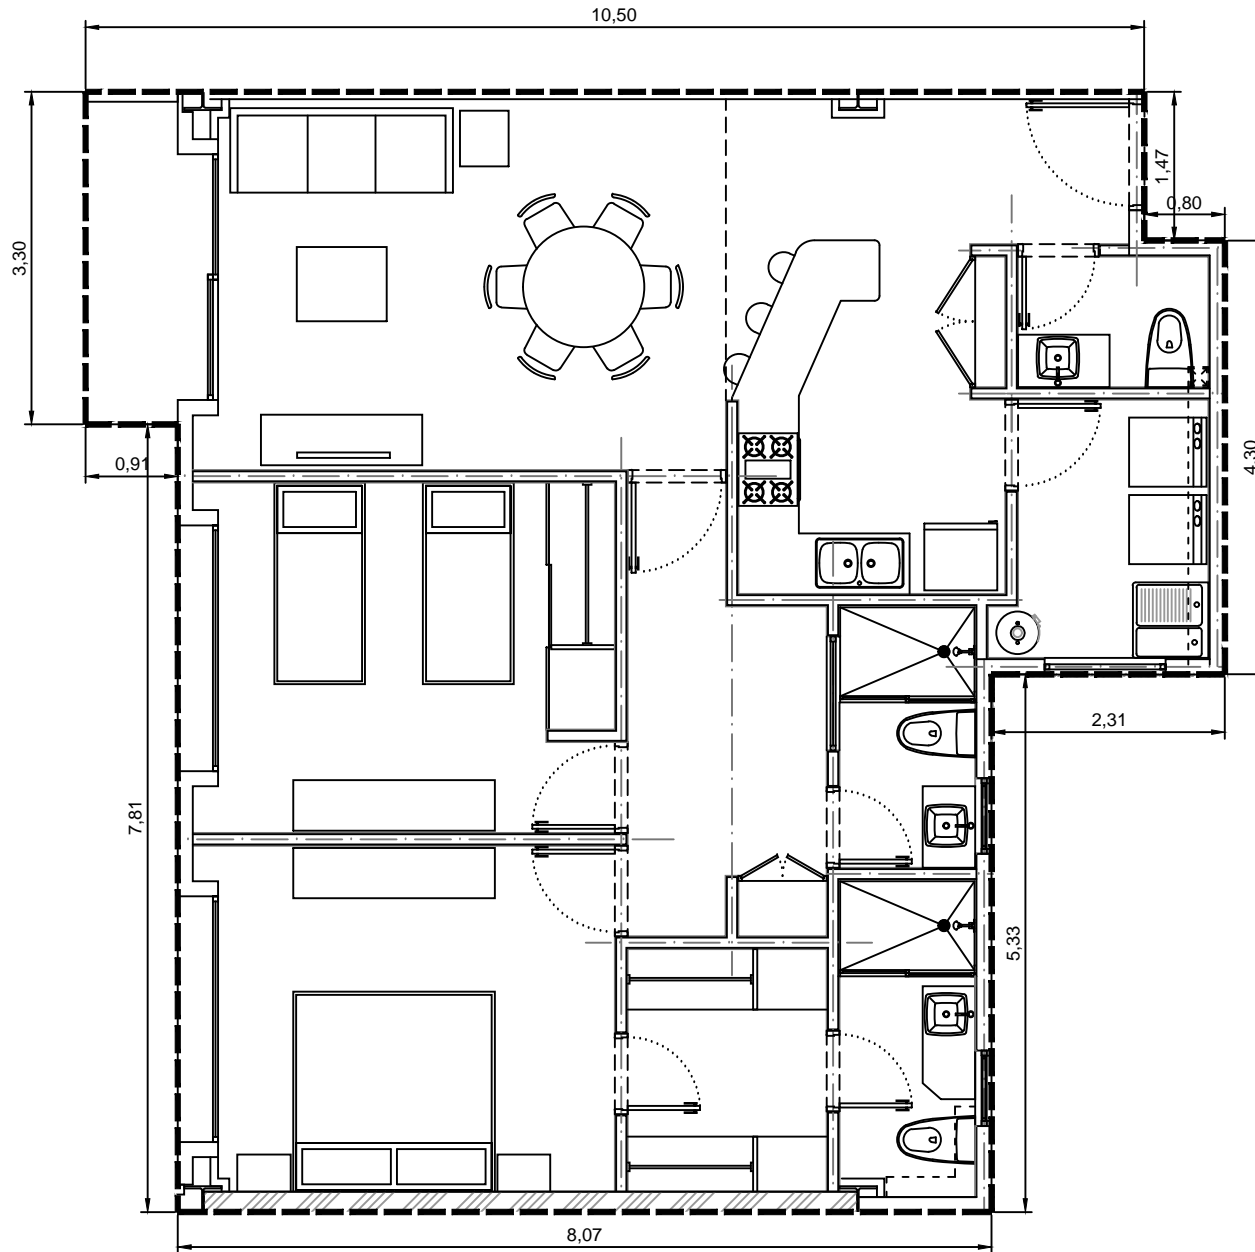

Area interior: 101.35m²
Area balcon: 2.67m²
Area total: 104.02m²

Escala: 1:75

Departamento 3405-01 - Edificio 3 - C4 - Piso 5
Villa Bosque