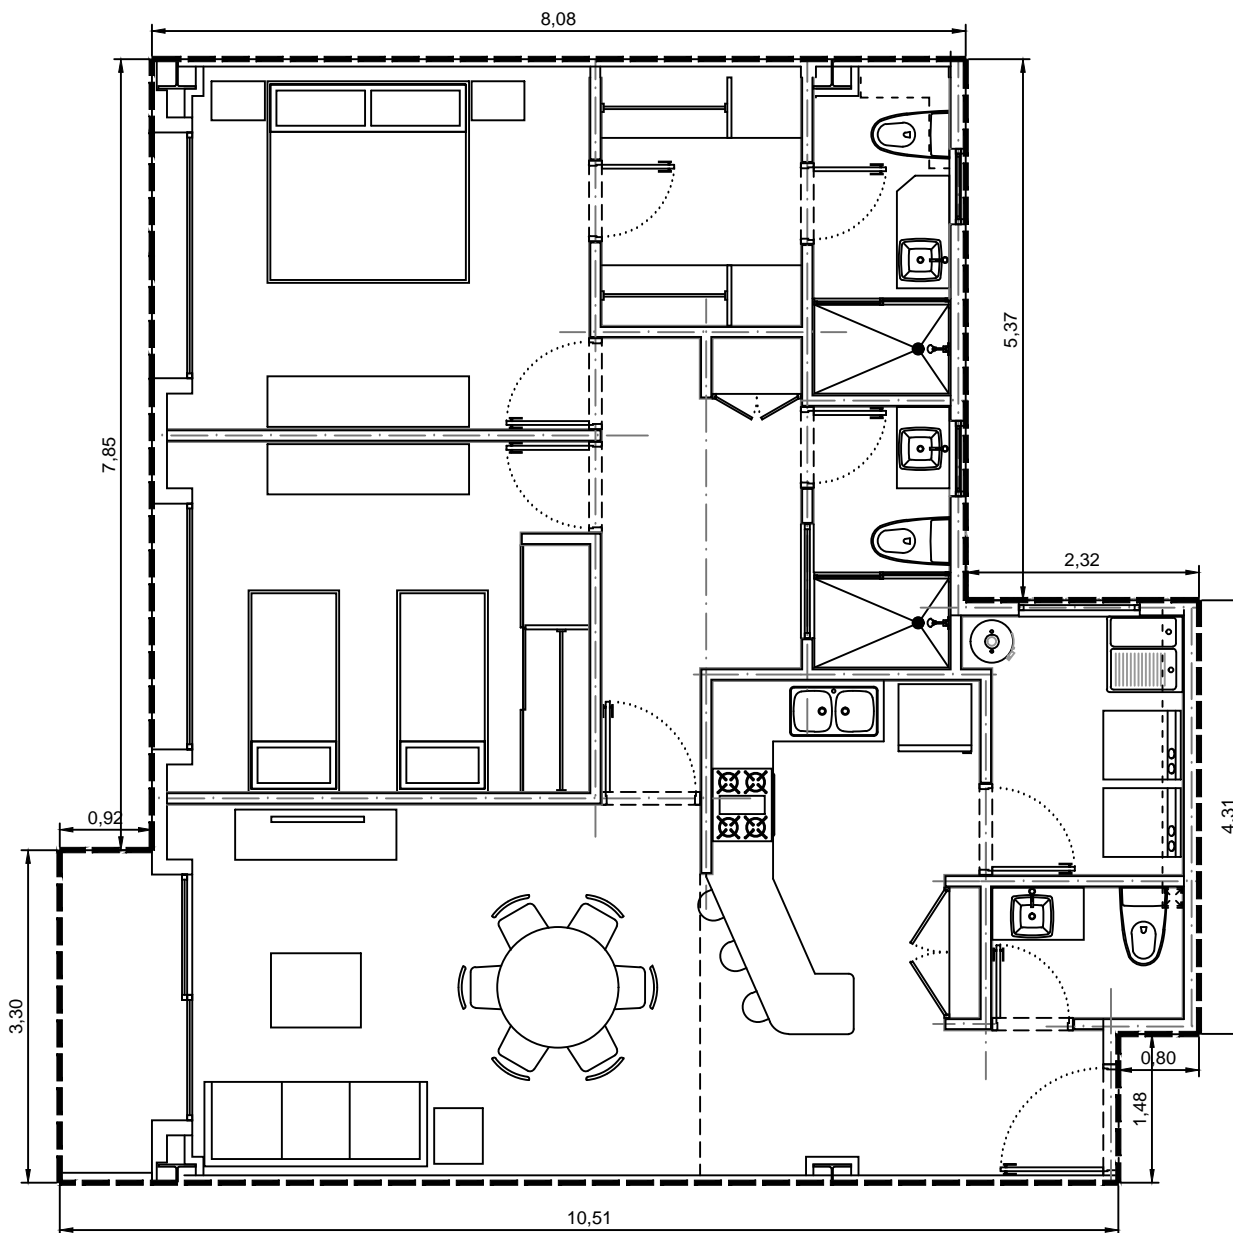

Area interior: 101.35m<sup>2</sup>  
Area balcon: 2.67m<sup>2</sup>  
Area total: 104.02m<sup>2</sup>

Escala: 1:75

Departamento 3405-02 - Edificio 3 - C4 - Piso 5  
Villa Bosque