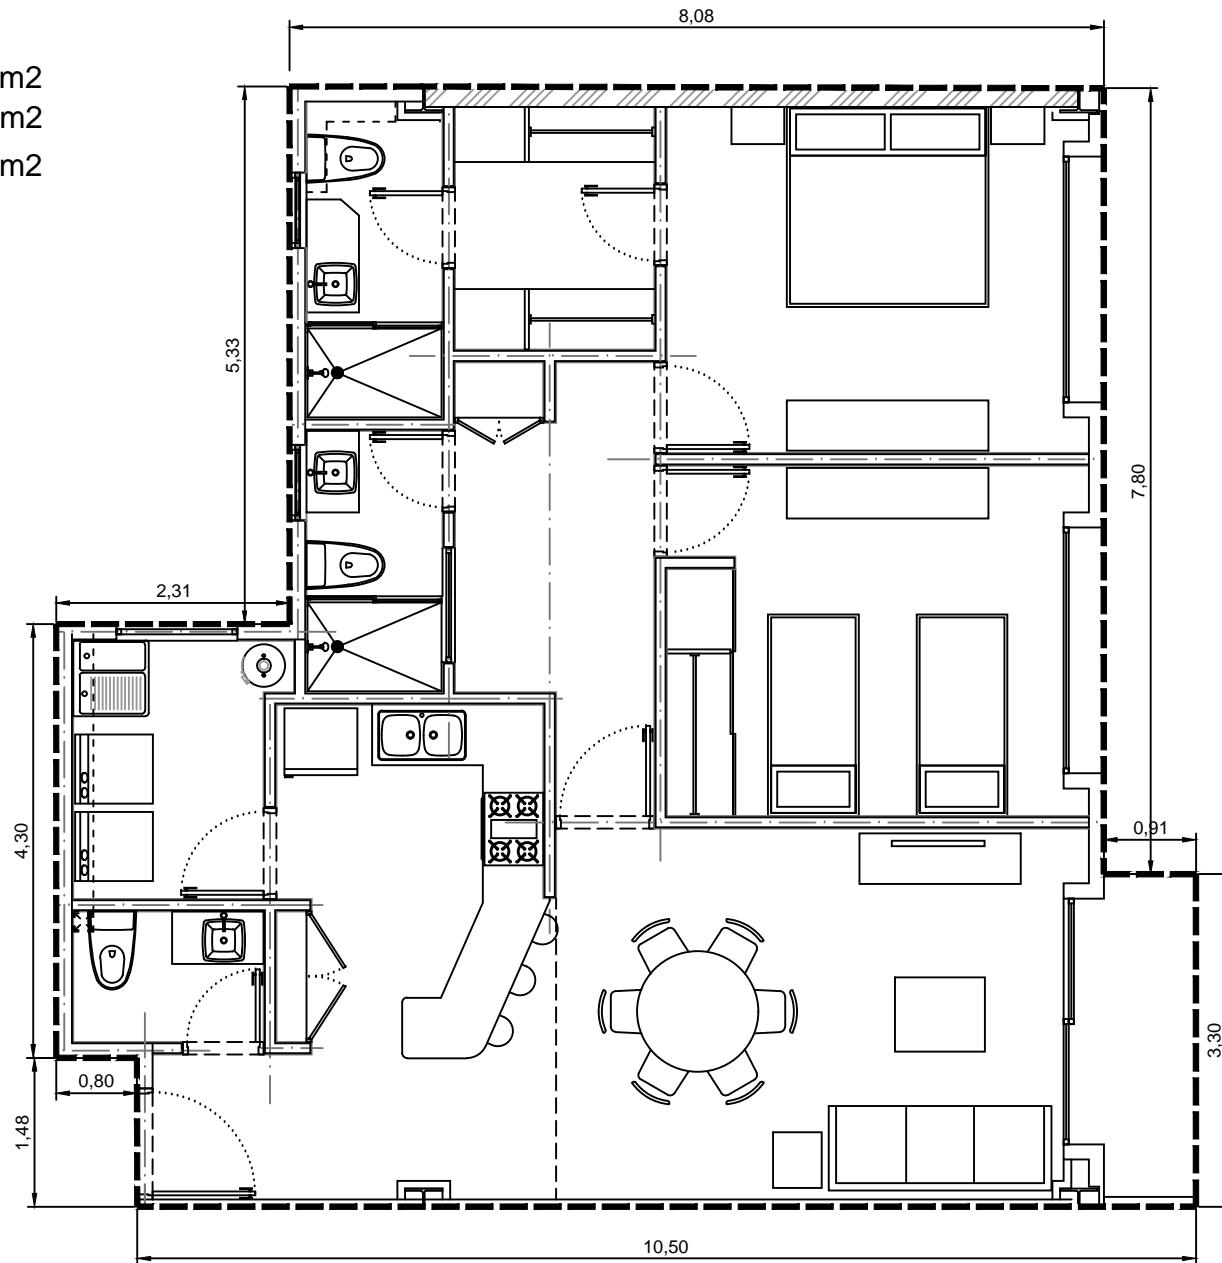

Area interior: 101.35m²
Area balcon: 2.67m²
Area total: 104.02m²

Escala: 1:75

Departamento 3405-03 - Edificio 3 - C4 - Piso 5
Villa Bosque