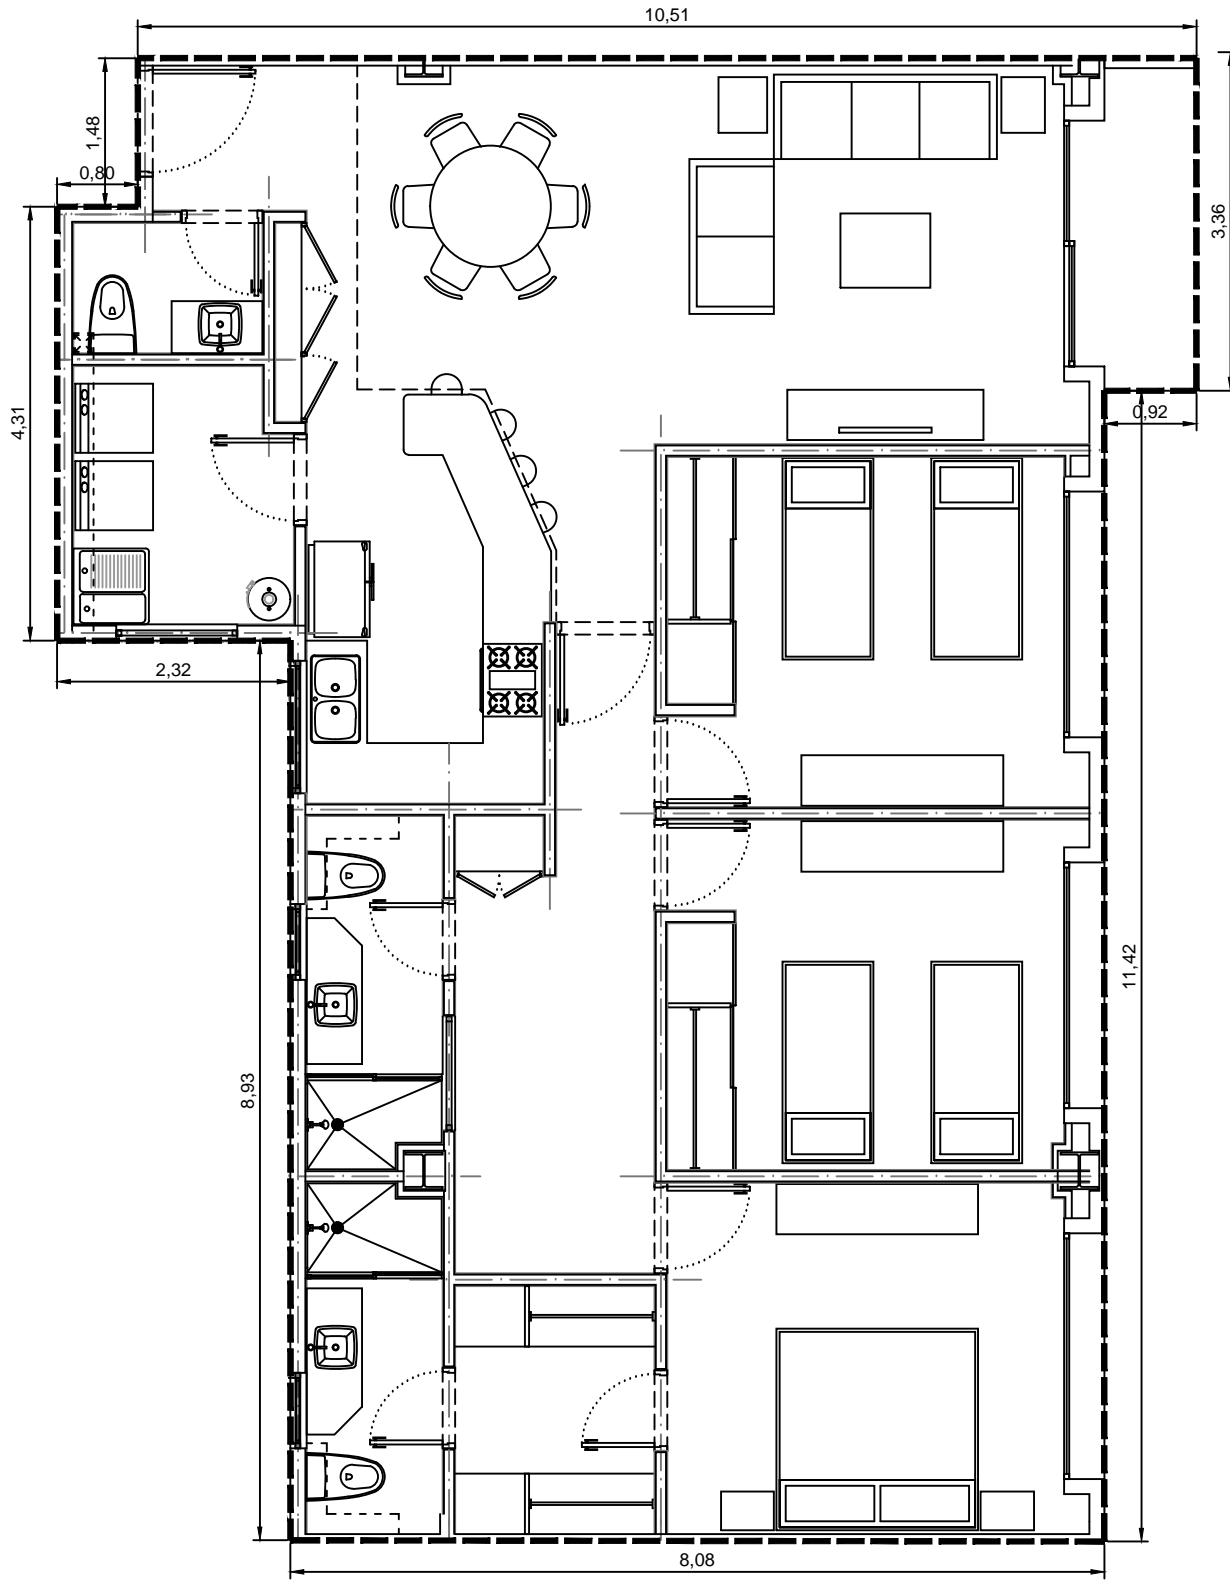

Area interior: 131.07m²
Area balcon: 2.67m²
Area total: 133.74m²

Escala: 1:75

Departamento 3405-04 - Edificio 3 - C4 - Piso 5
Villa Bosque