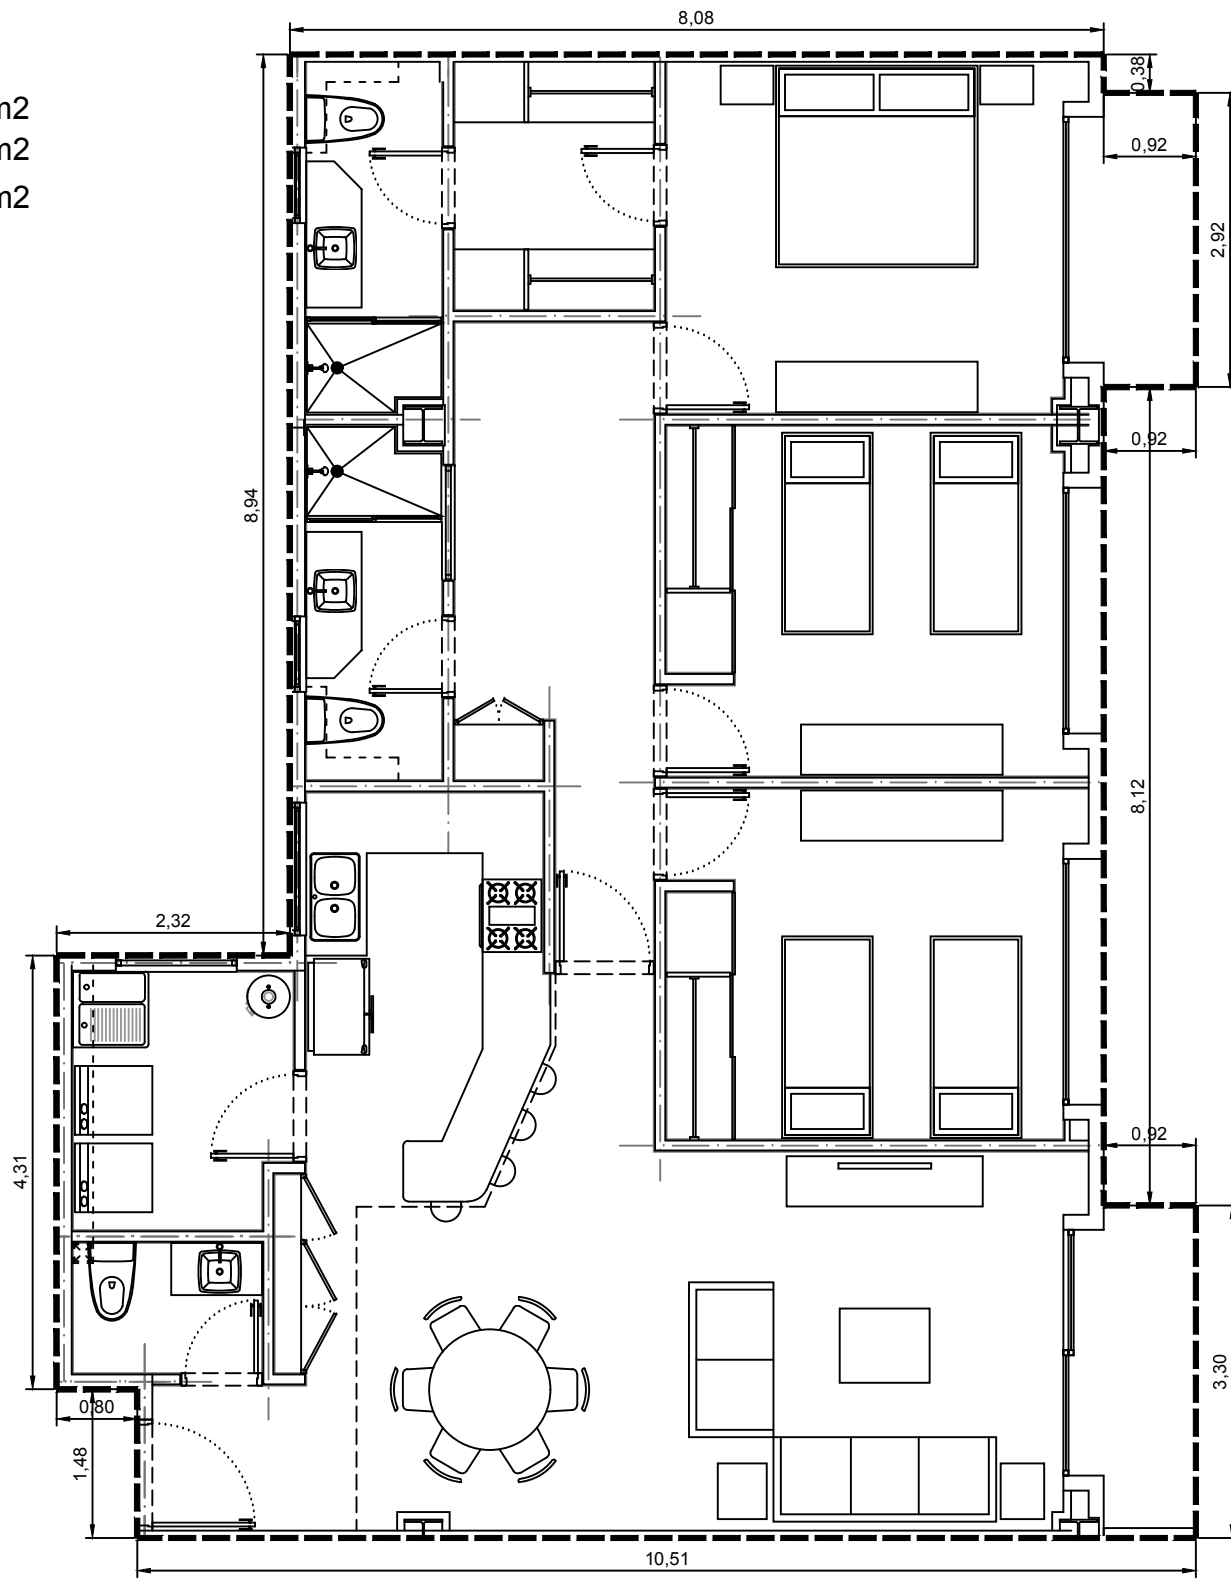

Area interior: 131.07m²
Area balcón: 6.04m²
Area total: 137.11m²

Escala: 1:75

Departamento 3405-05 - Edificio 3 - C4 - Piso 5
Villa Bosque