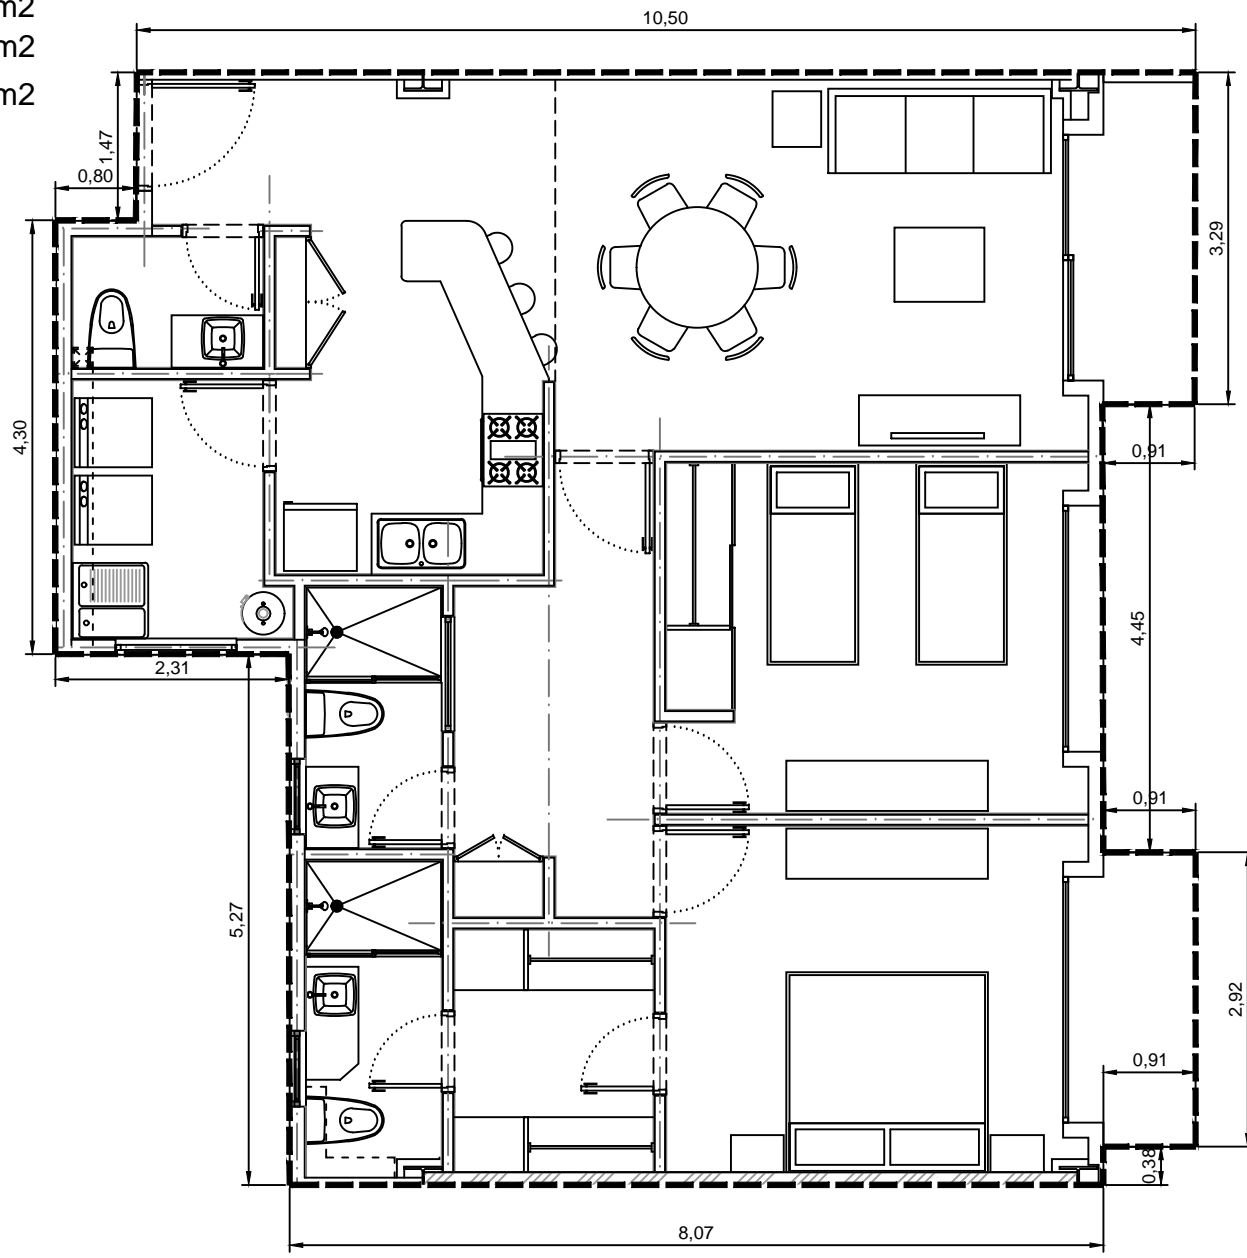

Area interior: 101.35m²
Area balcon: 6.04m²
Area total: 107.39m²

Escala: 1:75

Departamento 3405-06 - Edificio 3 - C4 - Piso 5
Villa Bosque