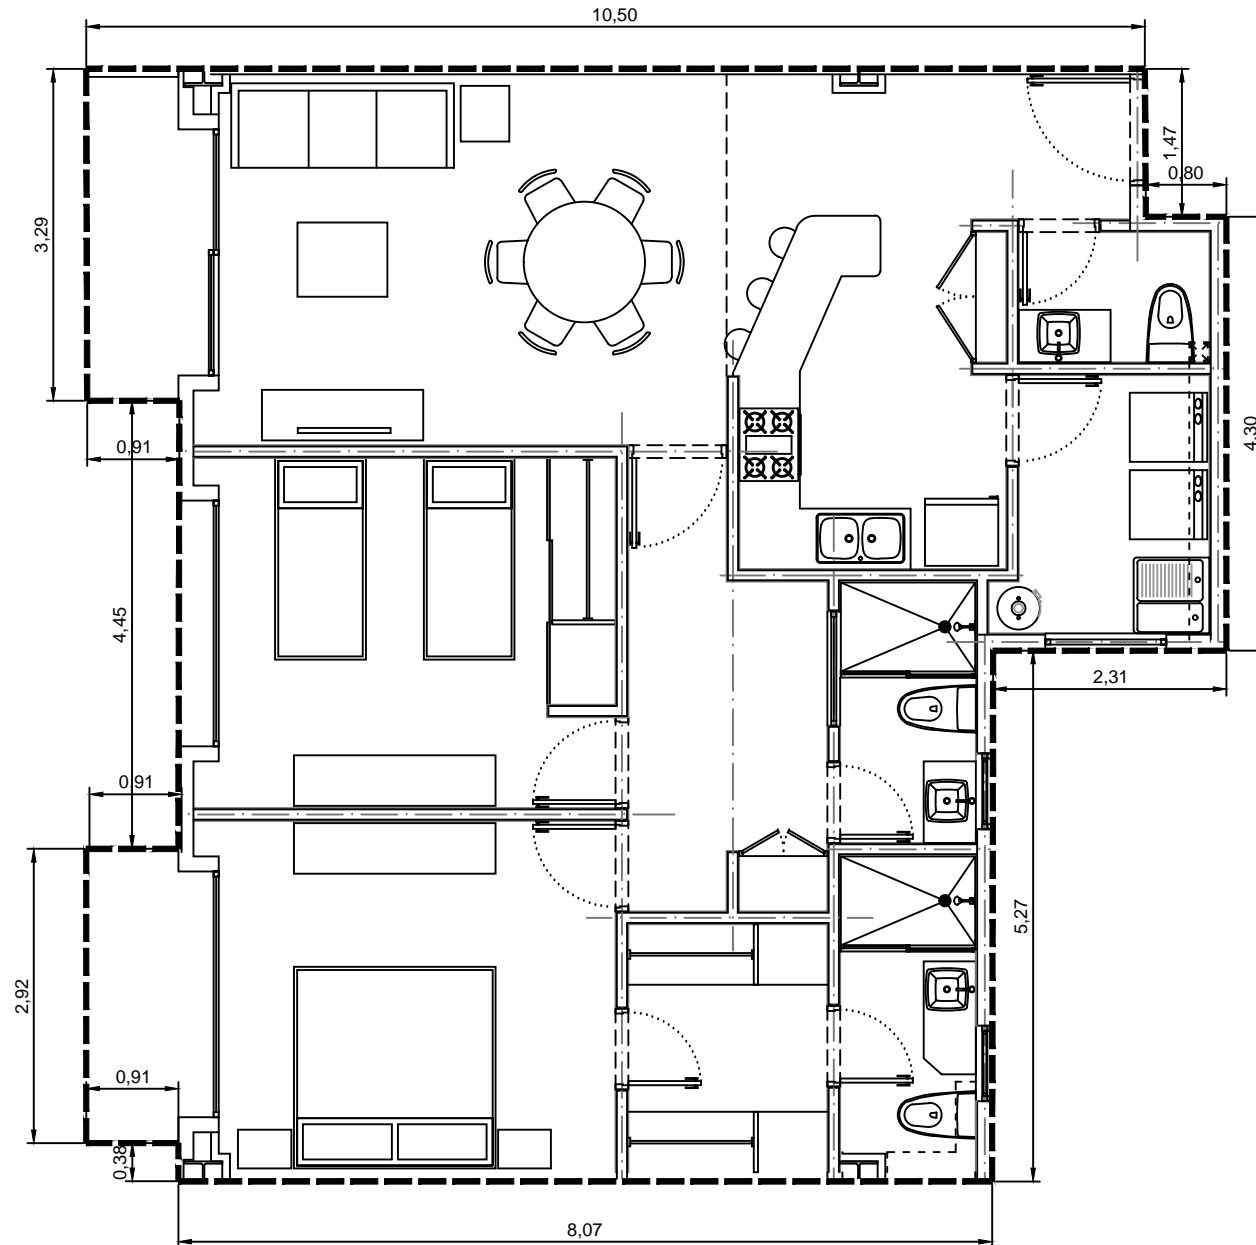

Area interior: 101.35m²
Area balcon: 6.04m²
Area total: 107.39m²

Escala: 1:75

Departamento 3405-07 - Edificio 3 - C4 - Piso 5
Villa Bosque