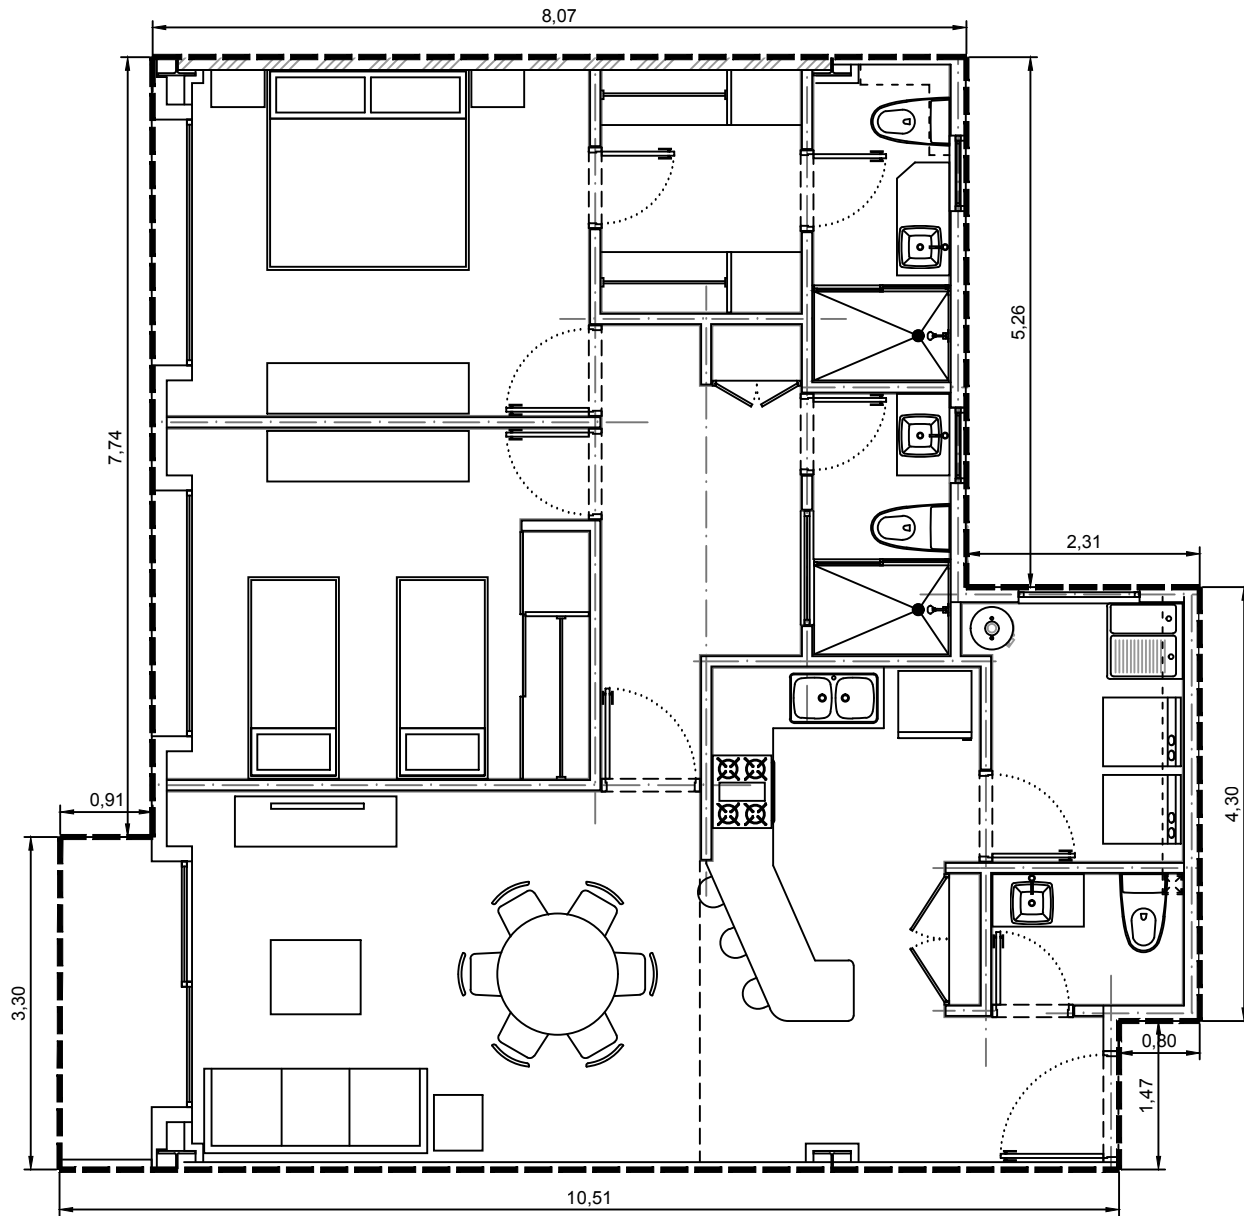

Area interior: 101.35m²
Area balcón: 2.67m²
Area total: 104.02m²

Escala: 1:75

Departamento 3405-08 - Edificio 3 - C4 - Piso 5
Villa Bosque