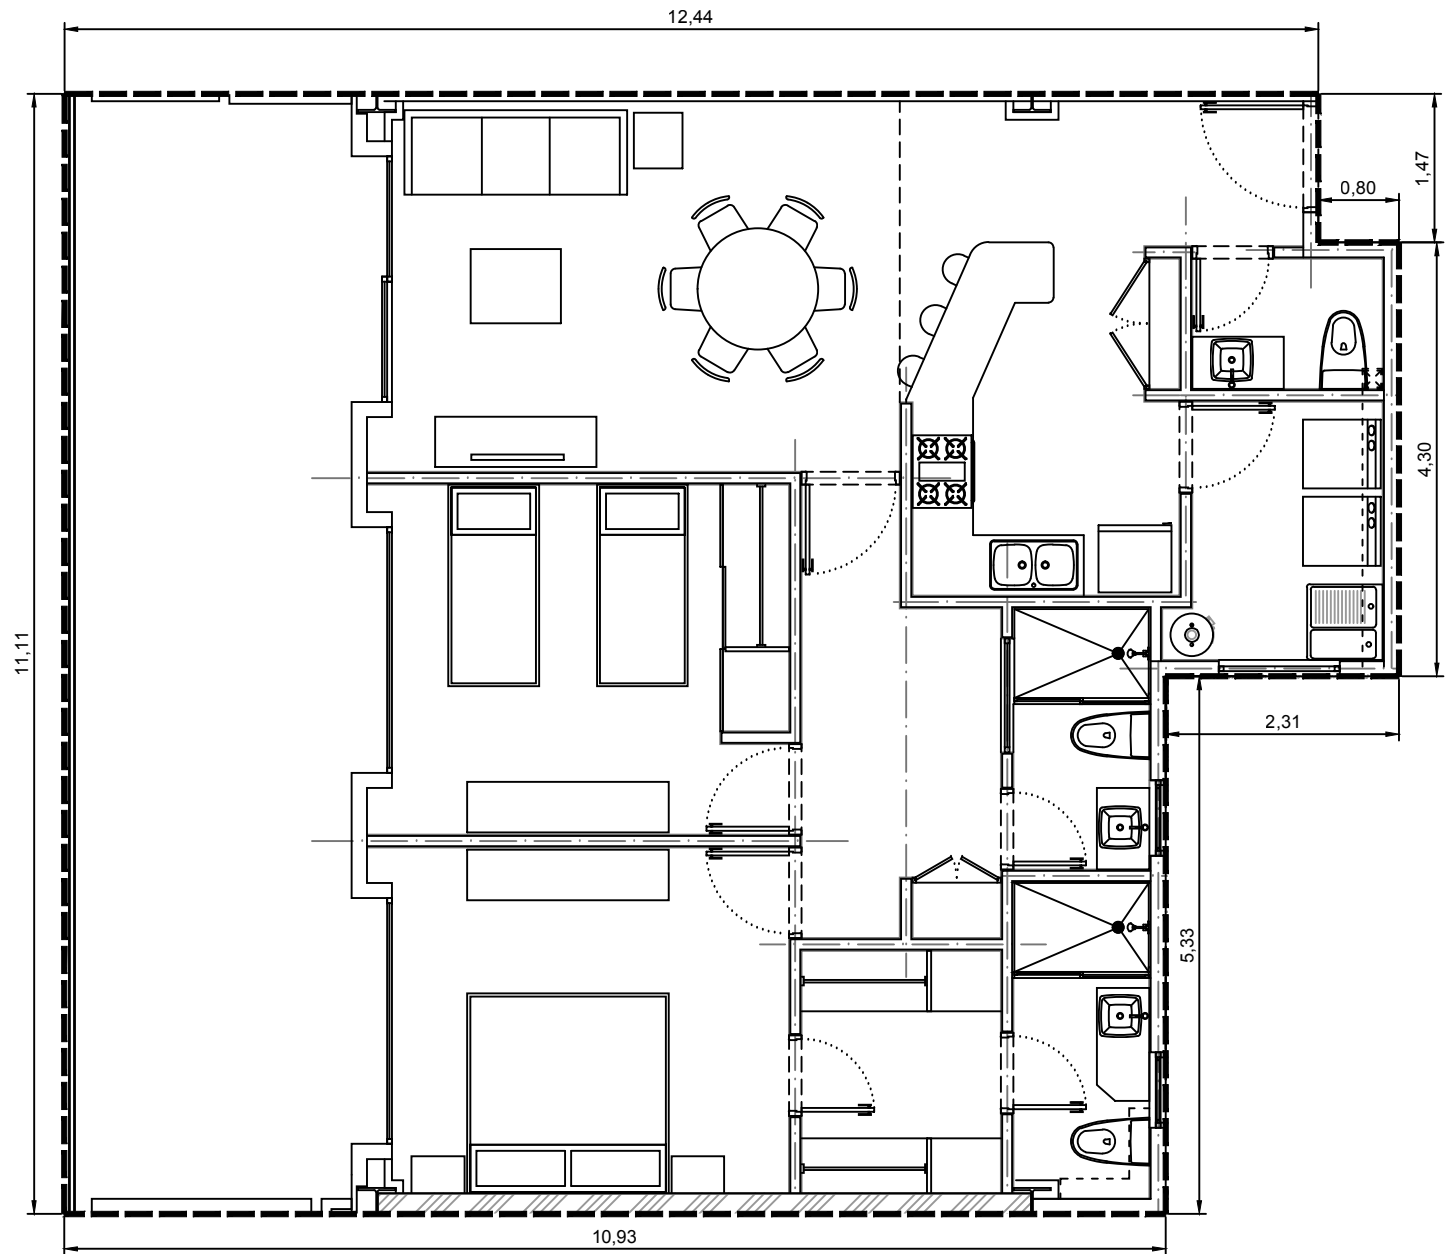

Area interior: 101.35m²
Area balcón: 31.46m²
Area total: 132.81m²

Escala: 1:75

Departamento 3400-01 - Edificio 3 - C4 - Planta Baja
Villa Bosque