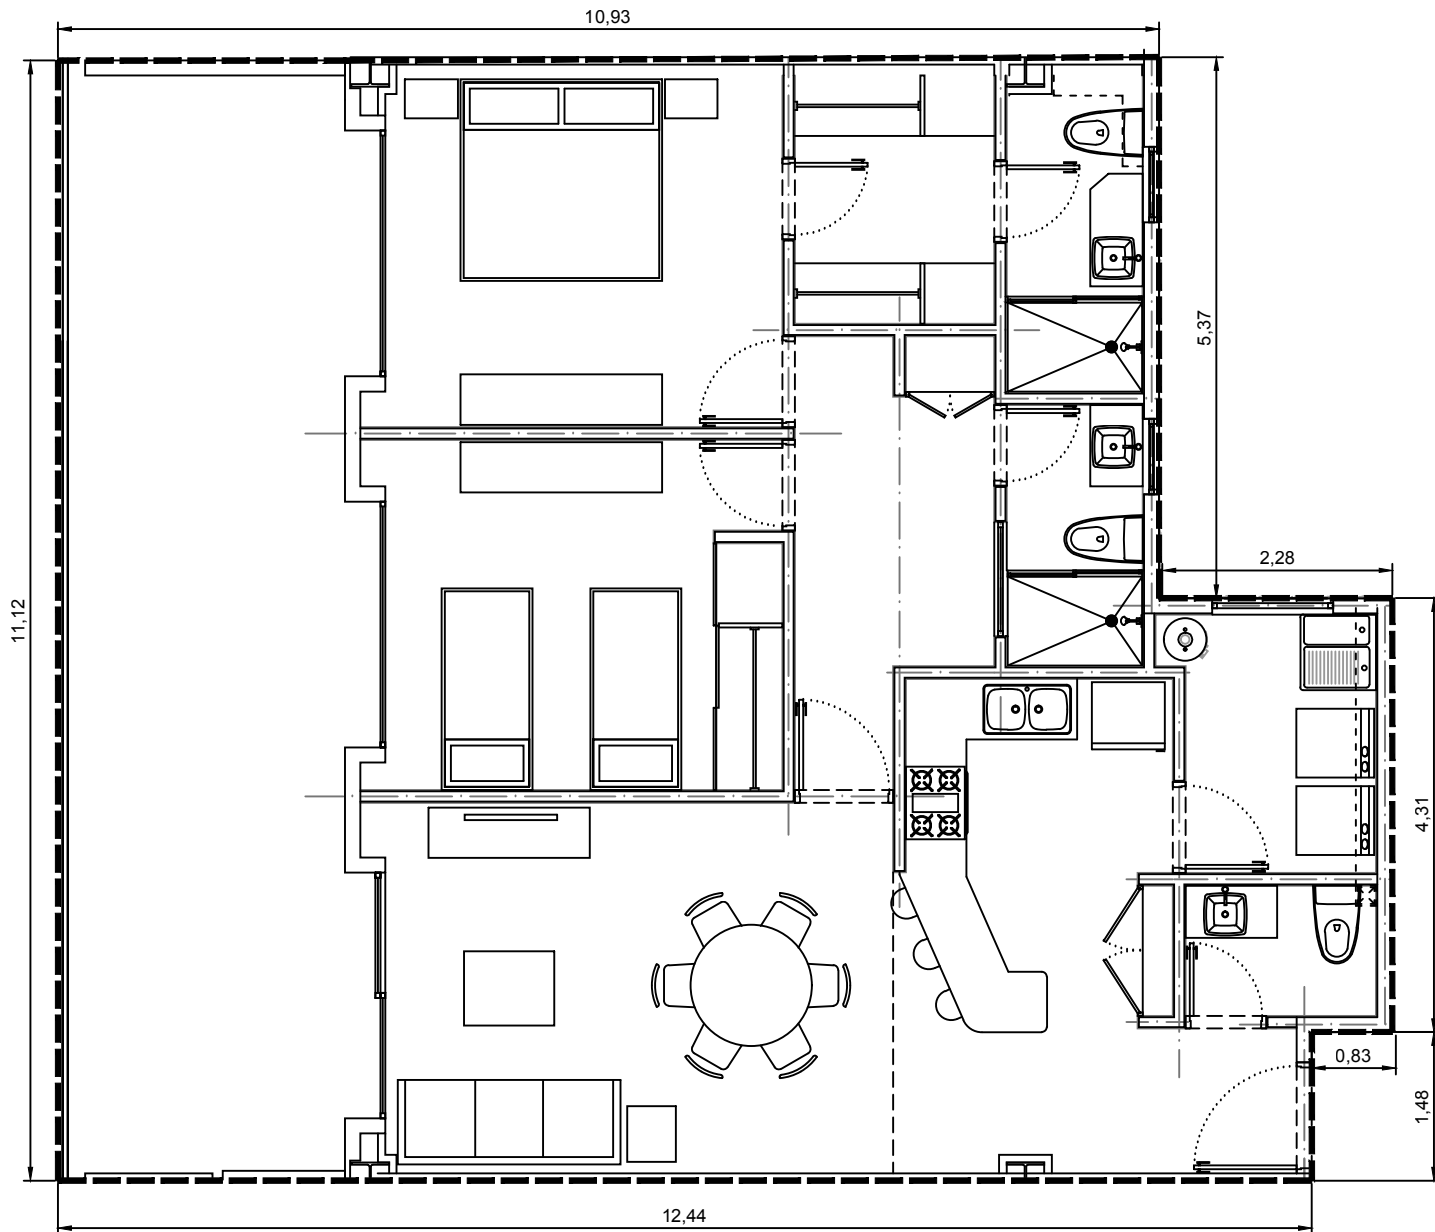

Area interior: 101.35m²
Area balcón: 31.46m²
Area total: 132.81m²

Escala: 1:75

Departamento 3400-02 - Edificio 3 - C4 - Planta Baja
Villa Bosque