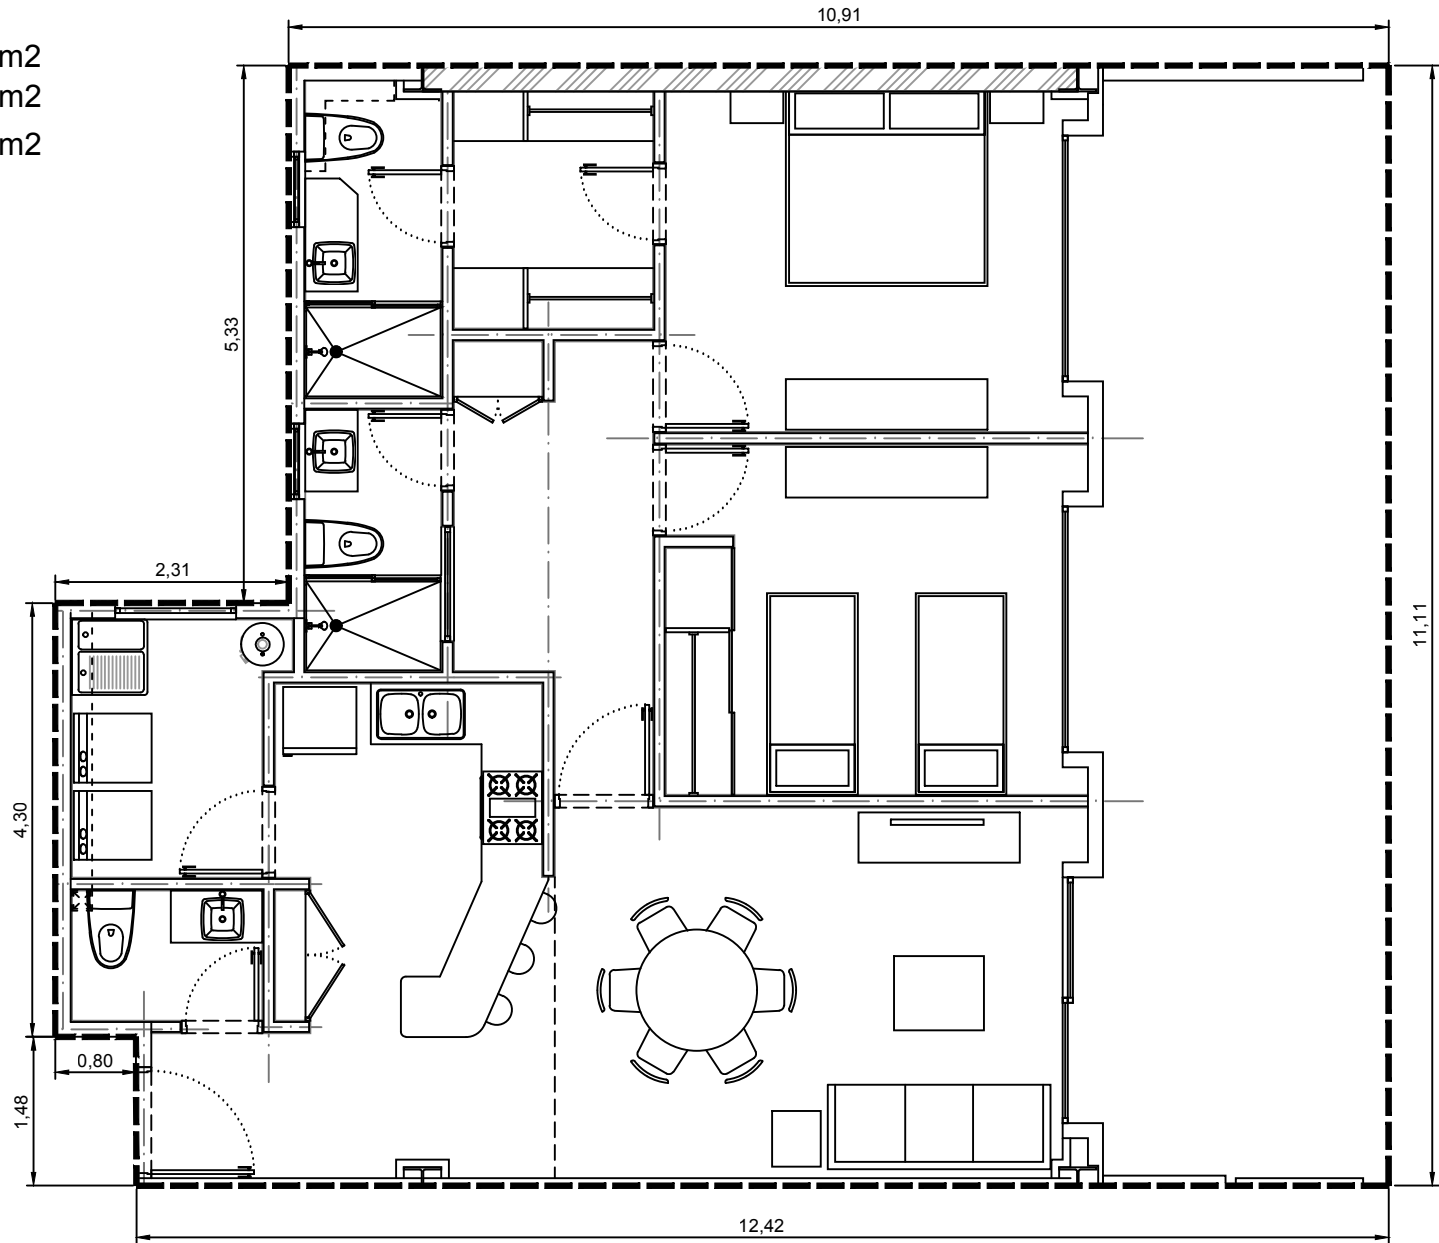

Area interior: 101.35m<sup>2</sup>  
Area balcón: 32.01m<sup>2</sup>  
Area total: 133.36m<sup>2</sup>

Escala: 1:75

Departamento 3400-03 - Edificio 3 - C4 - Planta Baja  
Villa Bosque