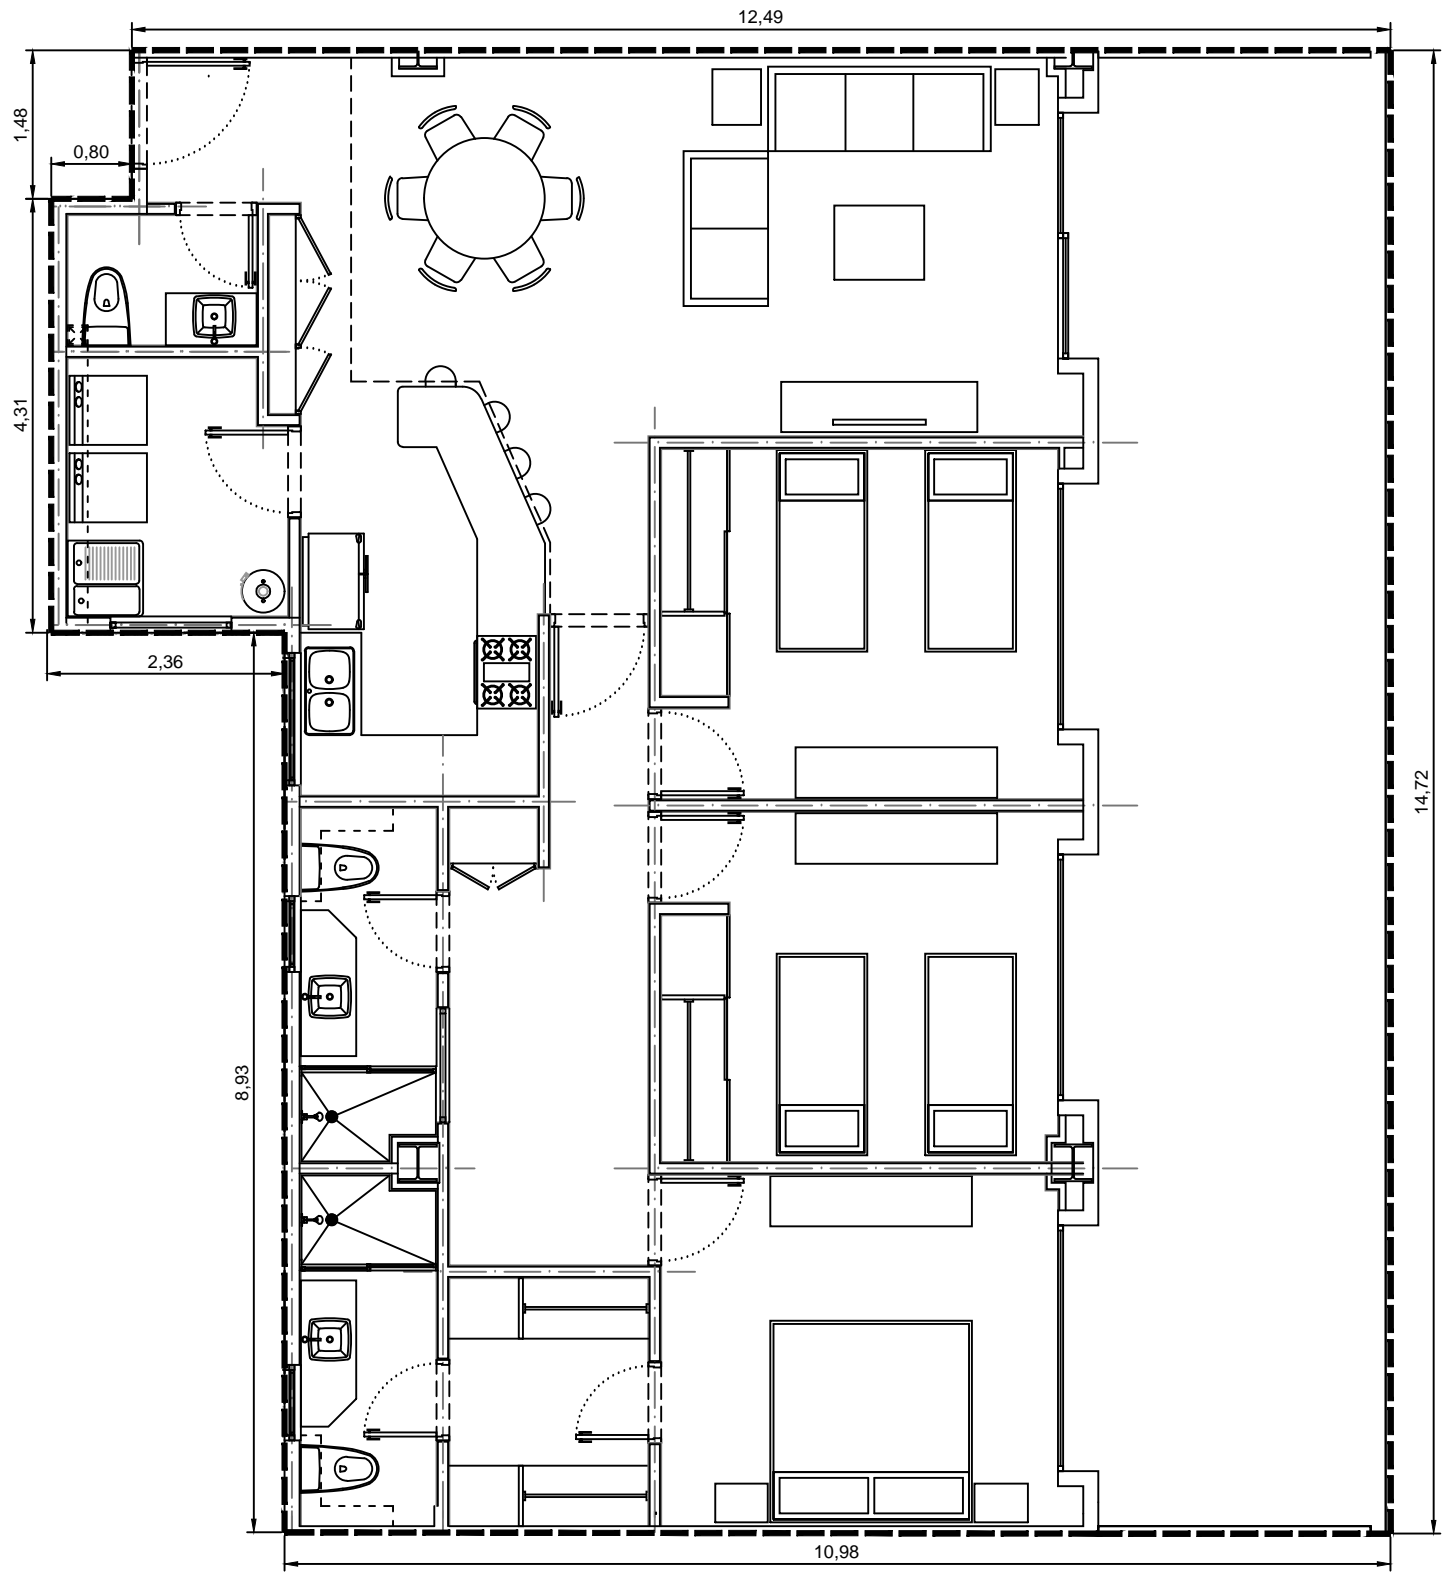

Area interior: 131.07m²
Area balcon: 42.68m²
Area total: 173.75m²

Escala: 1:75

Departamento 3400-04 - Edificio 3 - C4 - Planta Baja
Villa Bosque