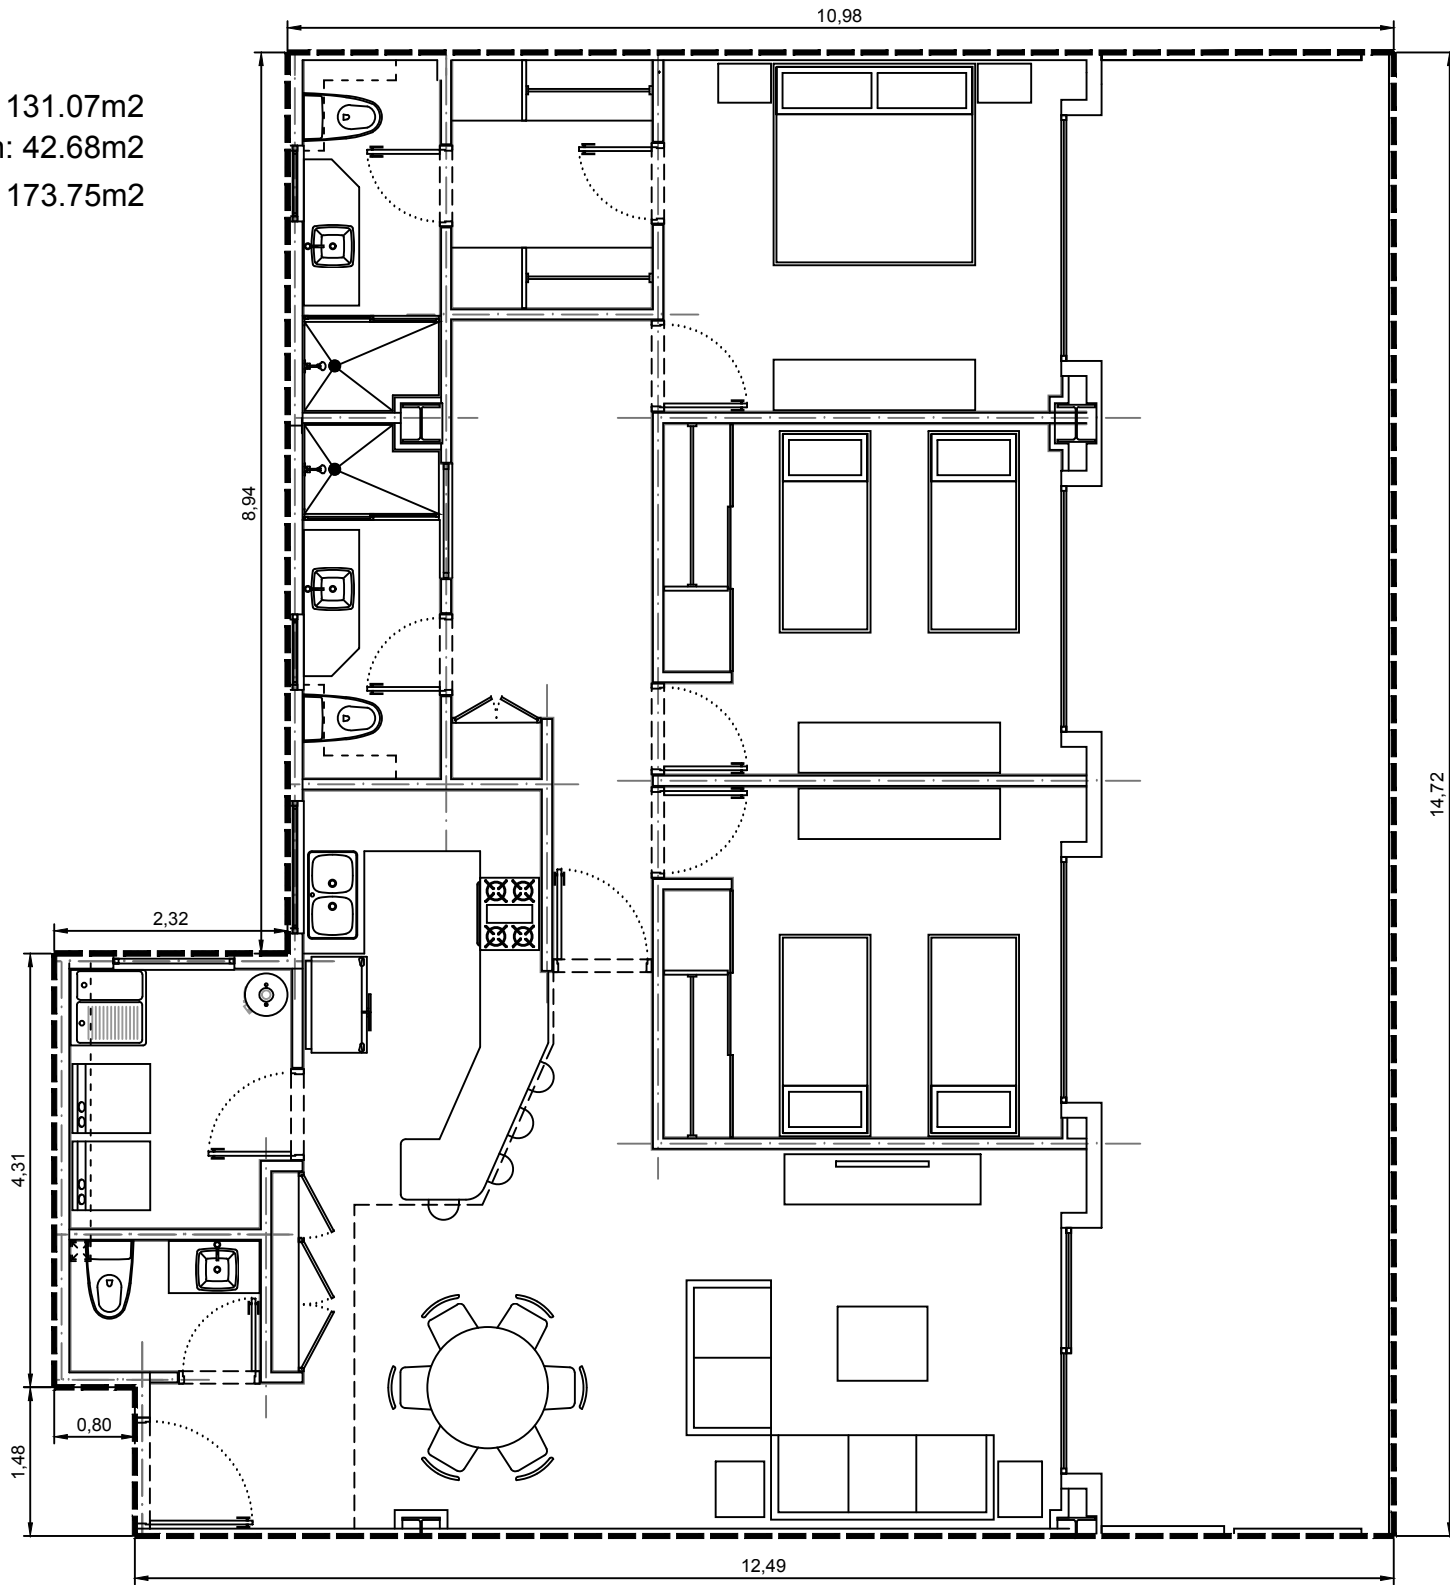

Area interior: 131.07m²
Area balcón: 42.68m²
Area total: 173.75m²

Escala: 1:75

Departamento 3400-05 - Edificio 3 - C4 - Planta Baja
Villa Bosque