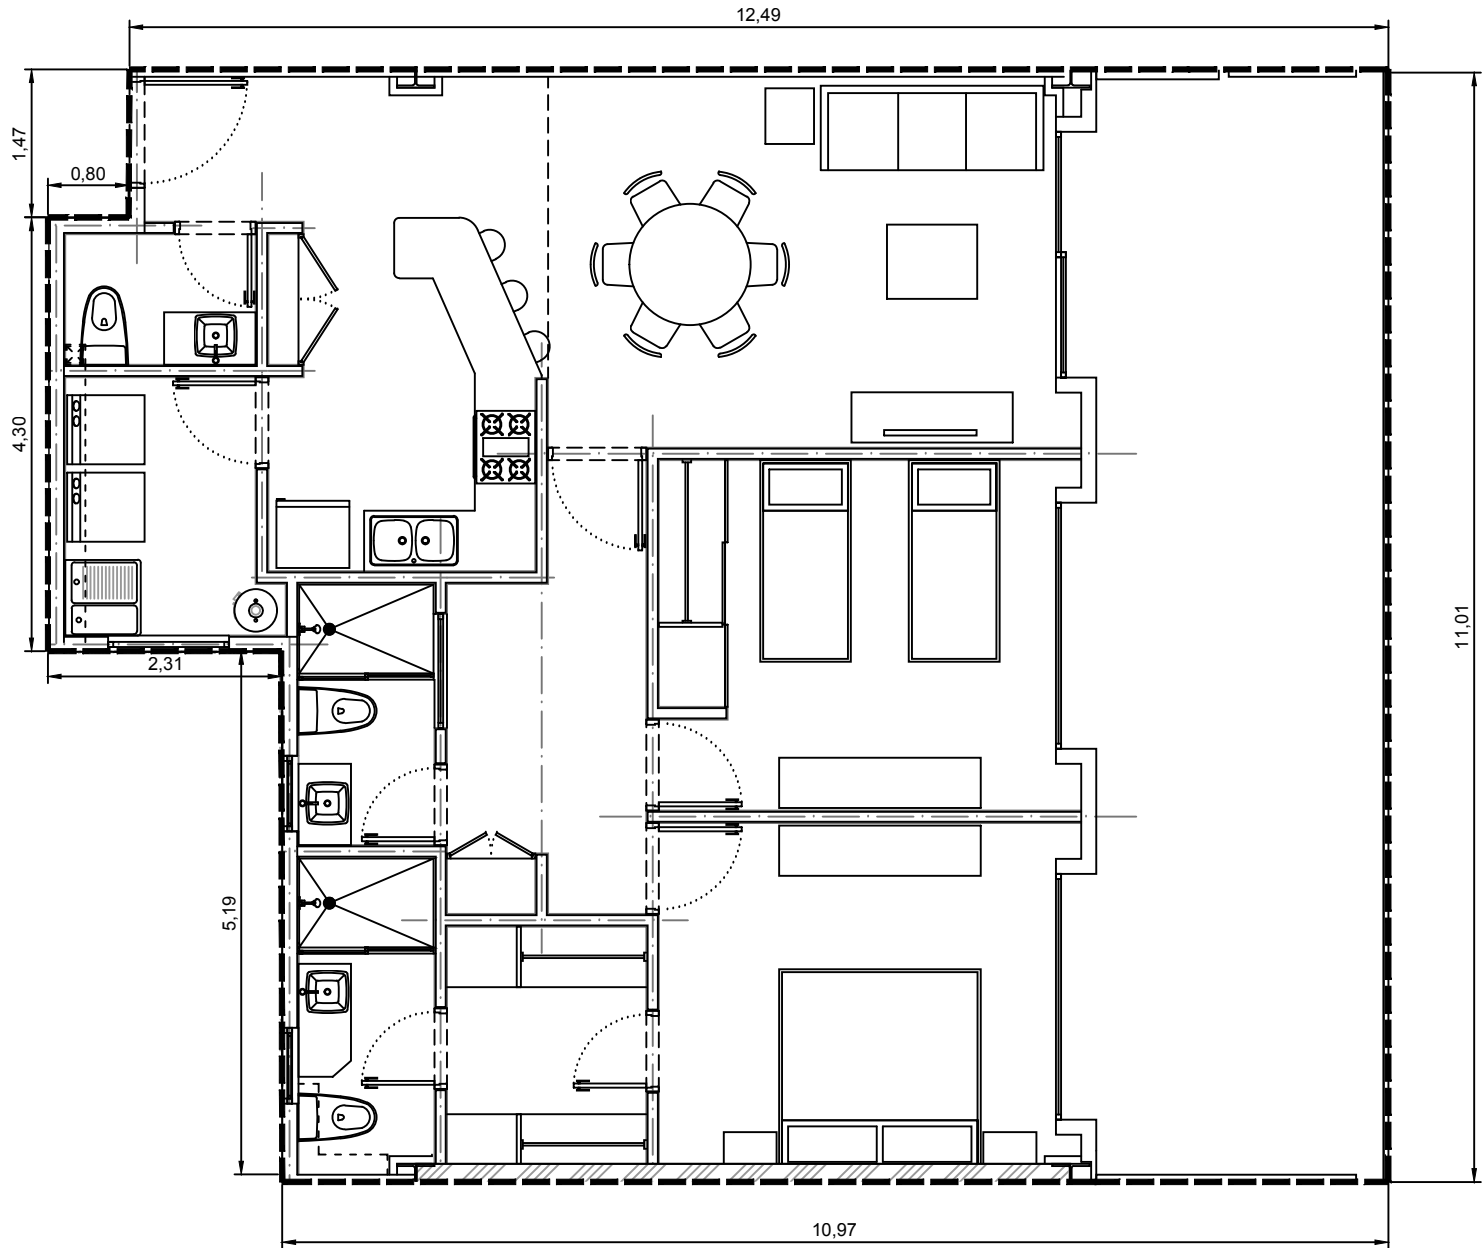

Area interior: 101.35m²
Area balcón: 32.01m²
Area total: 133.36m²

Escala: 1:75

Departamento 3400-06 - Edificio 3 - C4 - Planta Baja
Villa Bosque