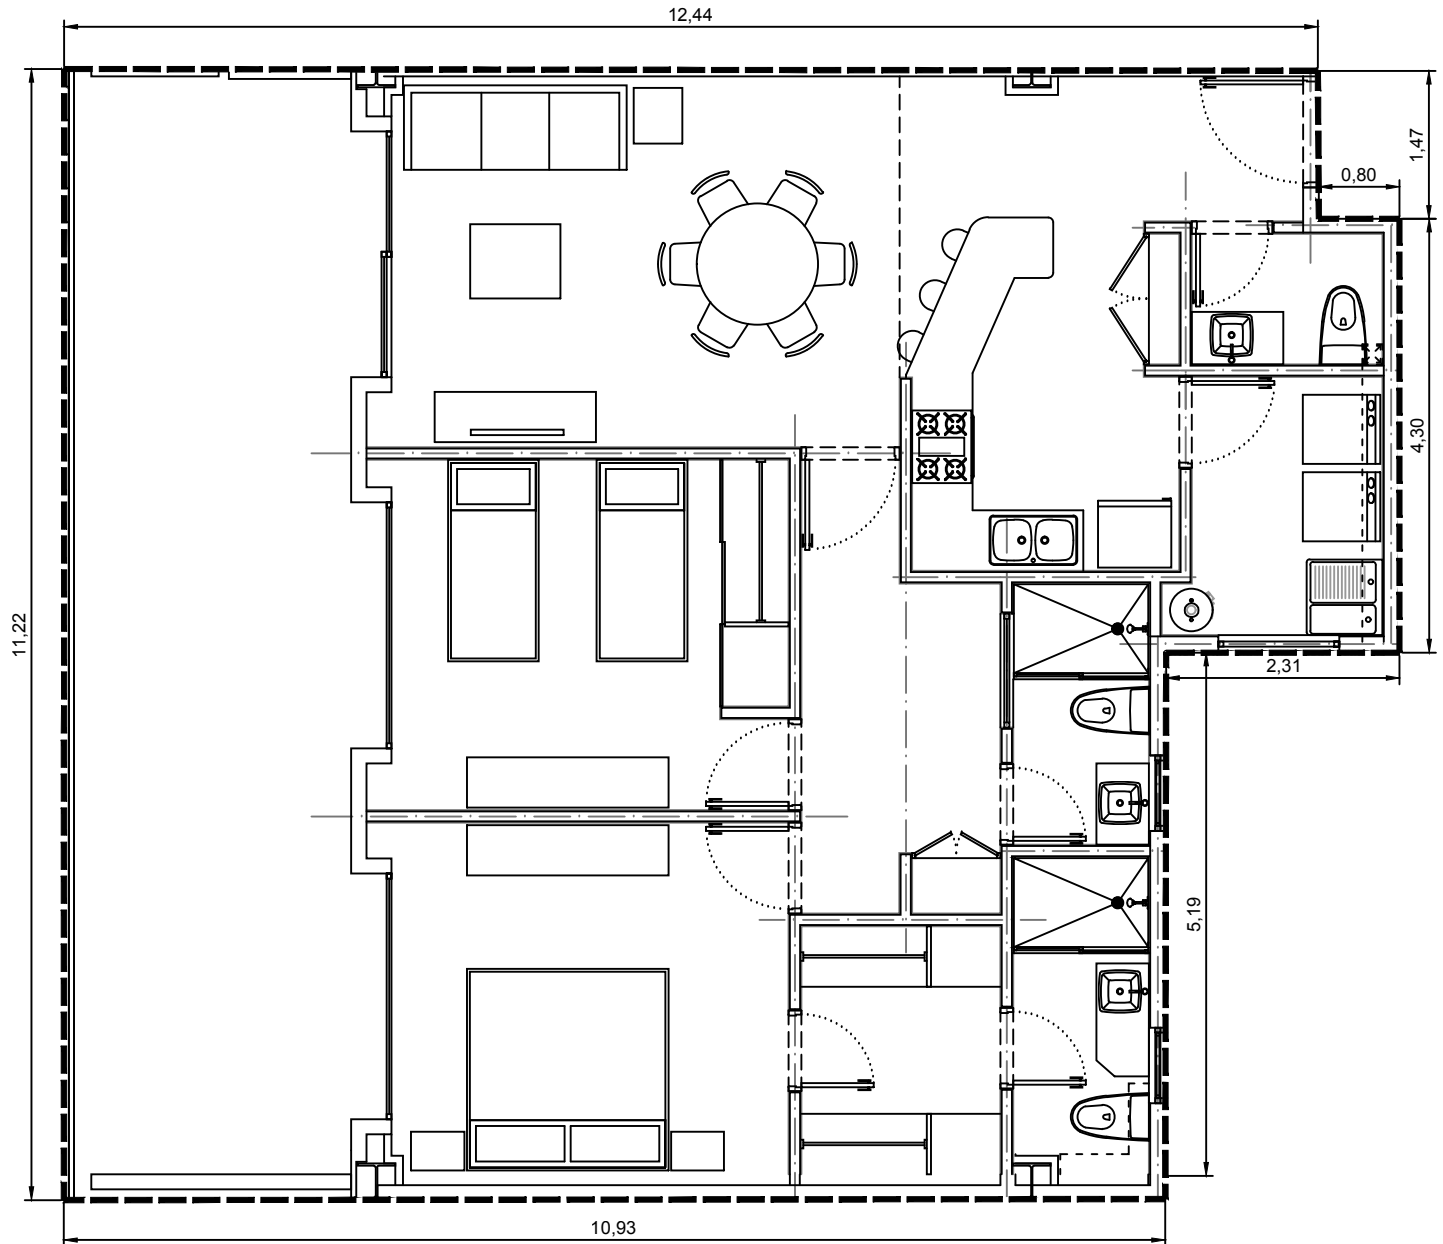

Area interior: 101.35m²
Area balcón: 31.46m²
Area total: 132.81m²

Escala: 1:75

Departamento 3400-07 - Edificio 3 - C4 - Planta Baja
Villa Bosque