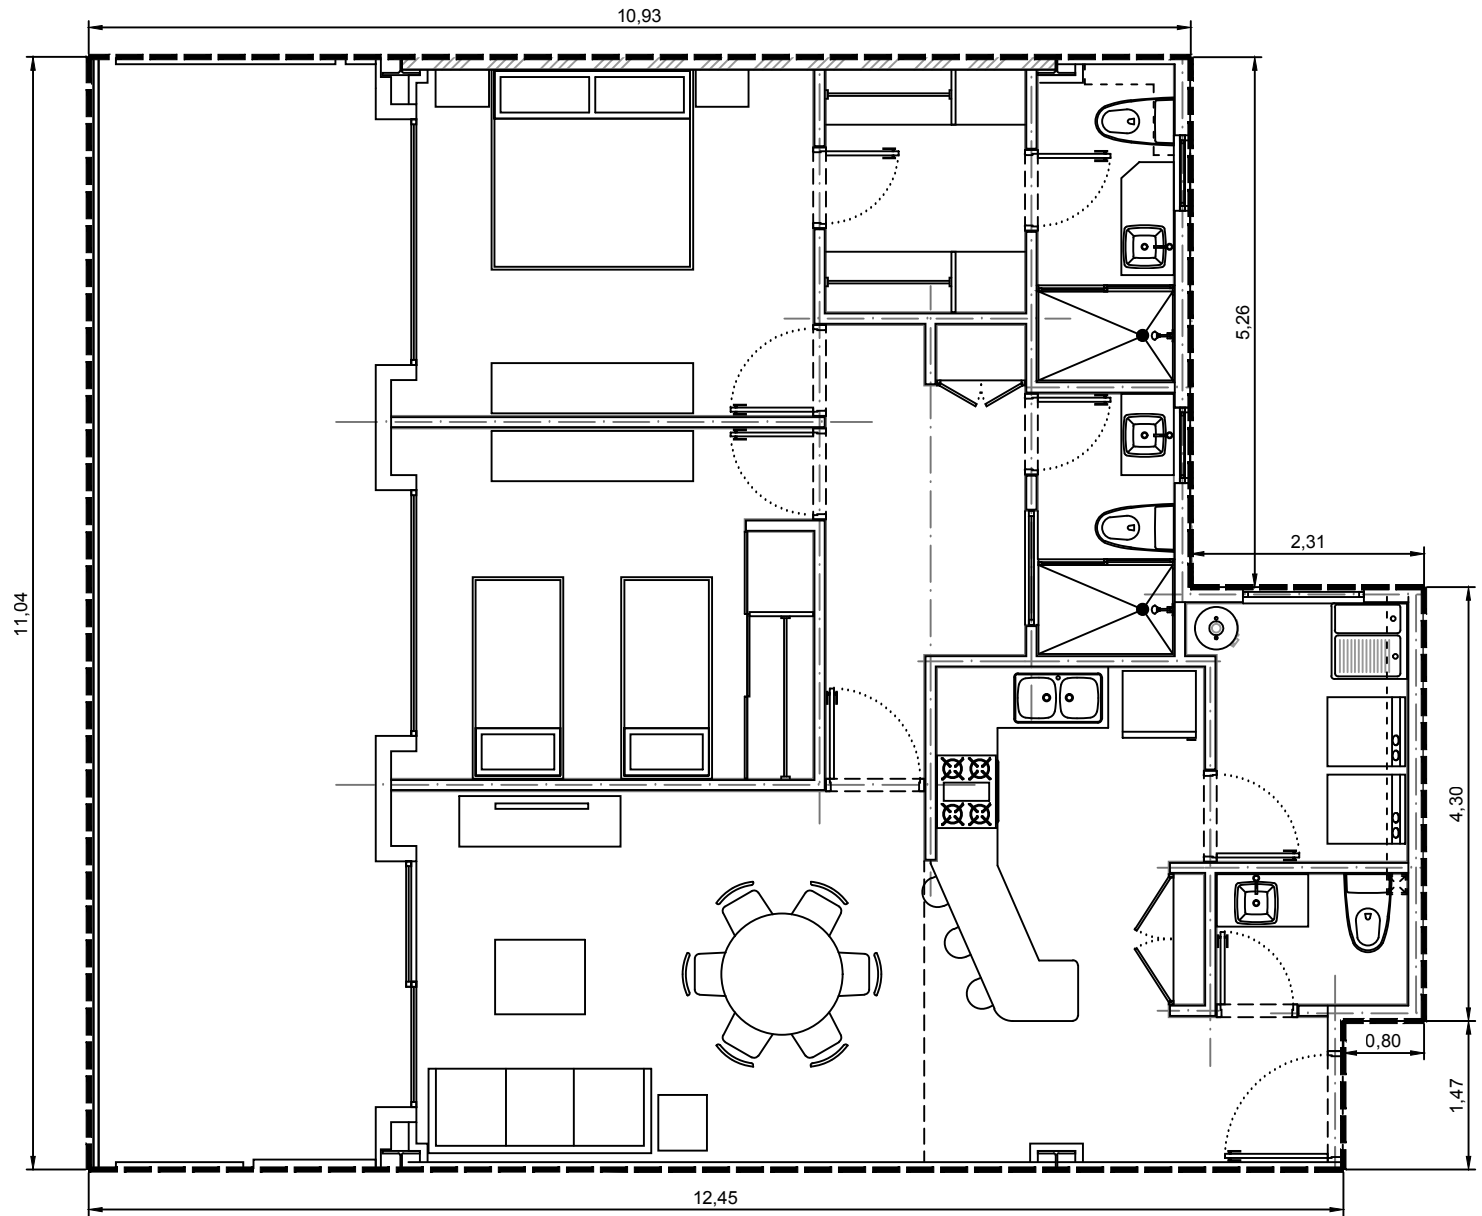

Area interior: 101.35m²
Area balcón: 31.46m²
Area total: 132.81m²

Escala: 1:75

Departamento 3400-08 - Edificio 3 - C4 - Planta Baja
Villa Bosque