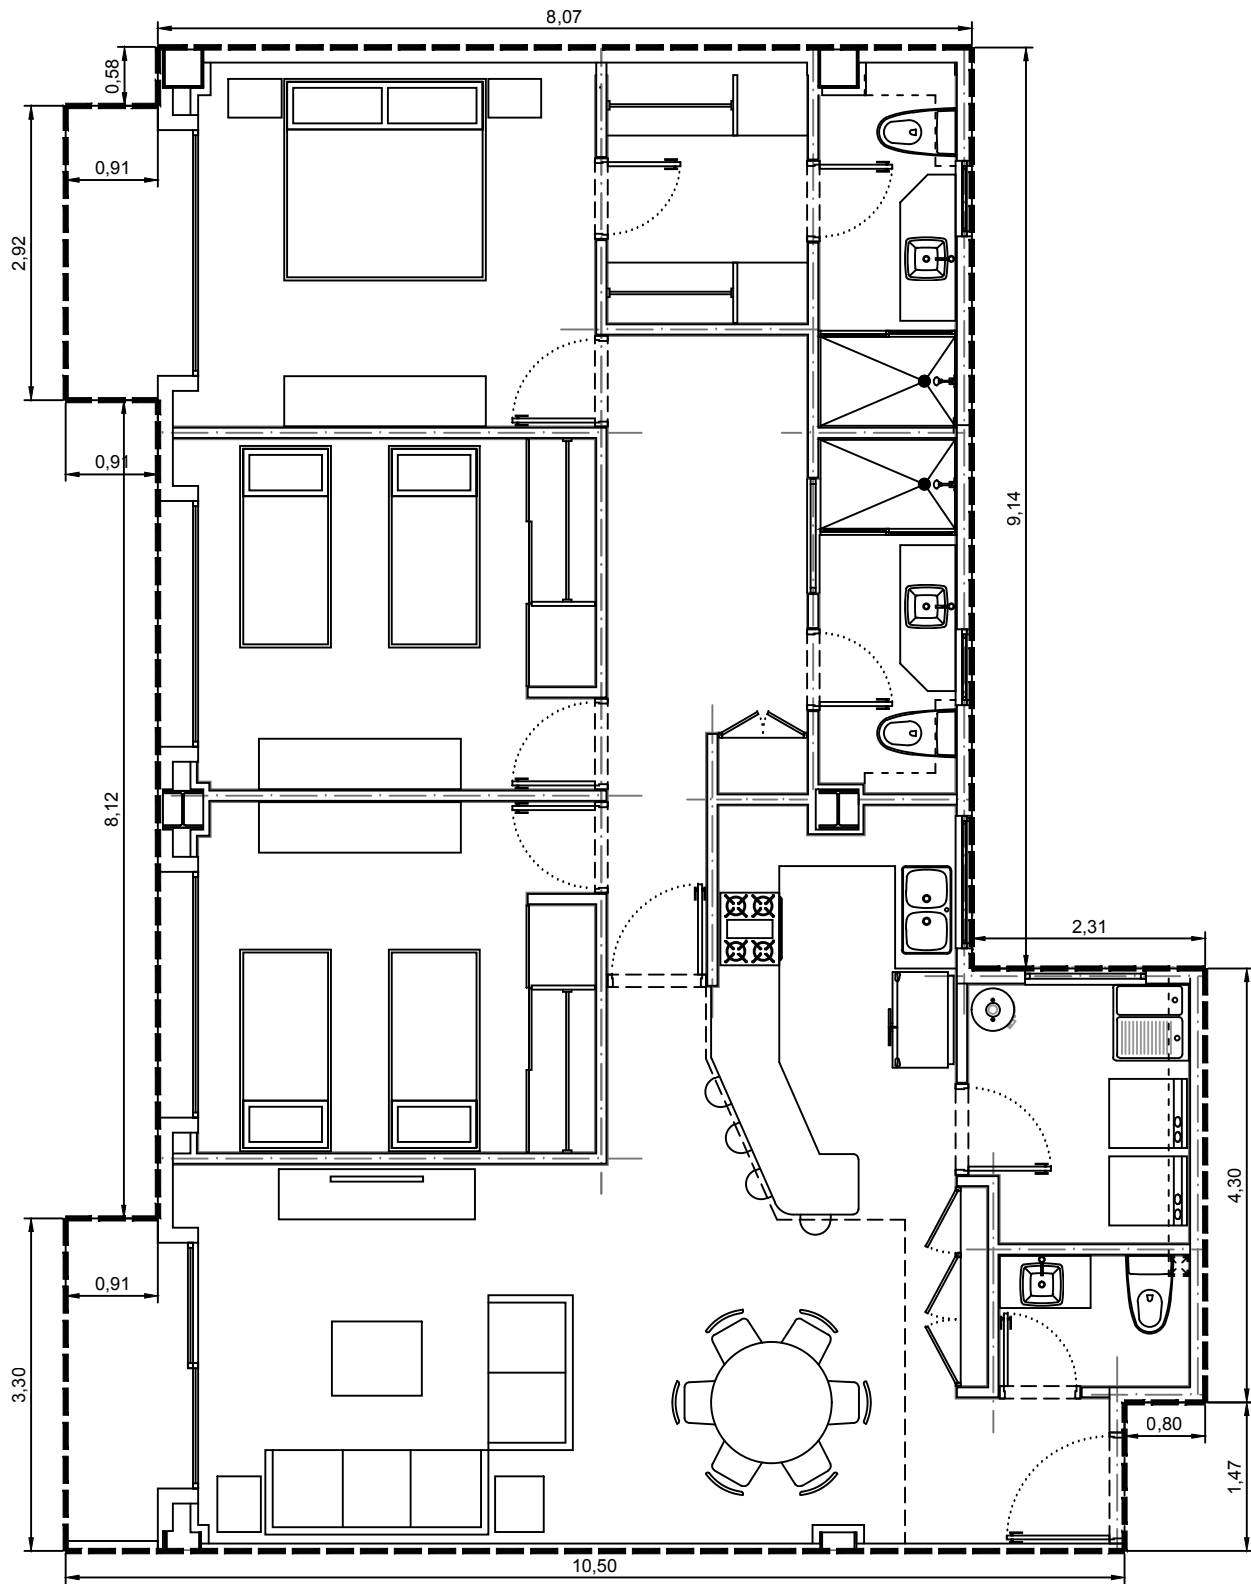

Area interior: 131.07m²
Area balcón: 6.04m²
Area total: 137.11m²

Escala: 1:75

Departamento 3501-02 - Edificio 3 - C5 - Piso 1
Villa Bosque