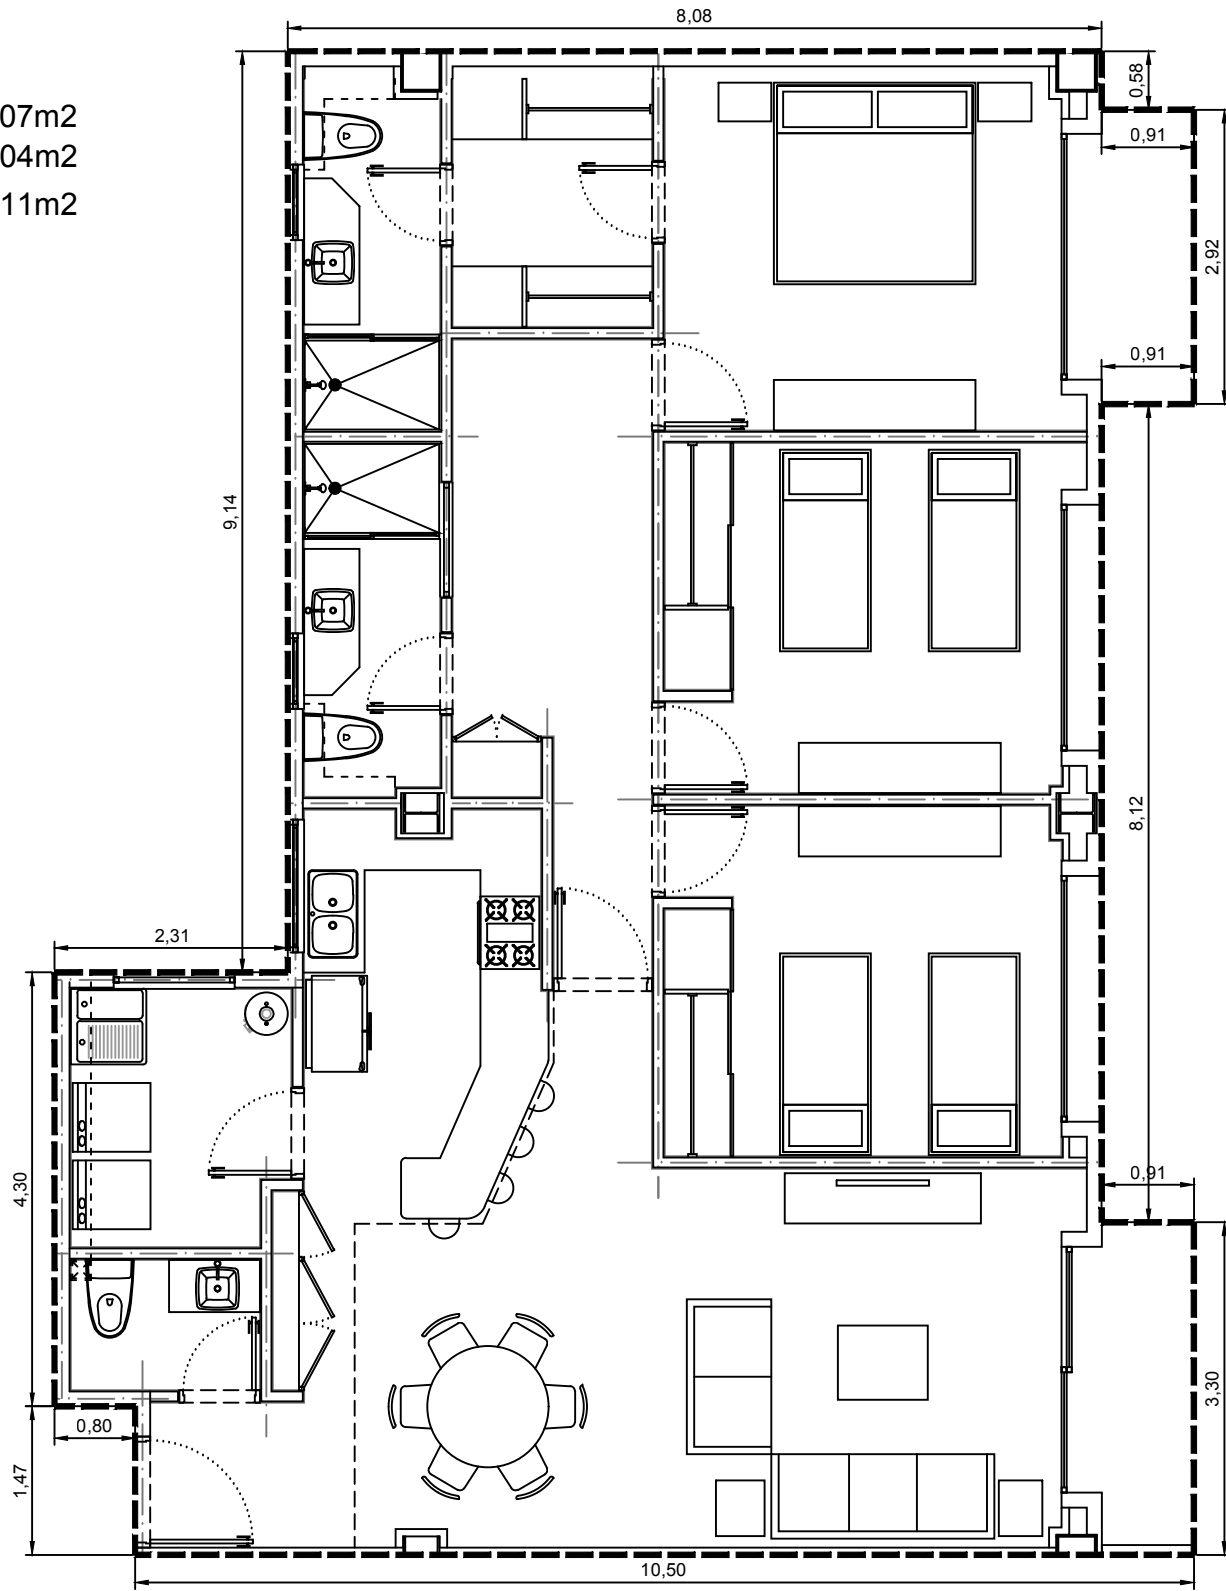

Area interior: 131.07m²
Area balcón: 6.04m²
Area total: 137.11m²

Escala: 1:75

Departamento 3501-03 - Edificio 3 - C5 - Piso 1
Villa Bosque