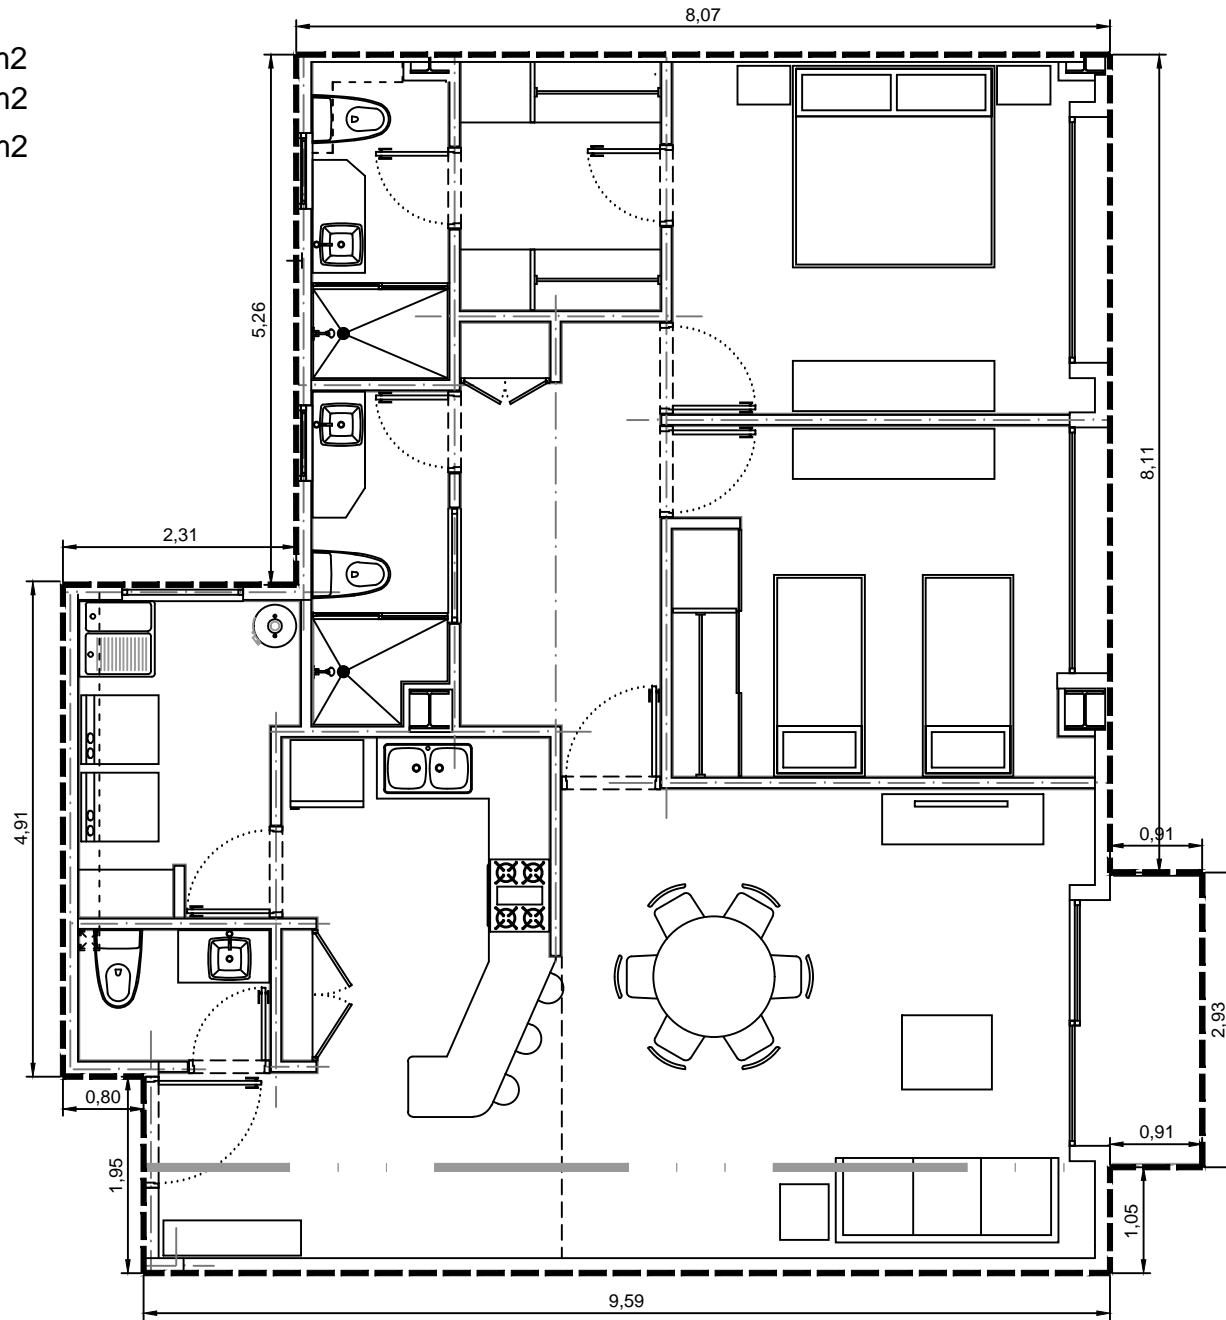

Area interior: 111.16m²
Area balcon: 2.67m²
Area total: 113.83m²

Escala: 1:75

Departamento 3501-05 - Edificio 3 - C5 - Piso 1
Villa Bosque