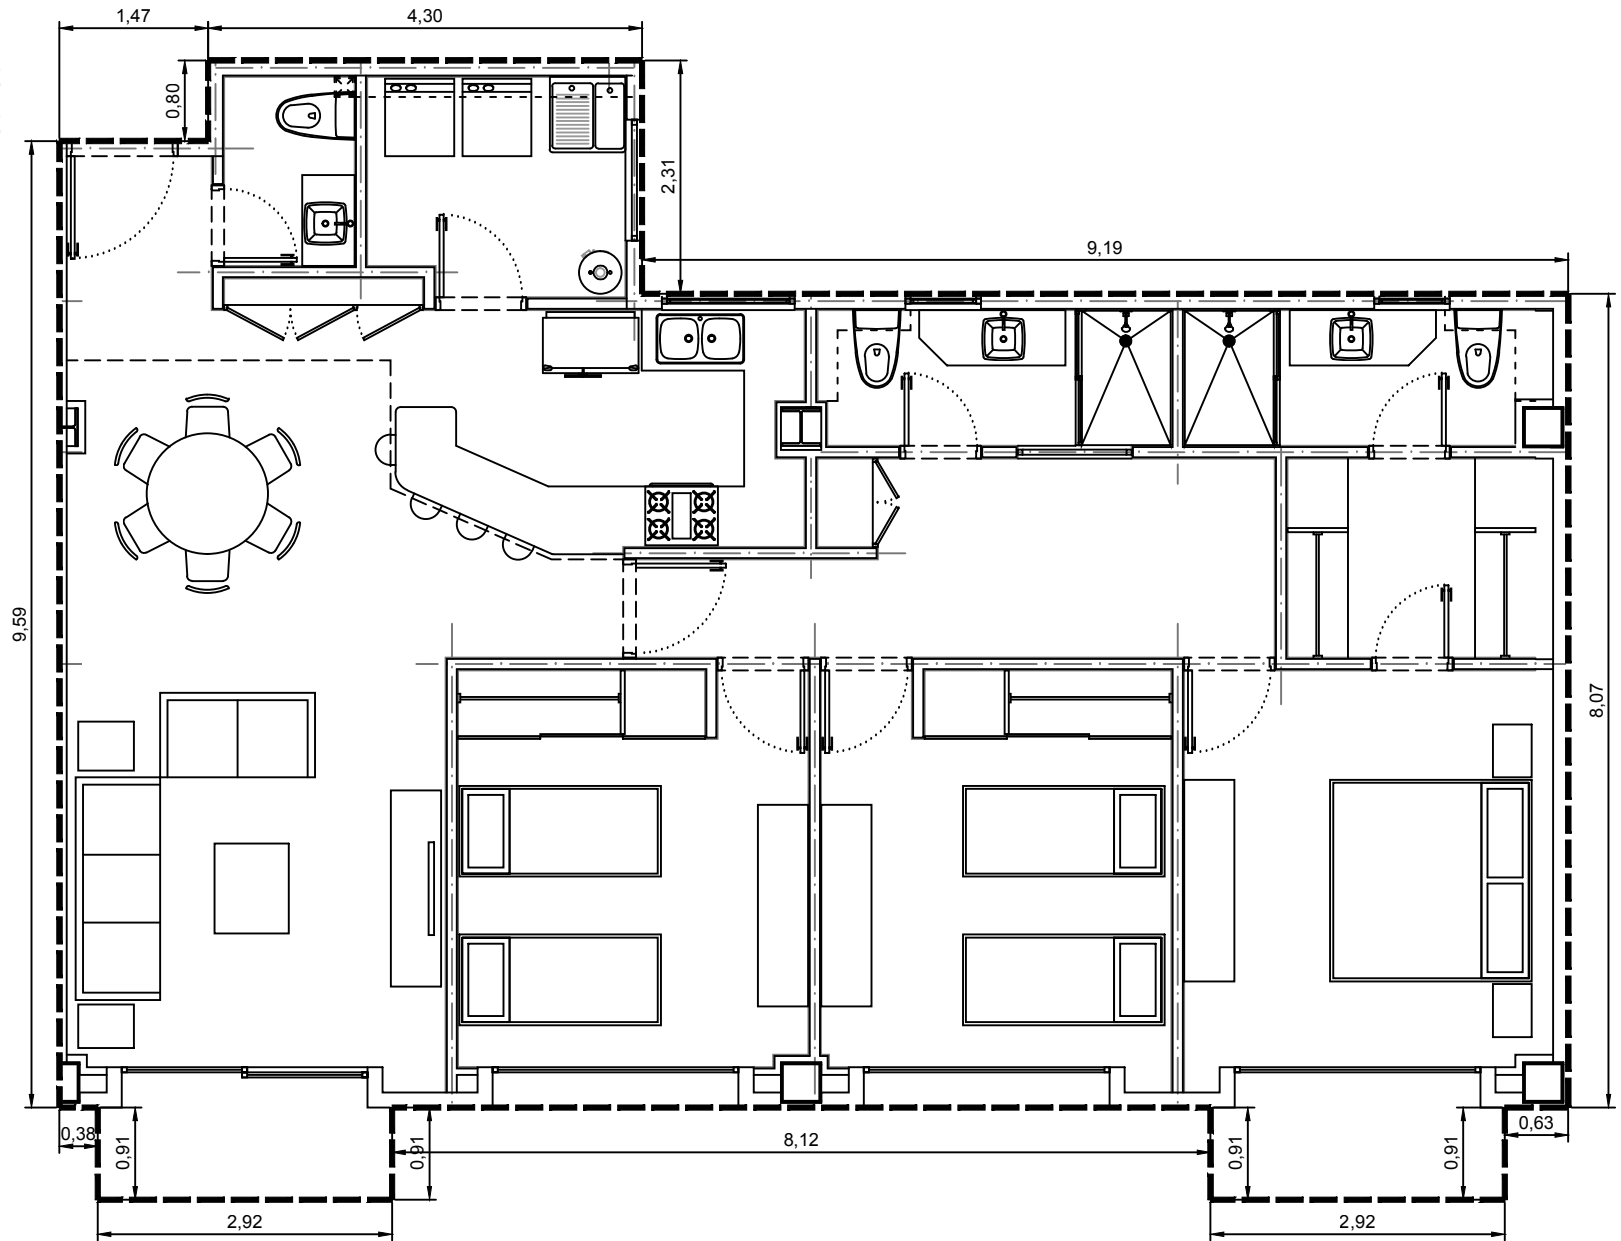

Area interior: 131.07m²
Area balcón: 6.04m²
Area total: 137.11m²

Escala: 1:75

Departamento 3501-06 - Edificio 3 - C5 - Piso 1
Villa Bosque