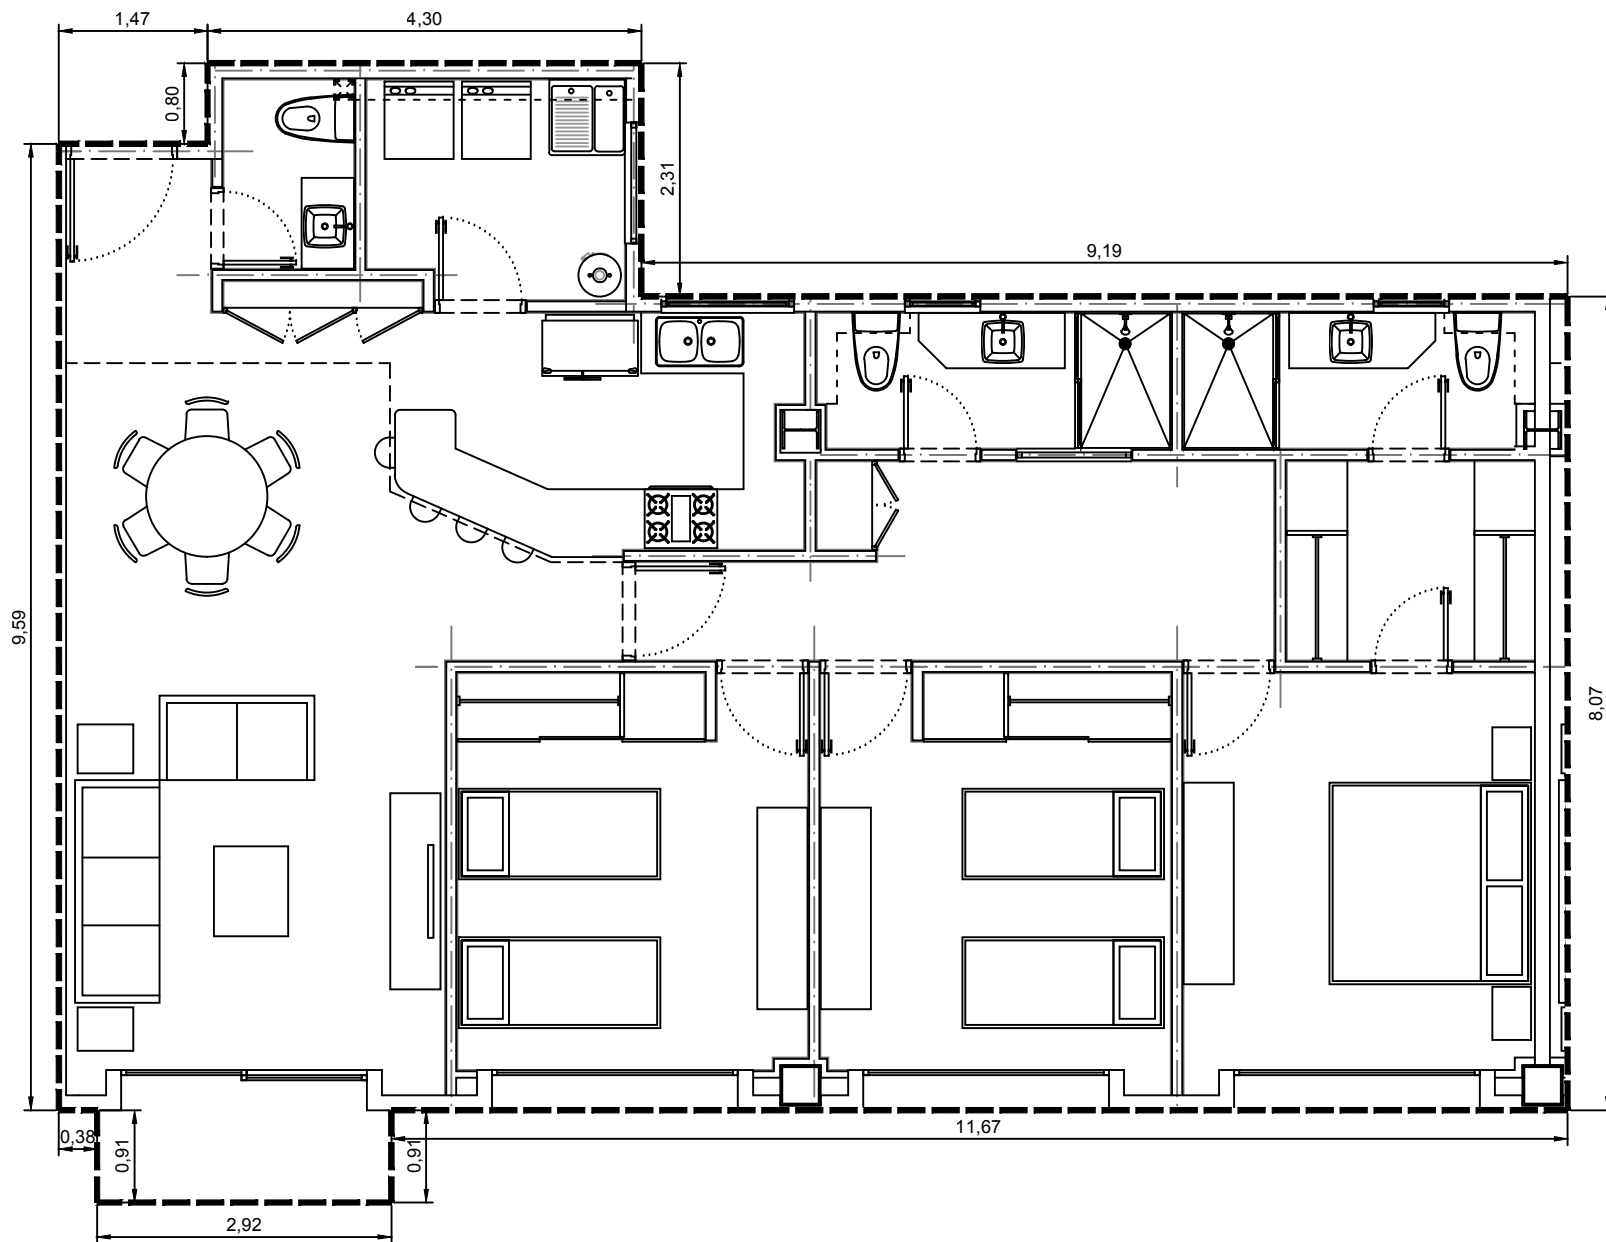

Area interior: 131.07m<sup>2</sup>  
Area balcón: 2.67m<sup>2</sup>  
Area total: 133.74m<sup>2</sup>

Escala: 1:75

Departamento 3501-07 - Edificio 3 - C5 - Piso 1  
Villa Bosque