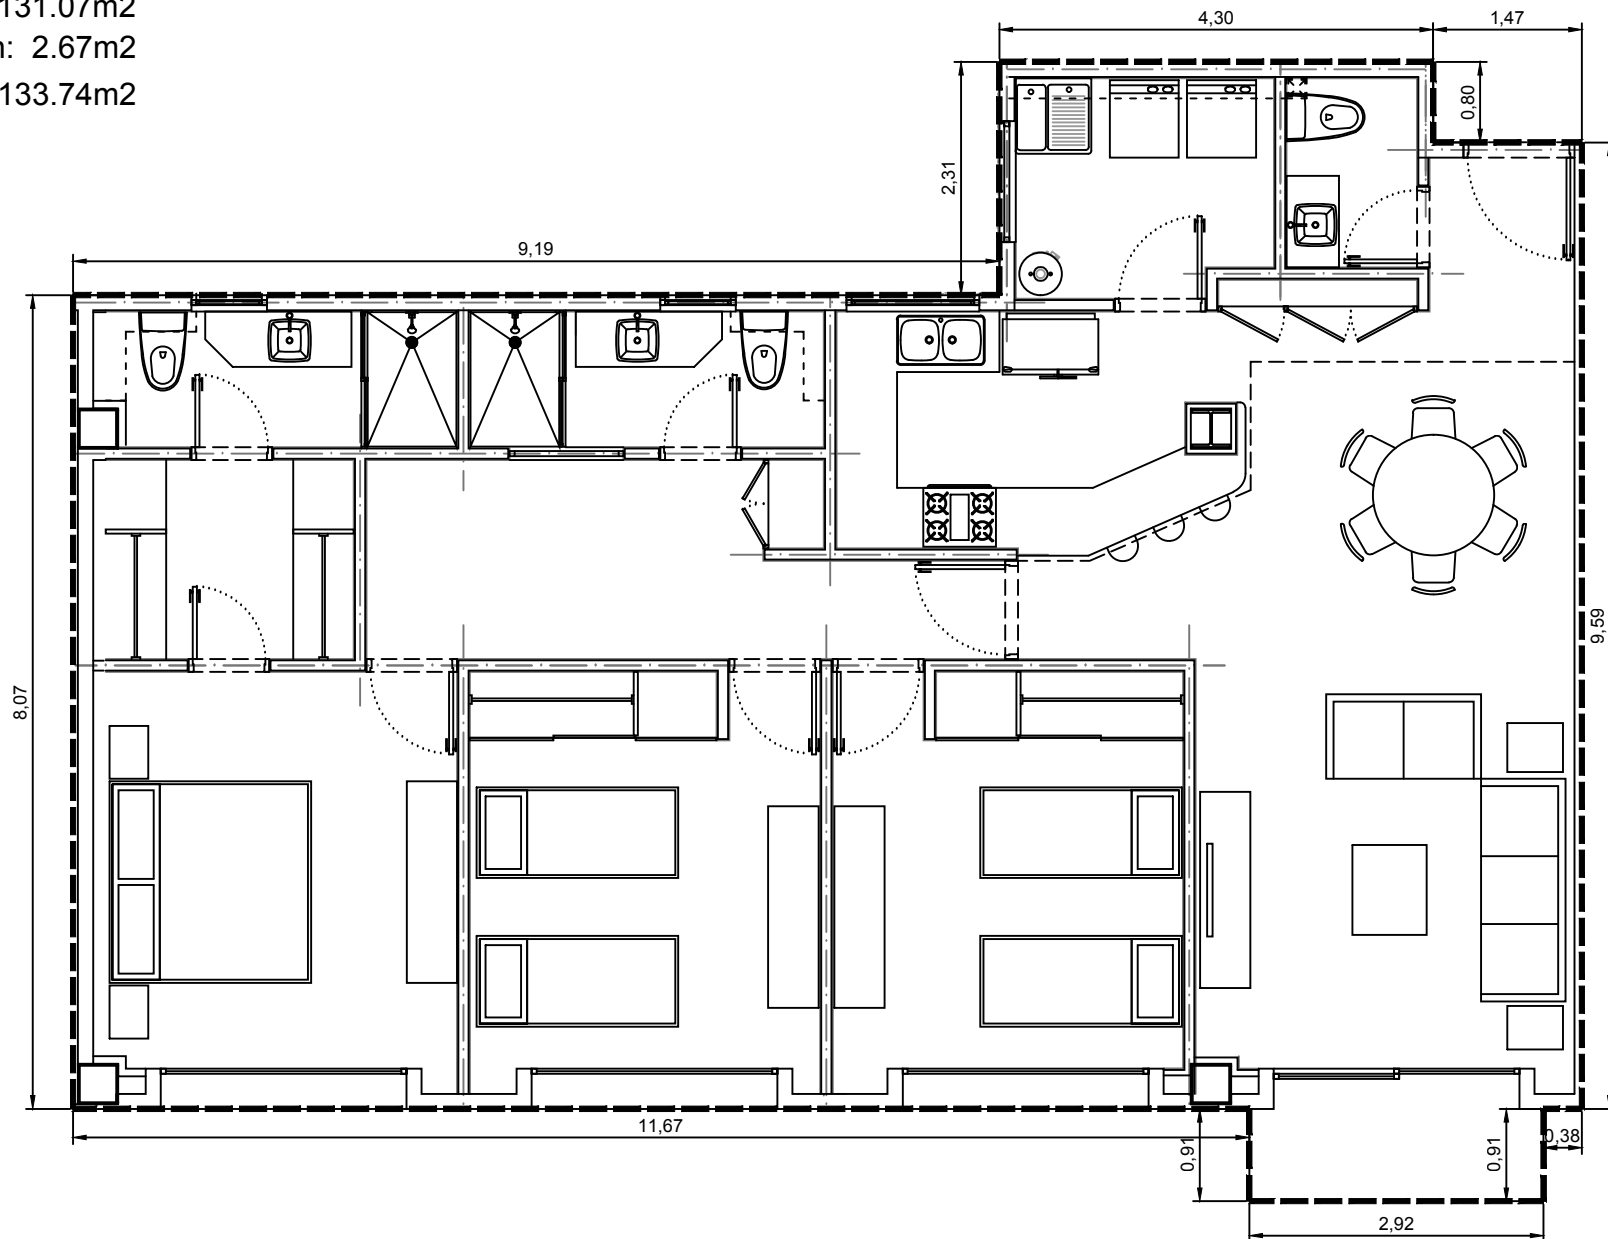

Area interior: 131.07m<sup>2</sup>  
Area balcón: 2.67m<sup>2</sup>  
Area total: 133.74m<sup>2</sup>

Escala: 1:75

Departamento 3501-08 - Edificio 3 - C5 - Piso 1  
Villa Bosque