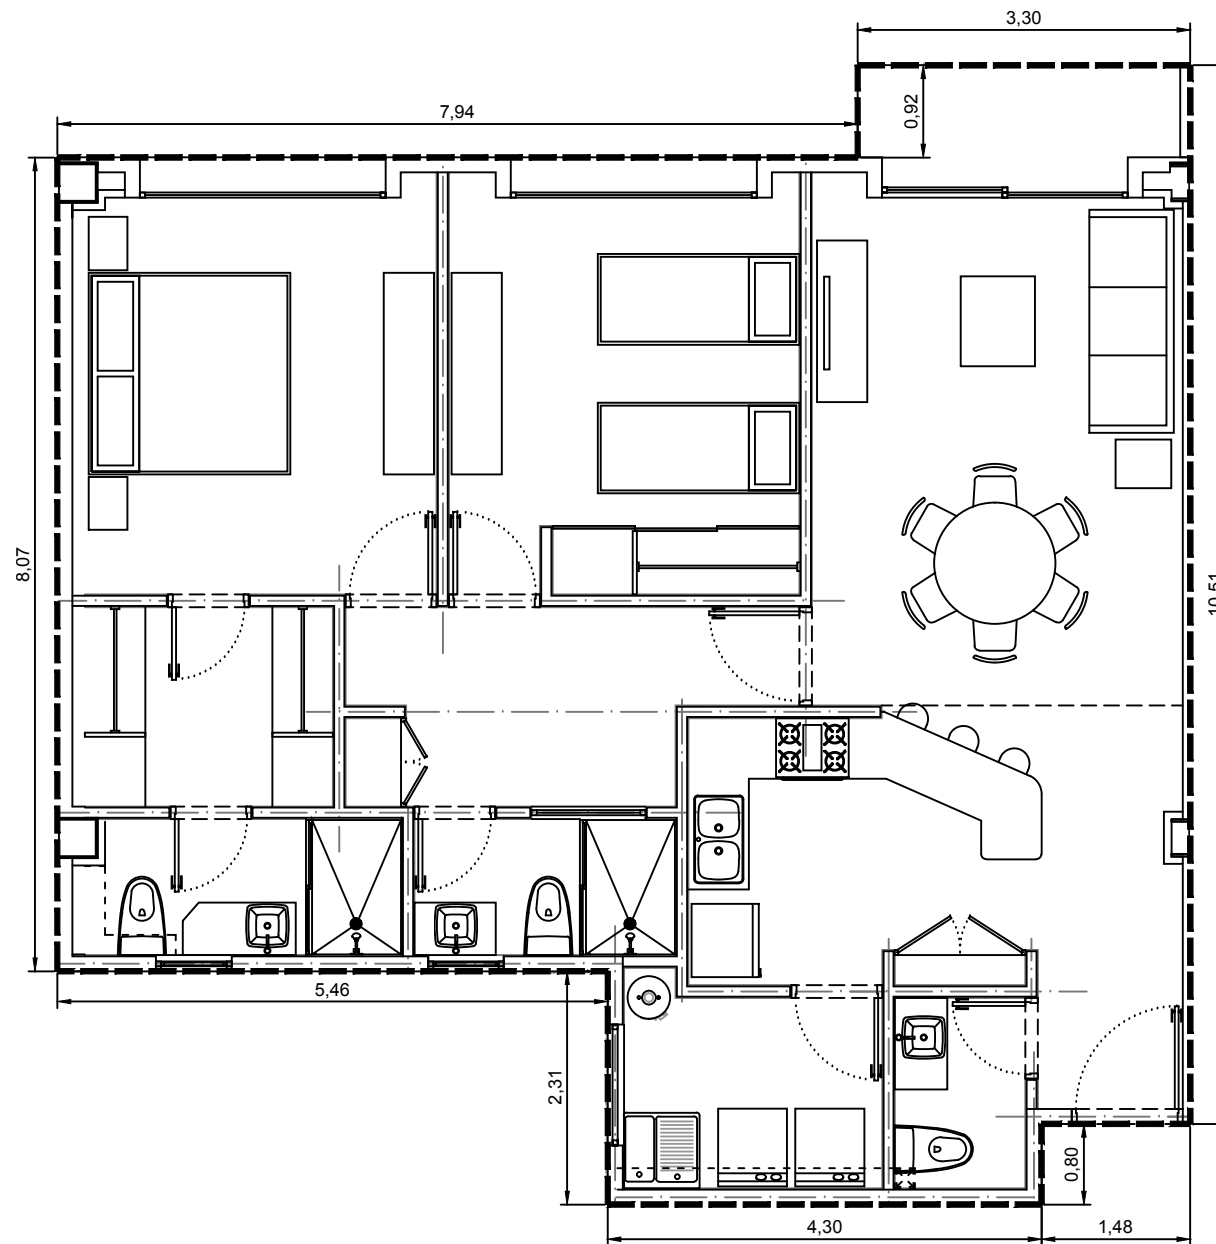

Area interior: 101.35m<sup>2</sup>  
Area balcón: 2.67m<sup>2</sup>  
Area total: 104.02m<sup>2</sup>

Escala: 1:75

Departamento 3501-09 - Edificio 3 - C5 - Piso 1  
Villa Bosque