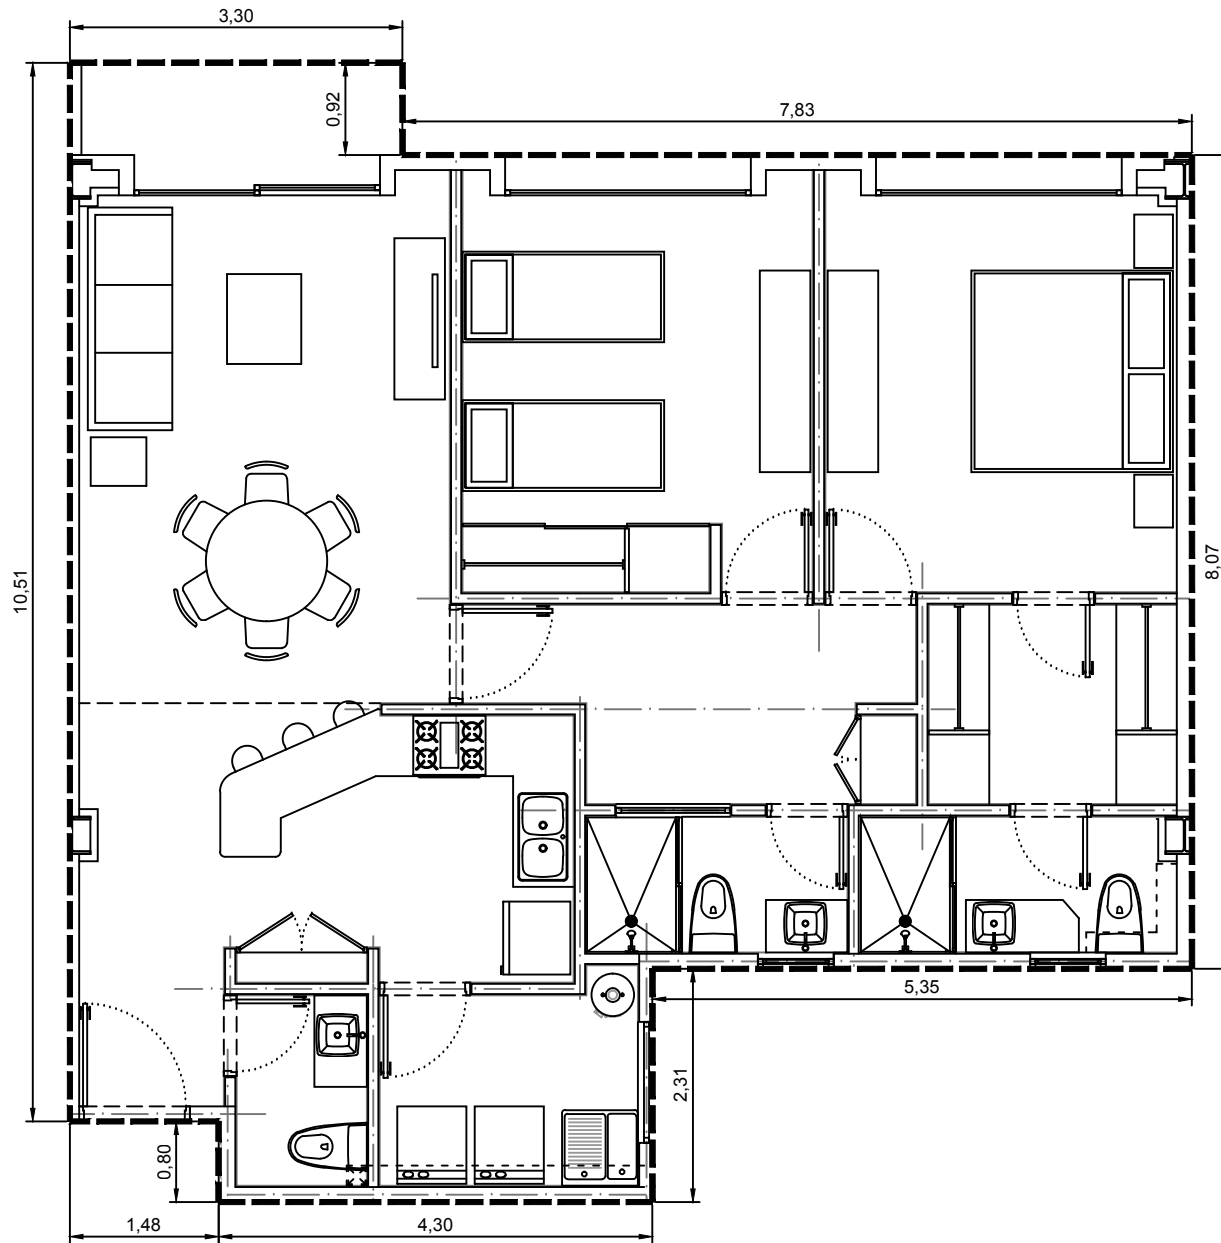

Area interior: 101.35m²
Area balcón: 2.67m²
Area total: 104.02m²

Escala: 1:75

Departamento 3501-10 - Edificio 3 - C5 - Piso 1
Villa Bosque