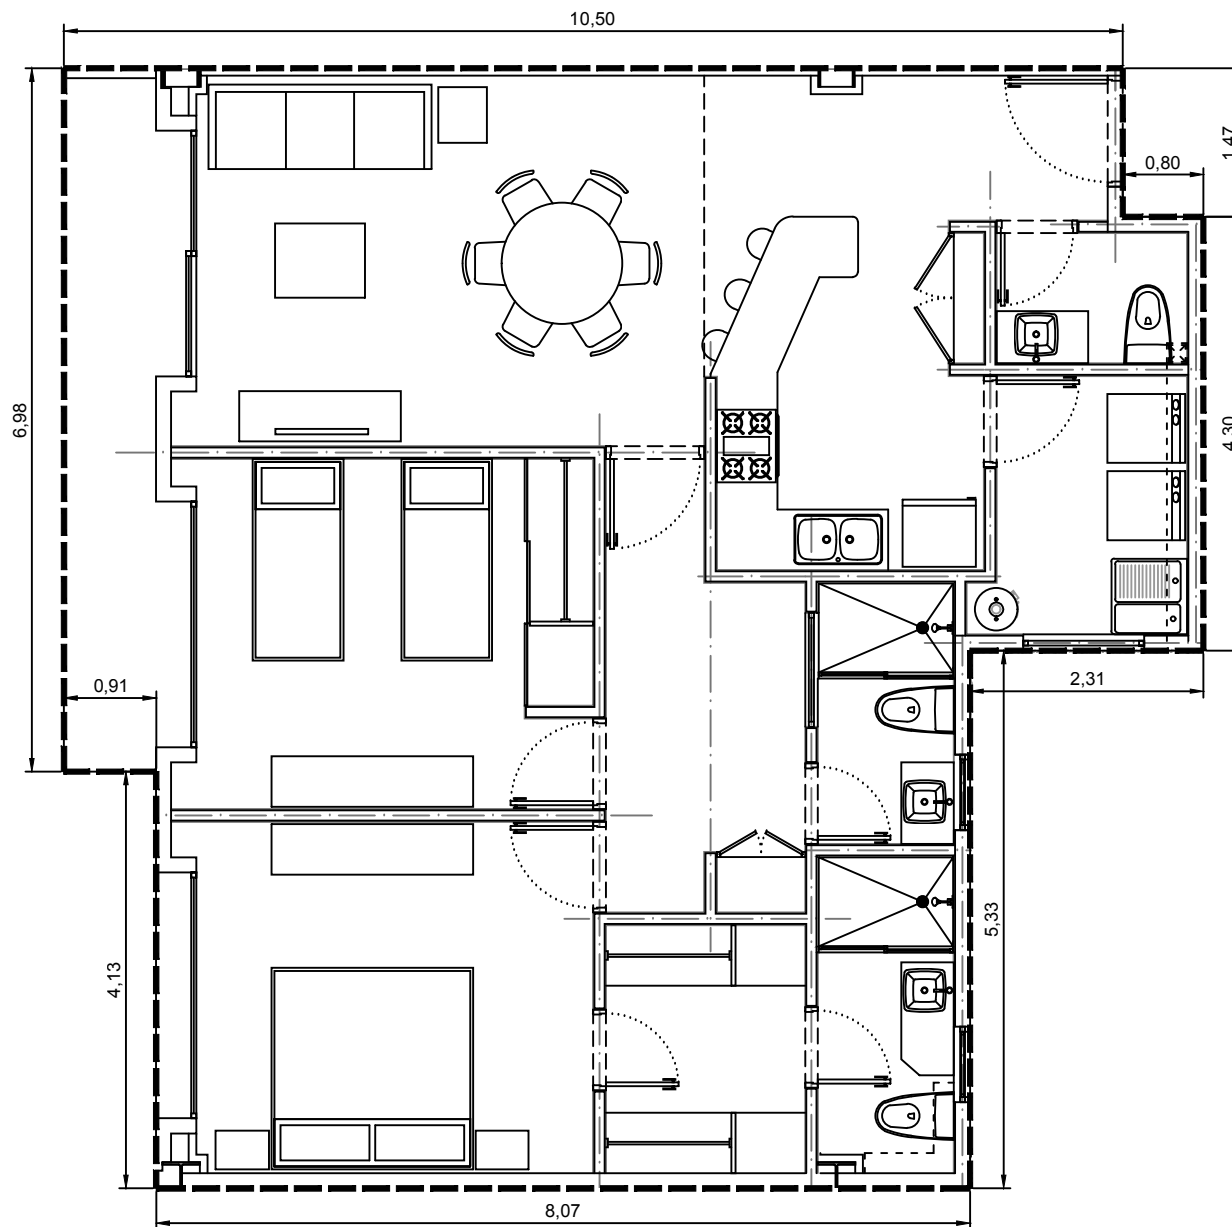

Area interior: 101.35m²
Area balcón: 6.07m²
Area total: 107.39m²

Escala: 1:75

Departamento 3502-01 - Edificio 3 - C5 - Piso 2
Villa Bosque