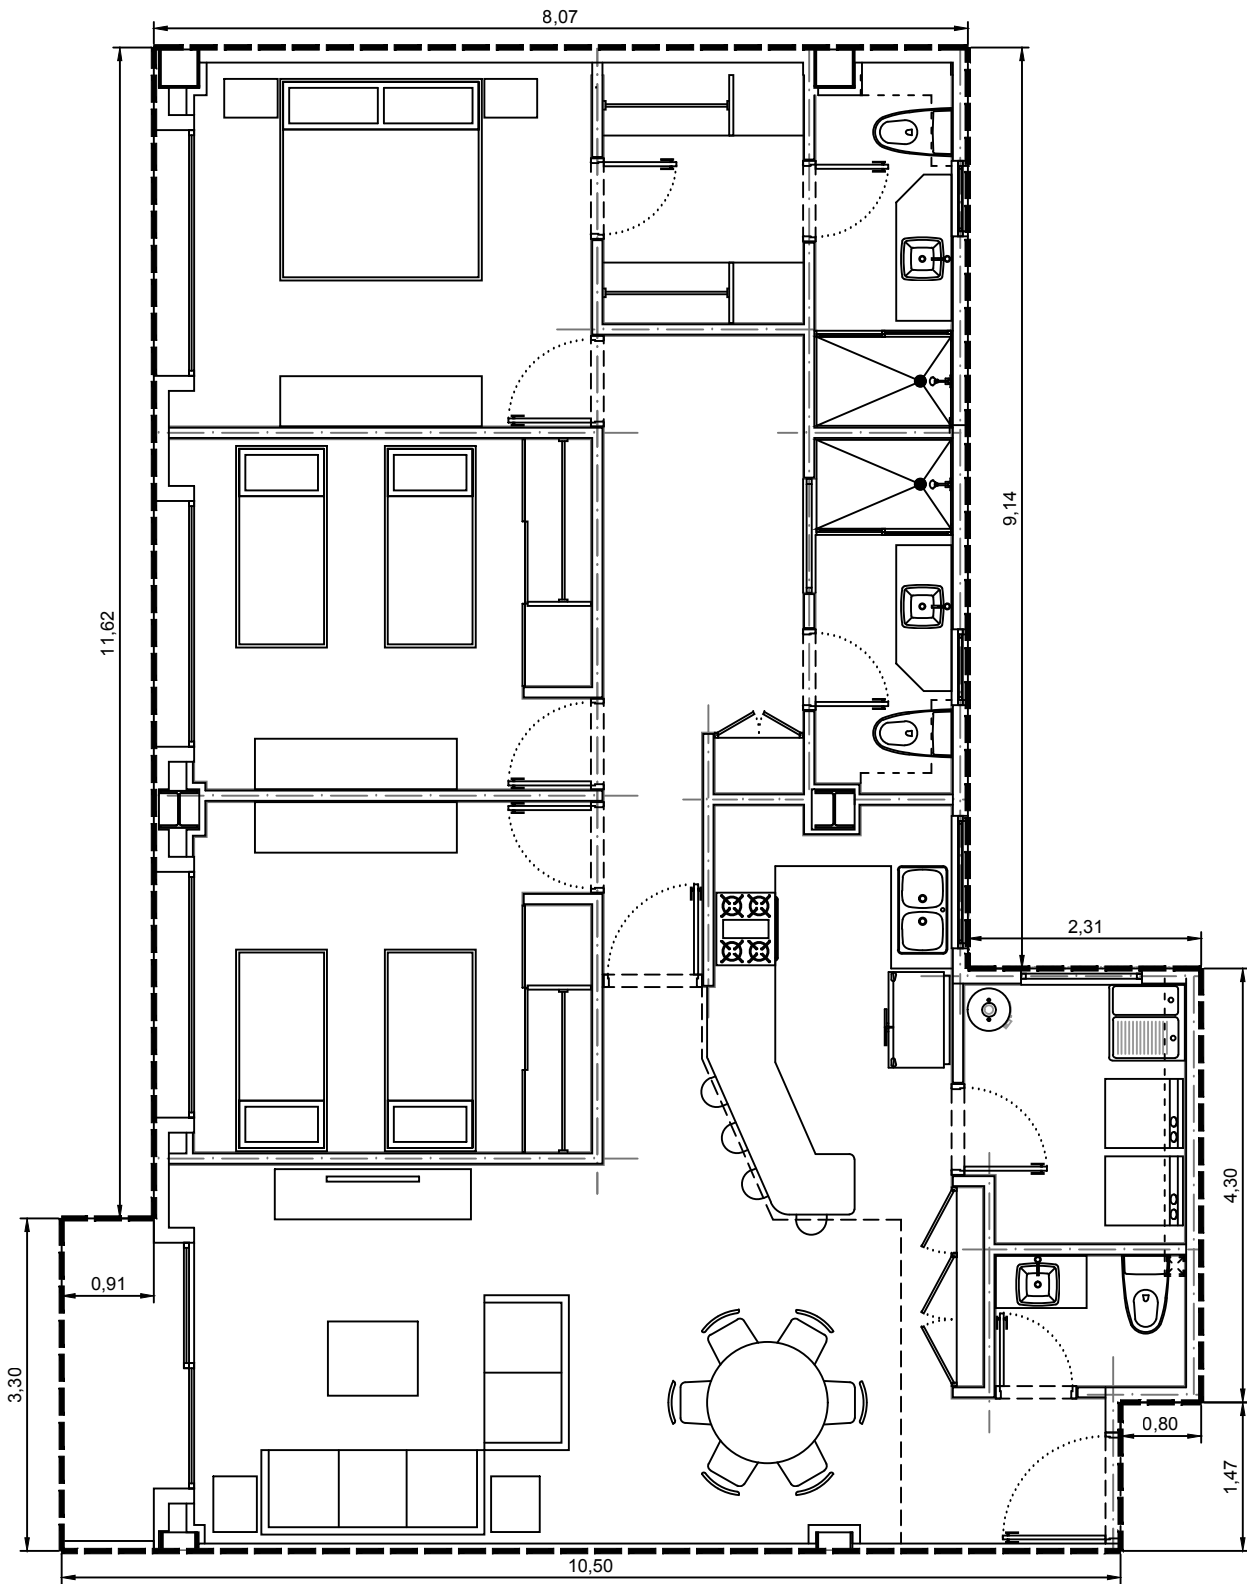

Area interior: 131.07m²
Area balcón: 2.67m²
Area total: 133.74m²

Escala: 1:75

Departamento 3502-02 - Edificio 3 - C5 - Piso 2
Villa Bosque