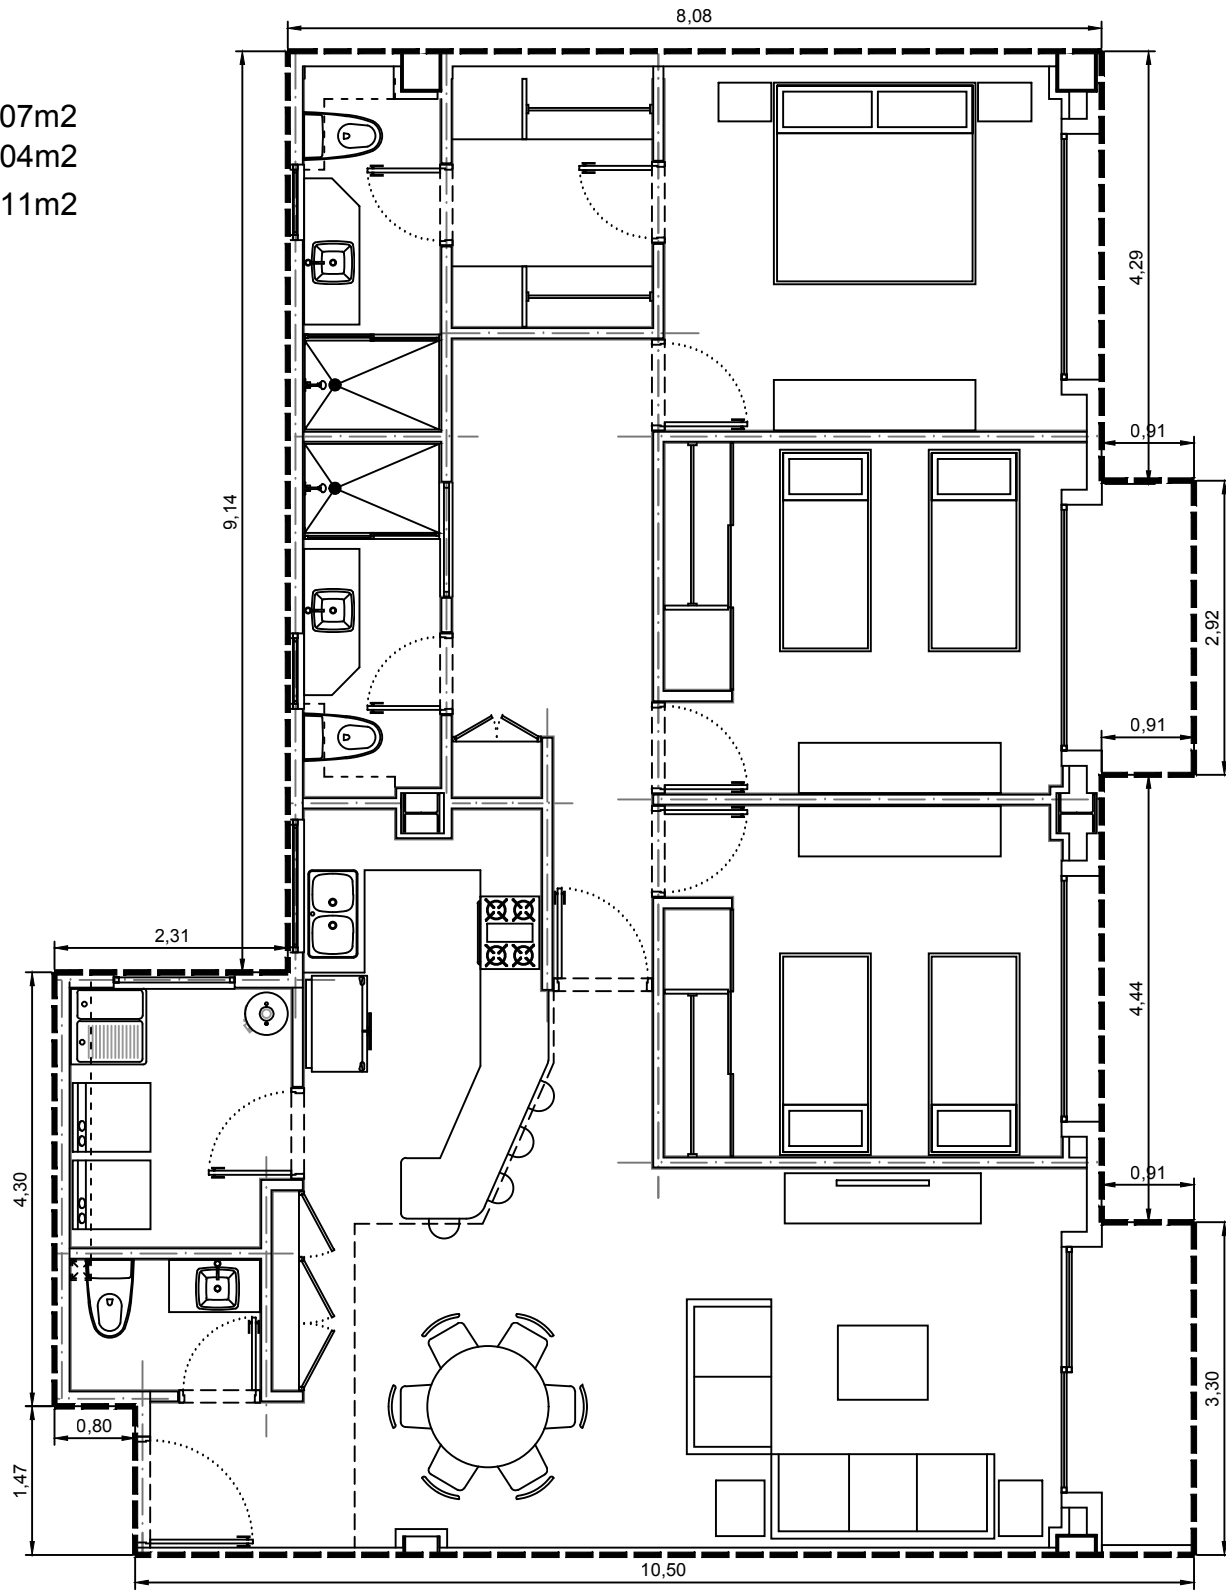

Area interior: 131.07m²
Area balcón: 6.04m²
Area total: 137.11m²

Escala: 1:75

Departamento 3502-03 - Edificio 3 - C5 - Piso 2
Villa Bosque