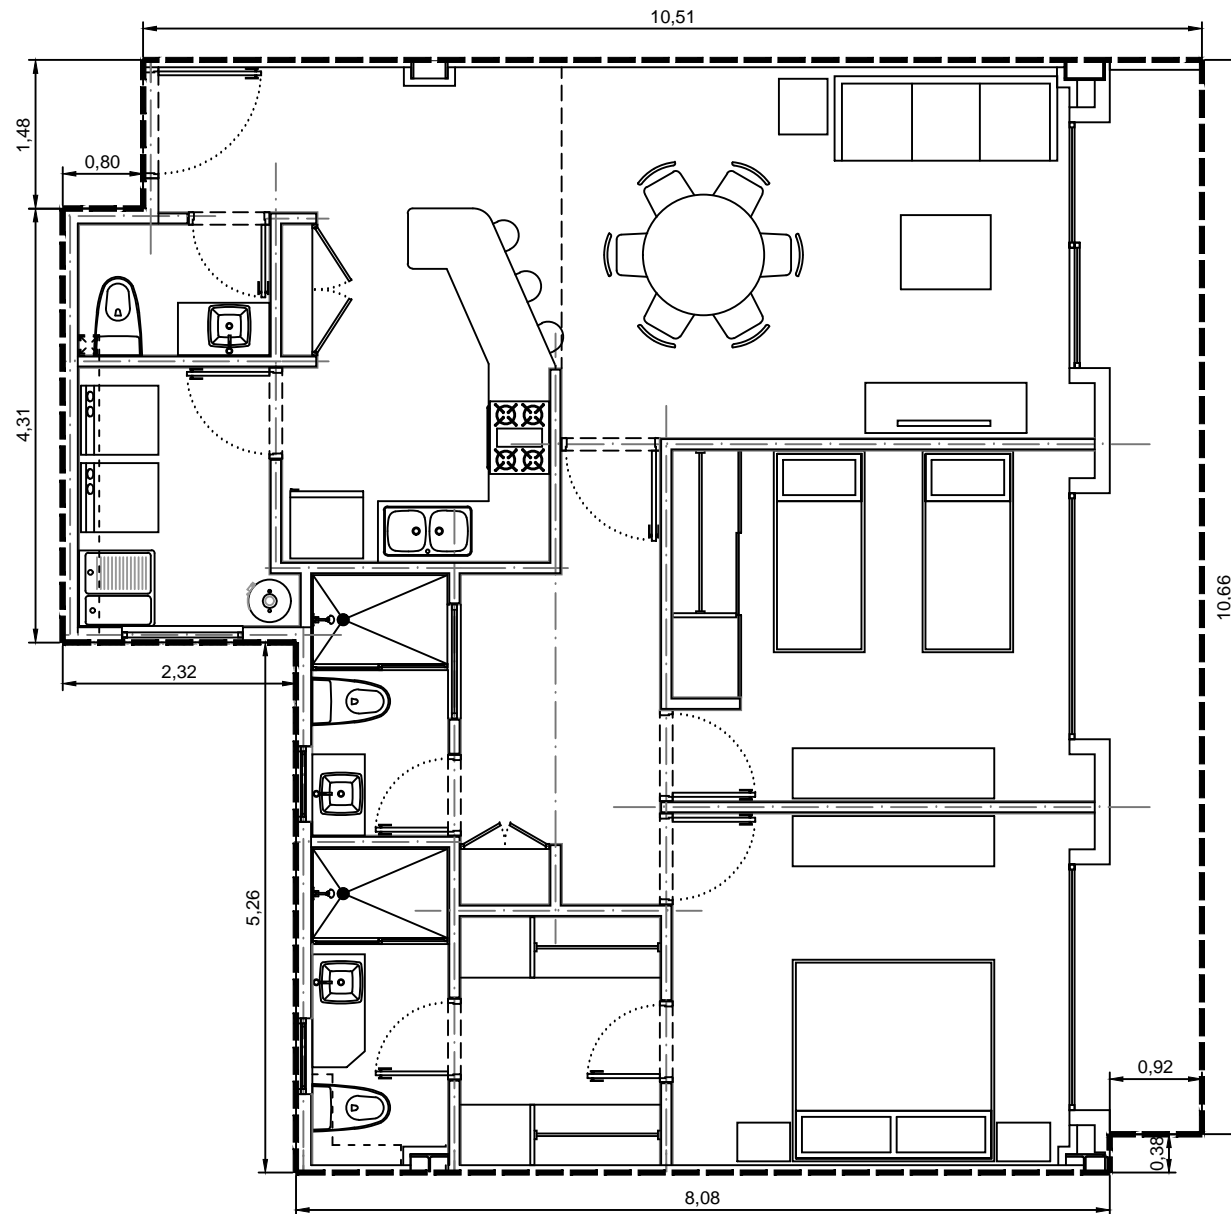

Area interior: 101.35m<sup>2</sup>  
Area balcon: 9.75m<sup>2</sup>  
Area total: 111.10m<sup>2</sup>

Escala: 1:75

Departamento 3502-04 - Edificio 3 - C5 - Piso 2  
Villa Bosque