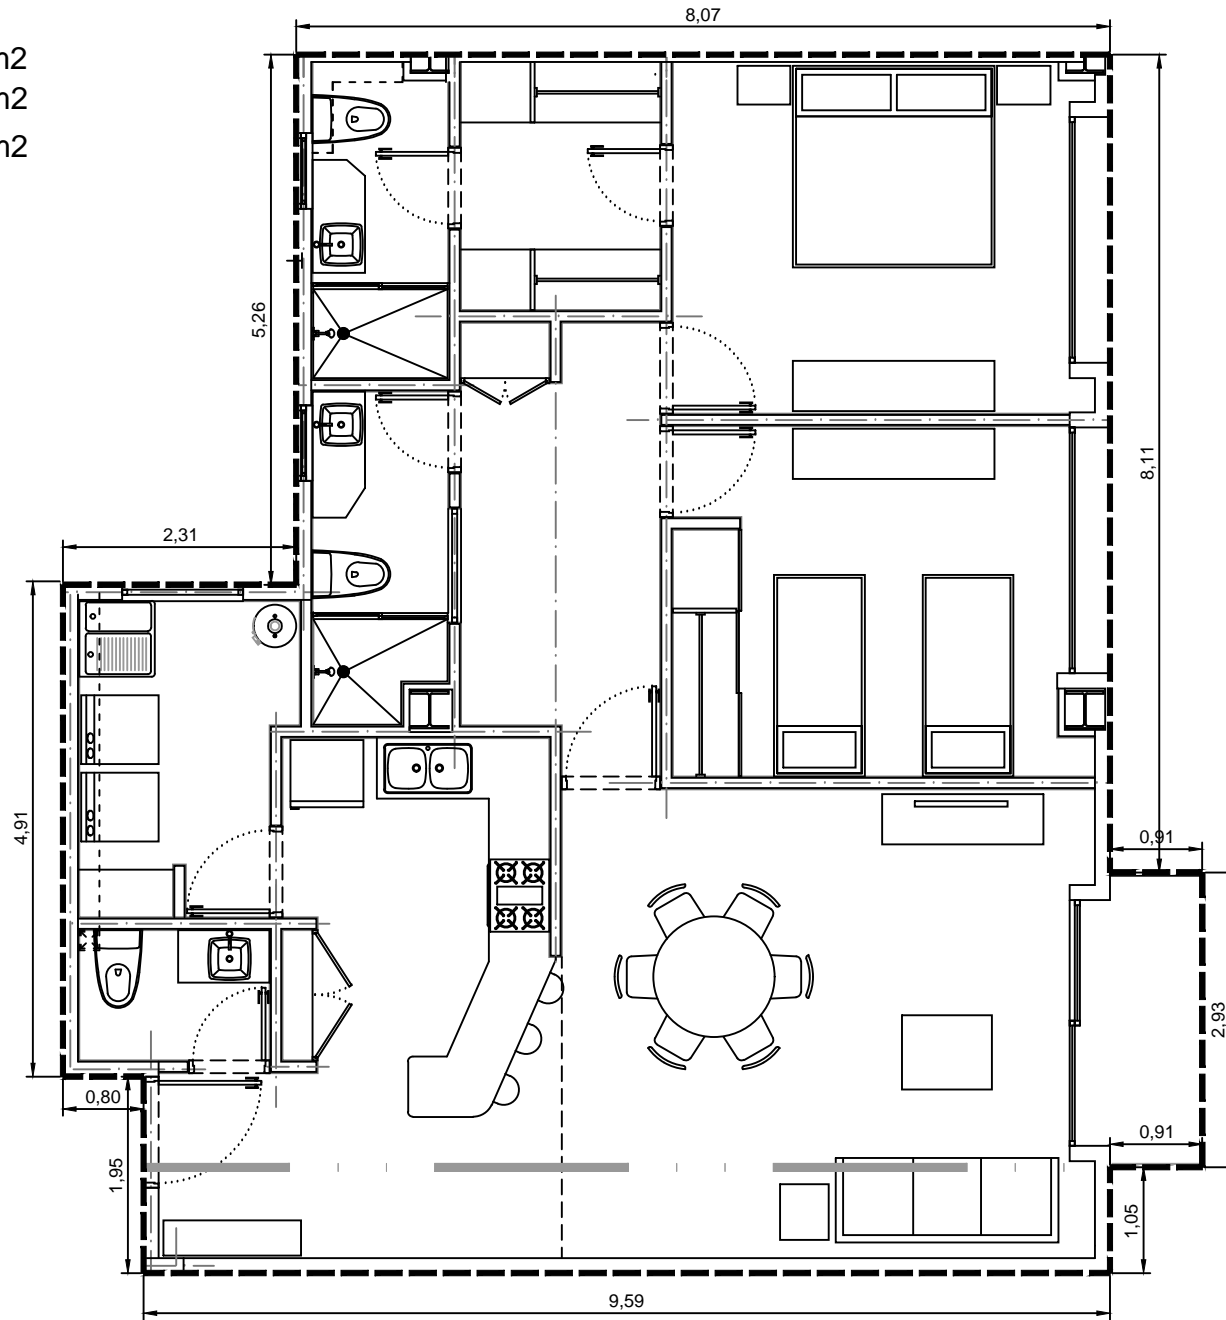

Area interior: 111.16m²
Area balcon: 2.67m²
Area total: 113.83m²

Escala: 1:75

Departamento 3502-05 - Edificio 3 - C5 - Piso 2
Villa Bosque