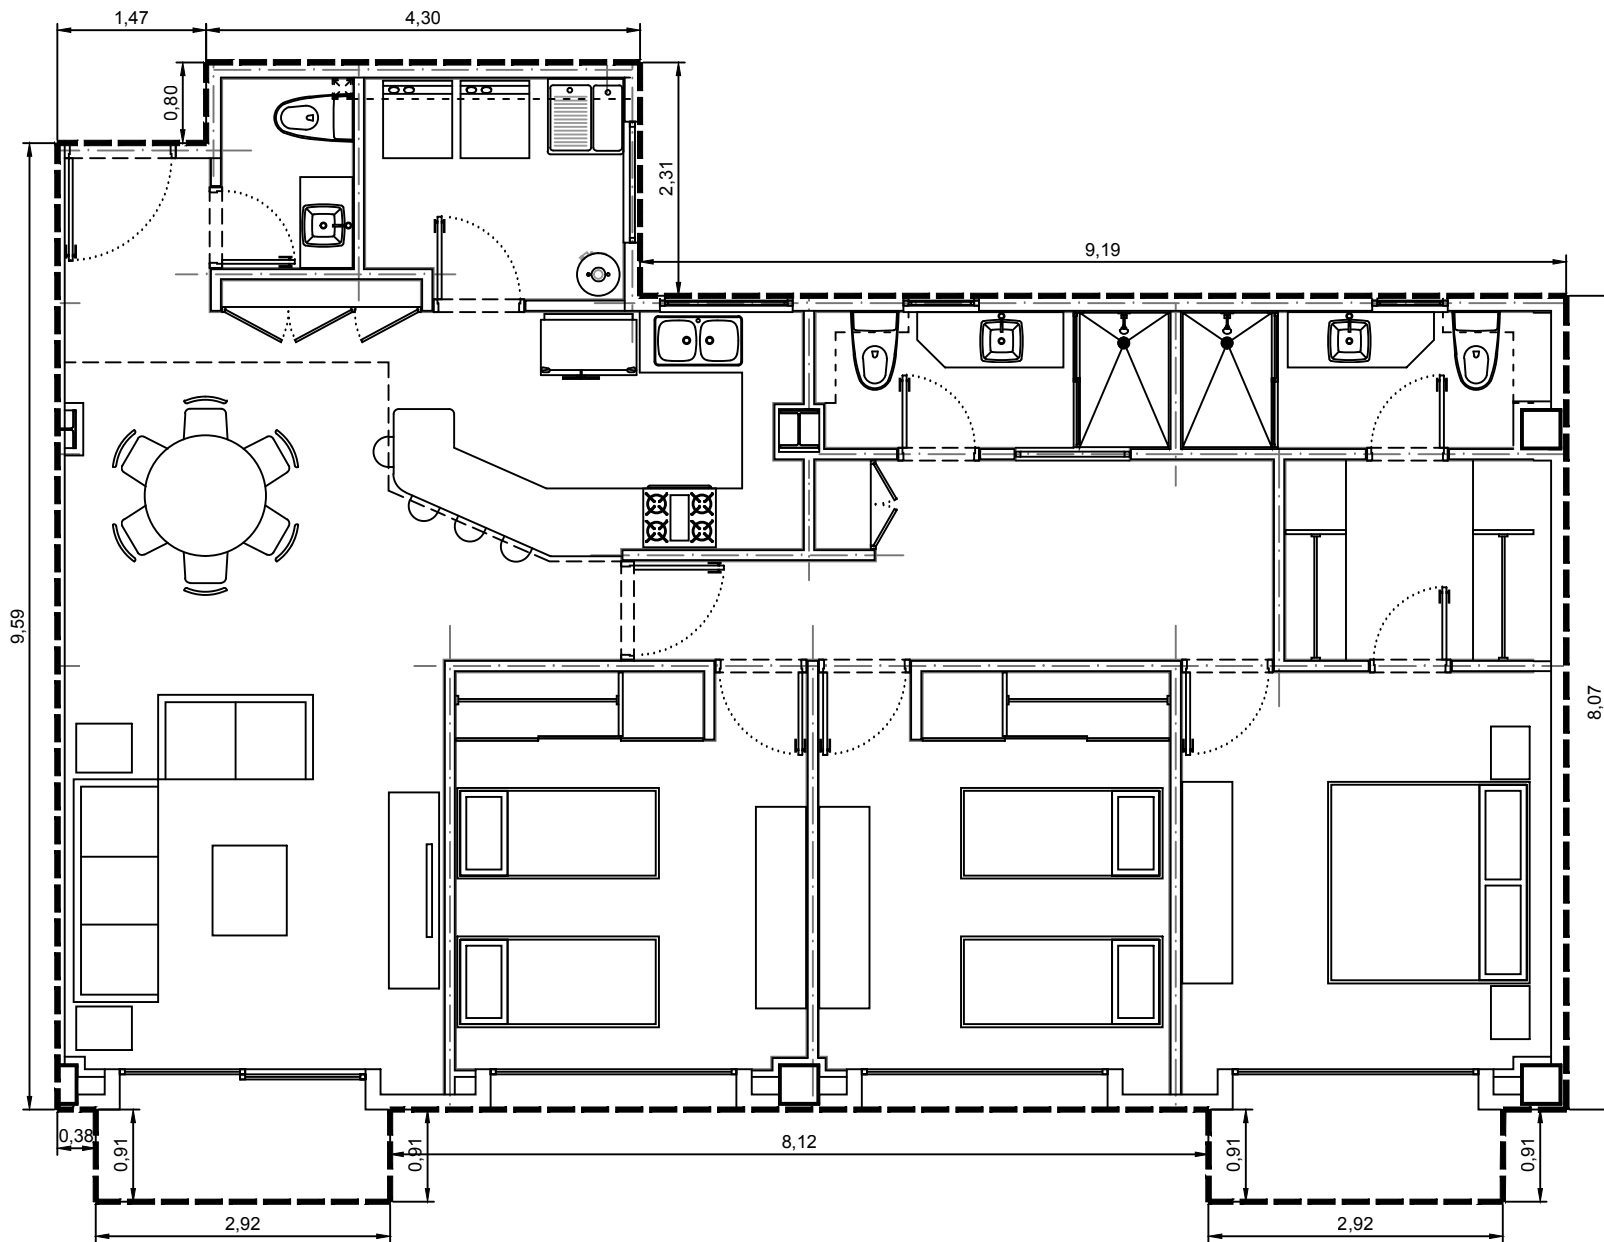

Area interior: 131.07m<sup>2</sup>  
Area balcón: 6.04m<sup>2</sup>  
Area total: 137.11m<sup>2</sup>

Escala: 1:75

Departamento 3502-06 - Edificio 3 - C5 - Piso 2  
Villa Bosque