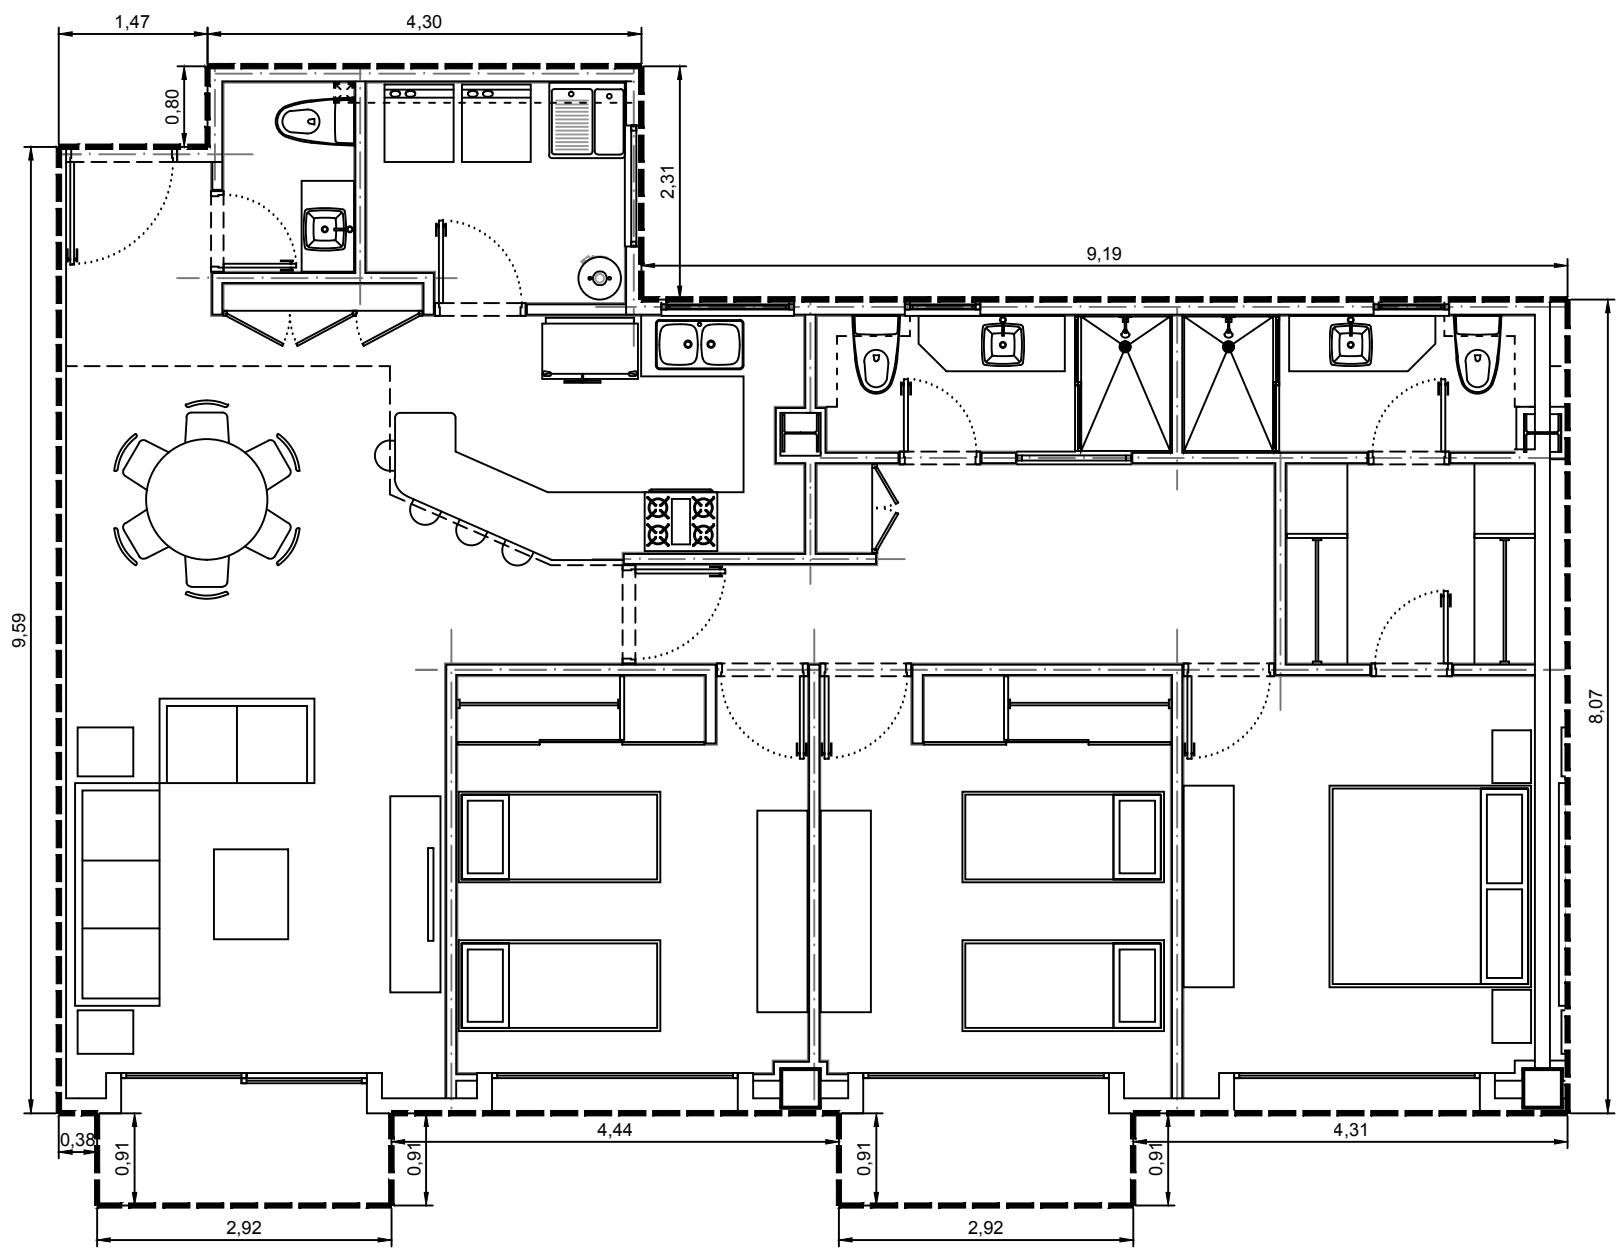

Area interior: 131.07m<sup>2</sup>  
Area balcón: 6.04m<sup>2</sup>  
Area total: 137.11m<sup>2</sup>

Escala: 1:75

Departamento 3502-07 - Edificio 3 - C5 - Piso 2  
Villa Bosque