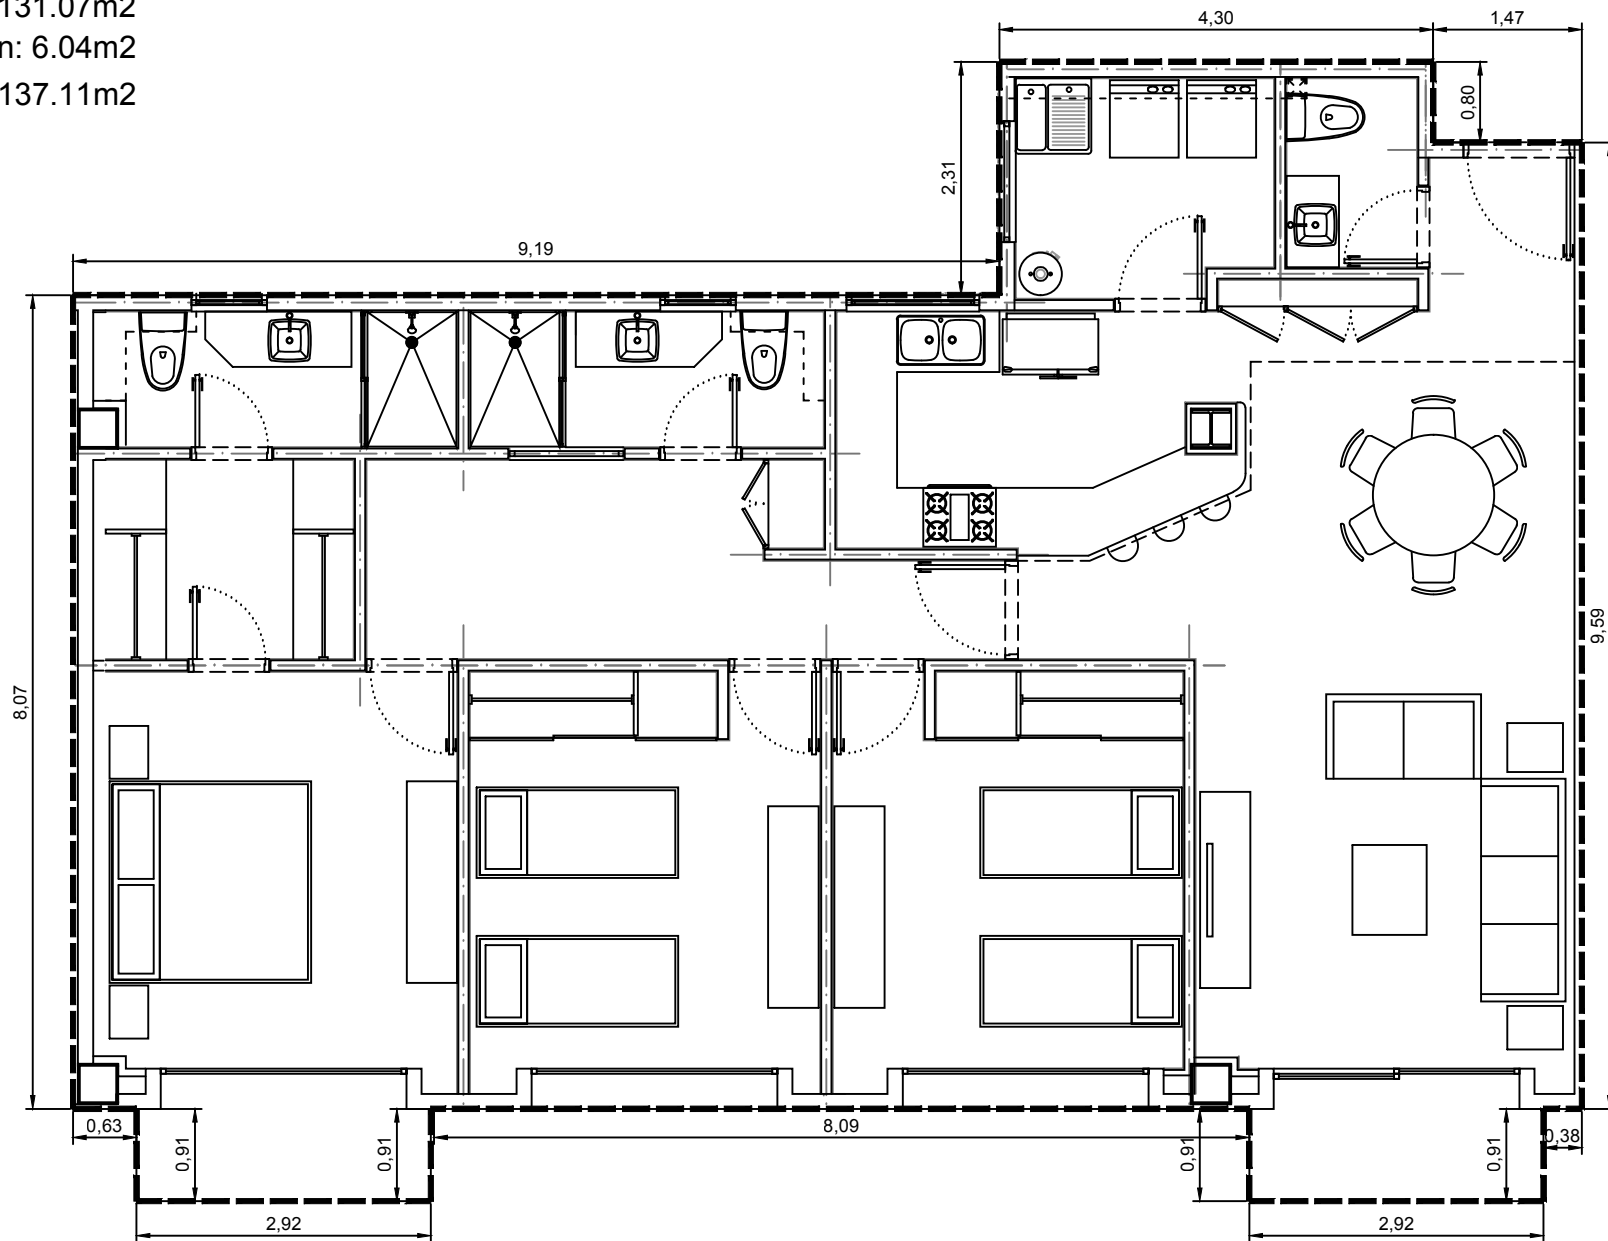

Area interior: 131.07m²
Area balcón: 6.04m²
Area total: 137.11m²

Escala: 1:75

Departamento 3502-08 - Edificio 3 - C5 - Piso 2
Villa Bosque