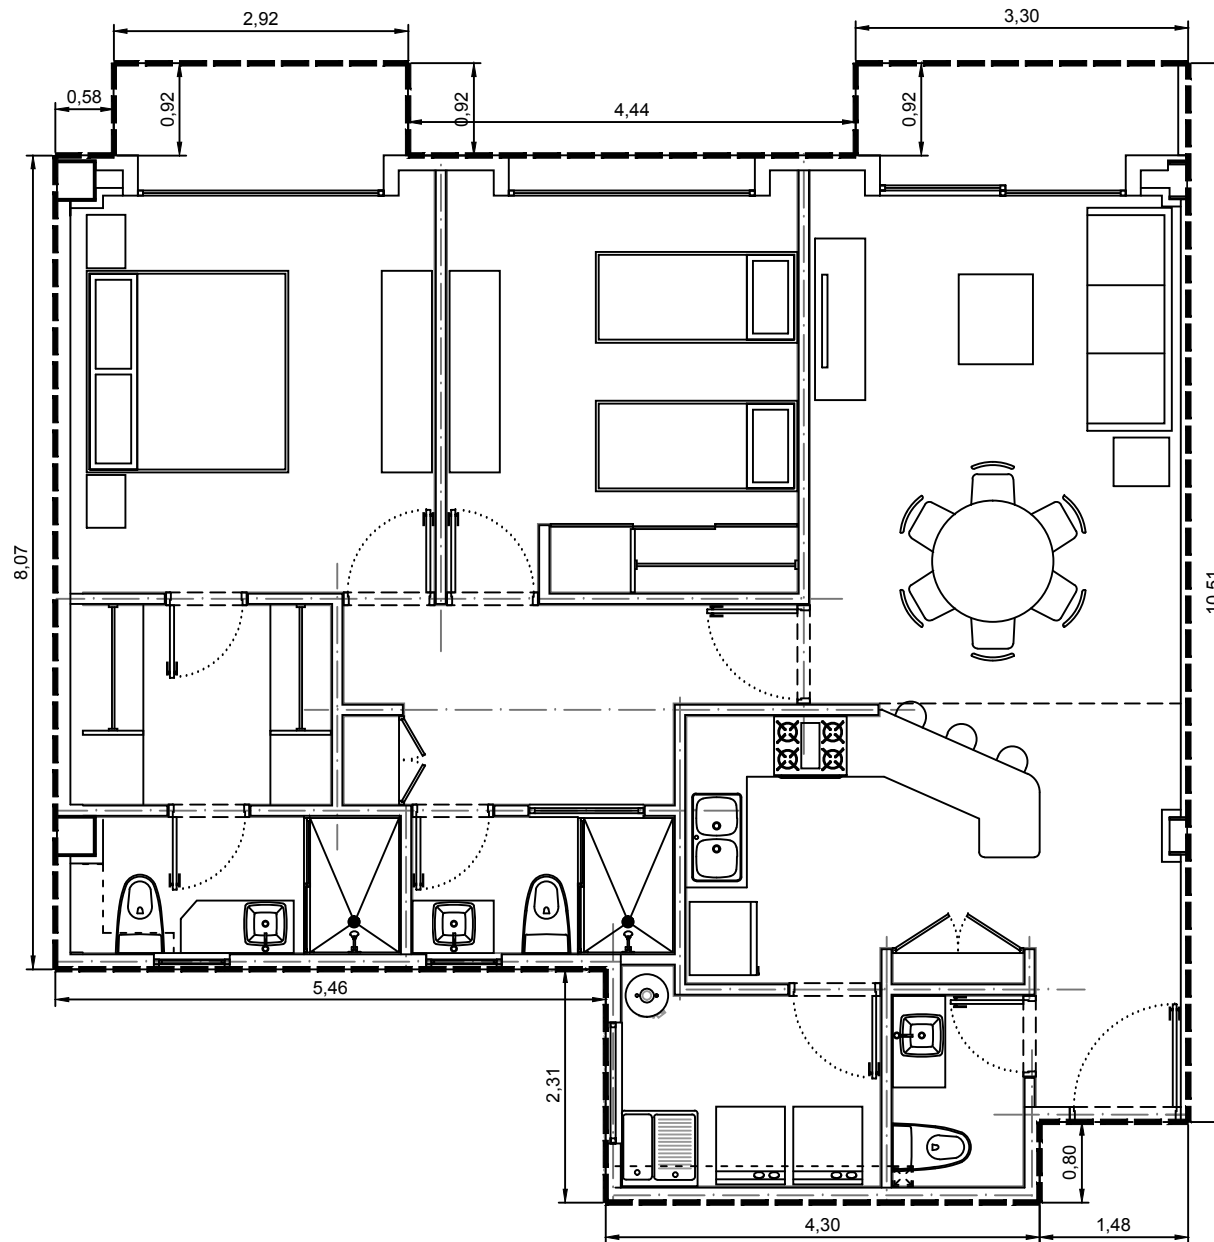

Area interior: 101.35m<sup>2</sup>  
Area balcón: 6.04m<sup>2</sup>  
Area total: 107.39m<sup>2</sup>

Escala: 1:75

Departamento 3502-09 - Edificio 3 - C5 - Piso 2  
Villa Bosque