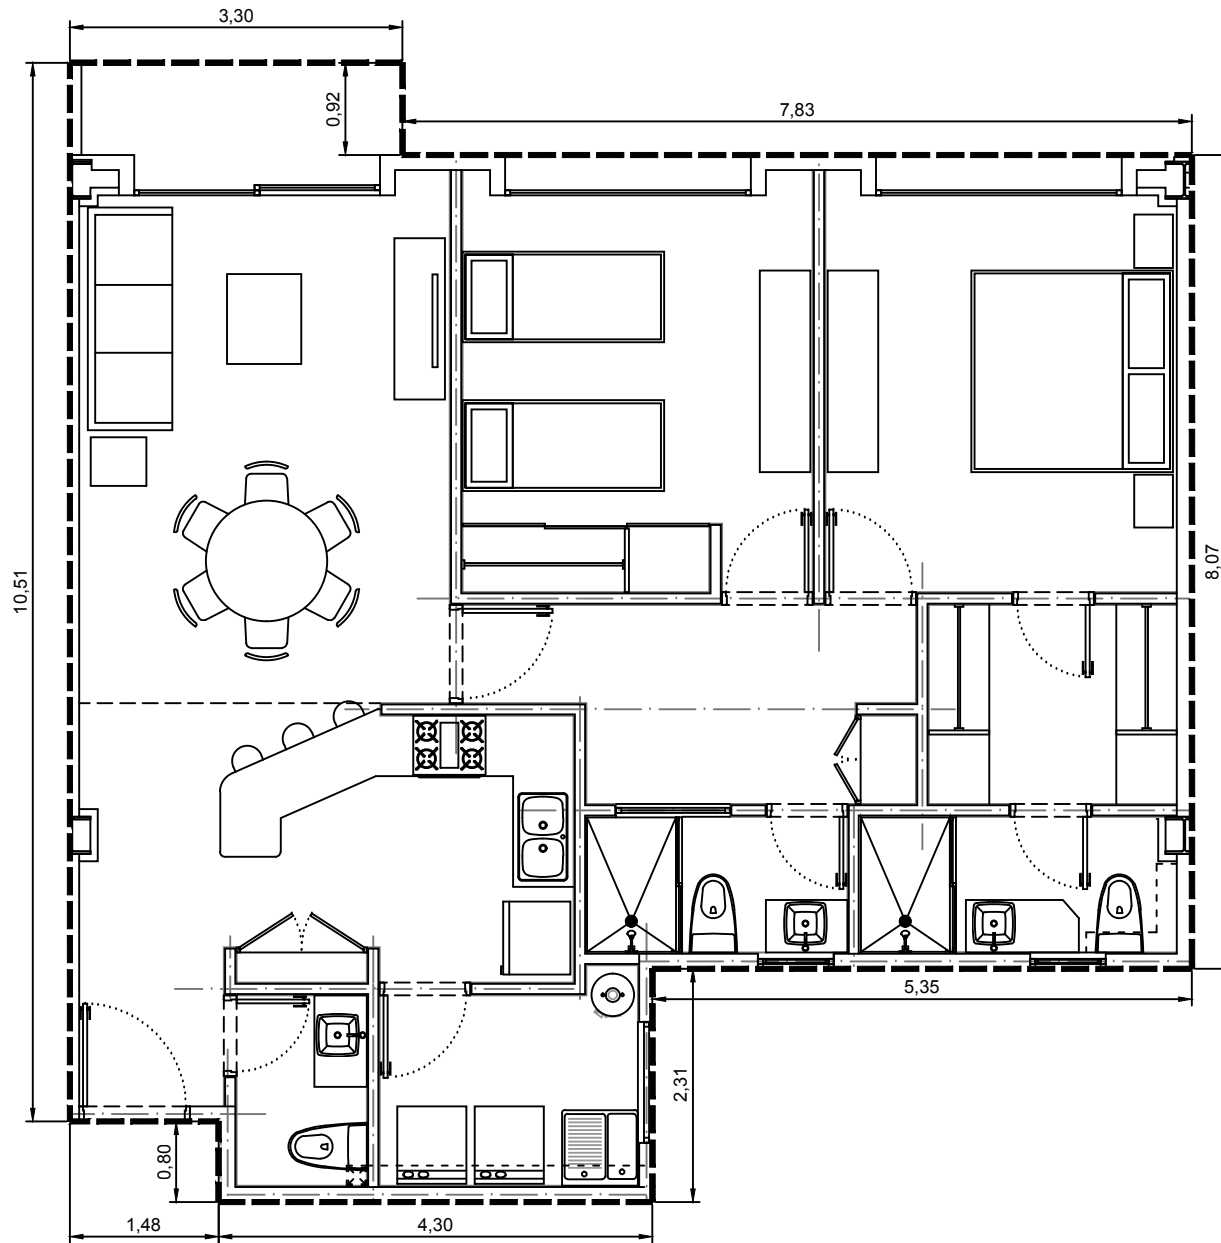

Area interior: 101.35m²
Area balcón: 2.67m²
Area total: 104.02m²

Escala: 1:75

Departamento 3502-10 - Edificio 3 - C5 - Piso 2
Villa Bosque