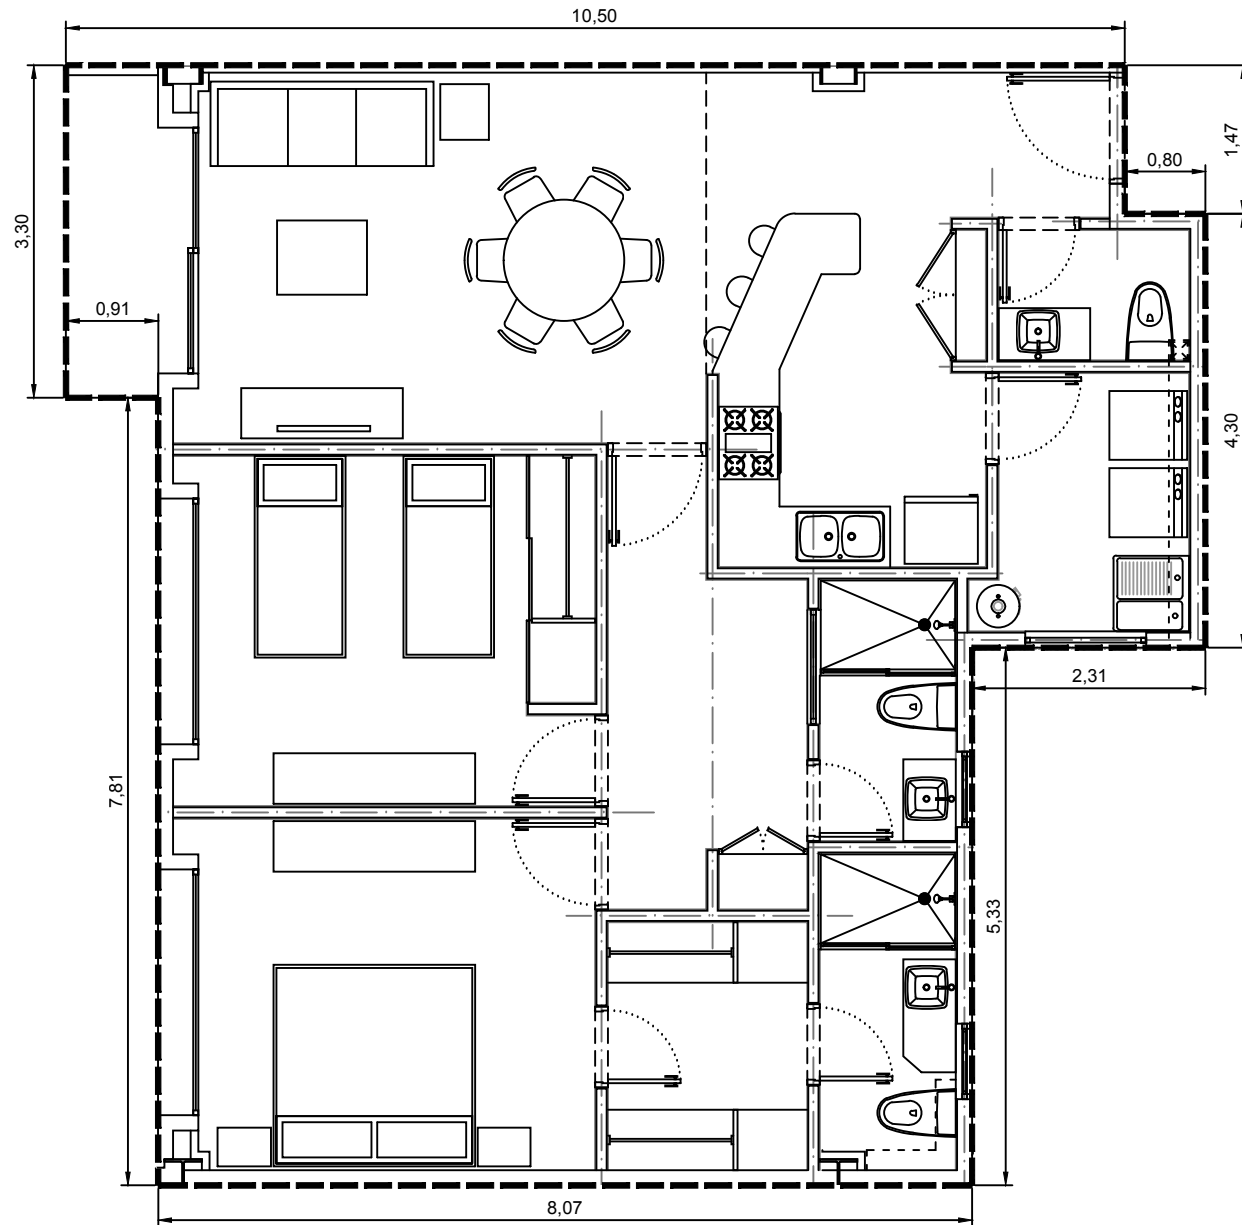

Area interior: 101.35m²
Area balcón: 2.67m²
Area total: 104.02m²

Escala: 1:75

Departamento 3503-01 - Edificio 3 - C5 - Piso 3
Villa Bosque