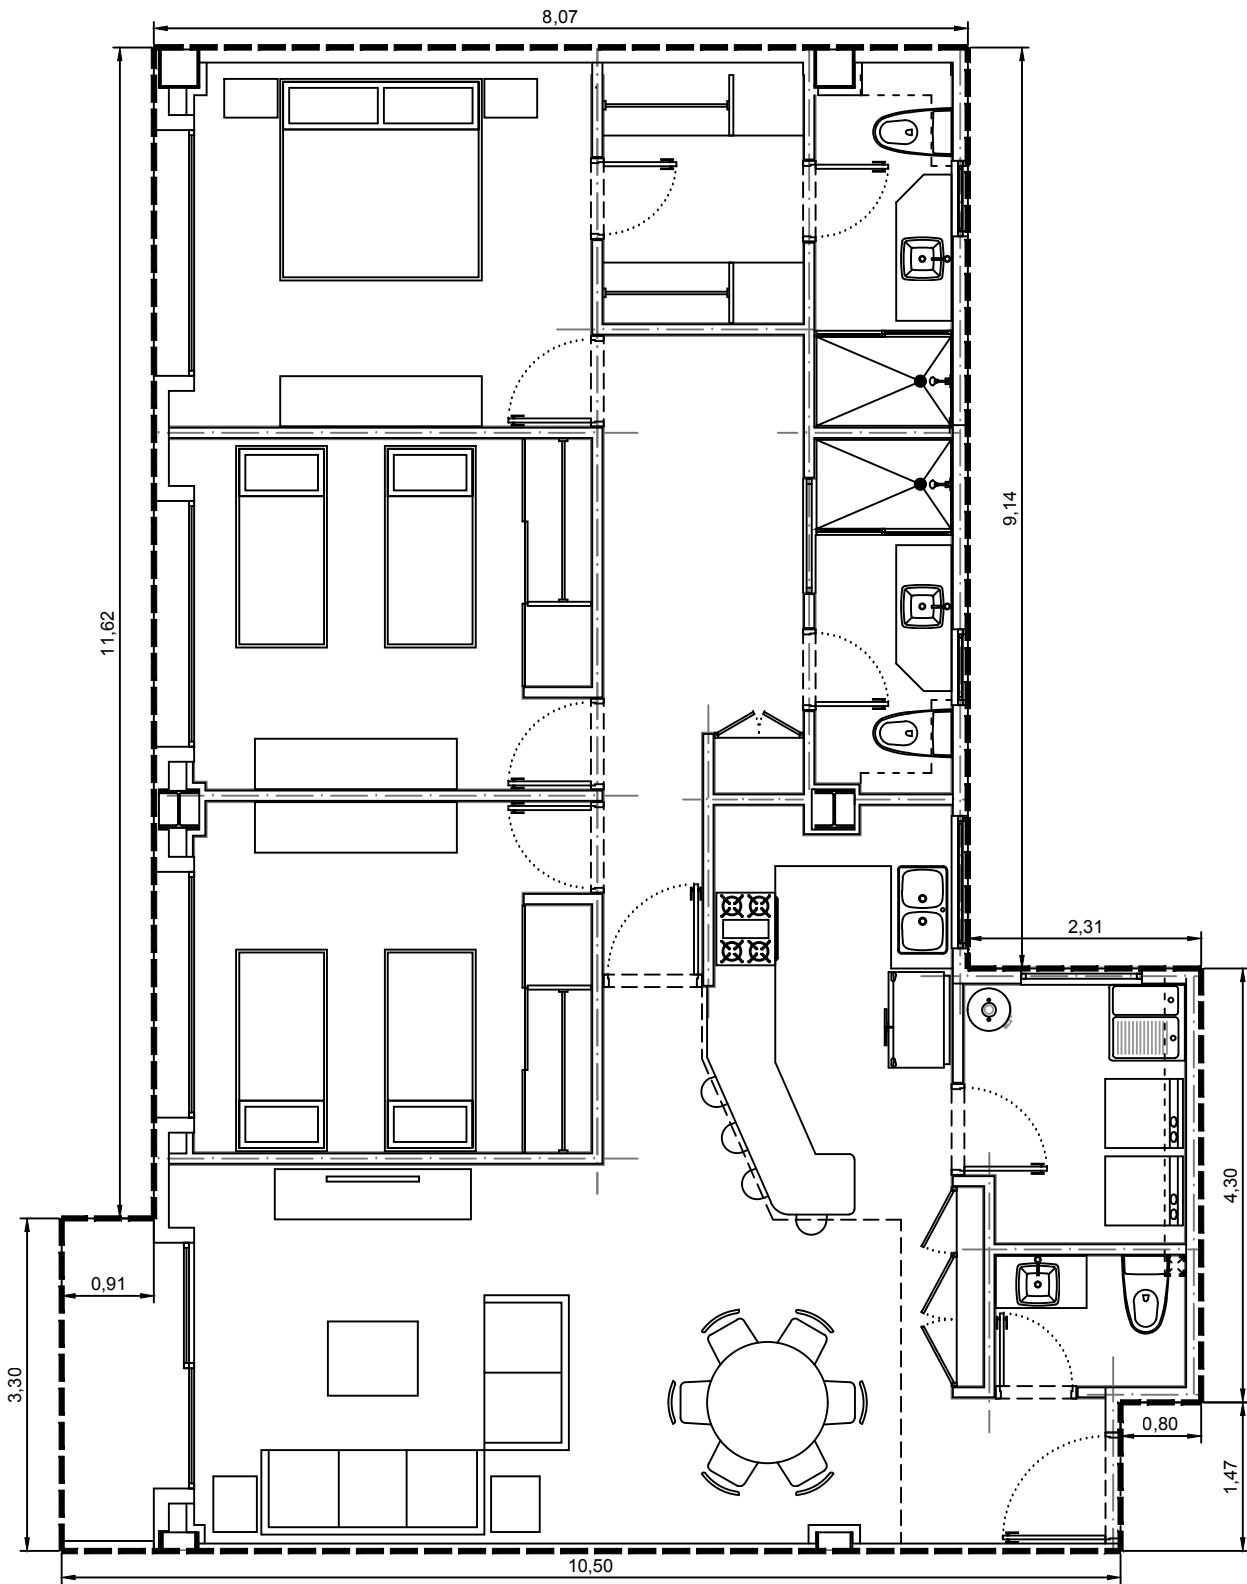

Area interior: 131.07m²
Area balcón: 2.67m²
Area total: 133.74m²

Escala: 1:75

Departamento 3503-02 - Edificio 3 - C5 - Piso 3
Villa Bosque