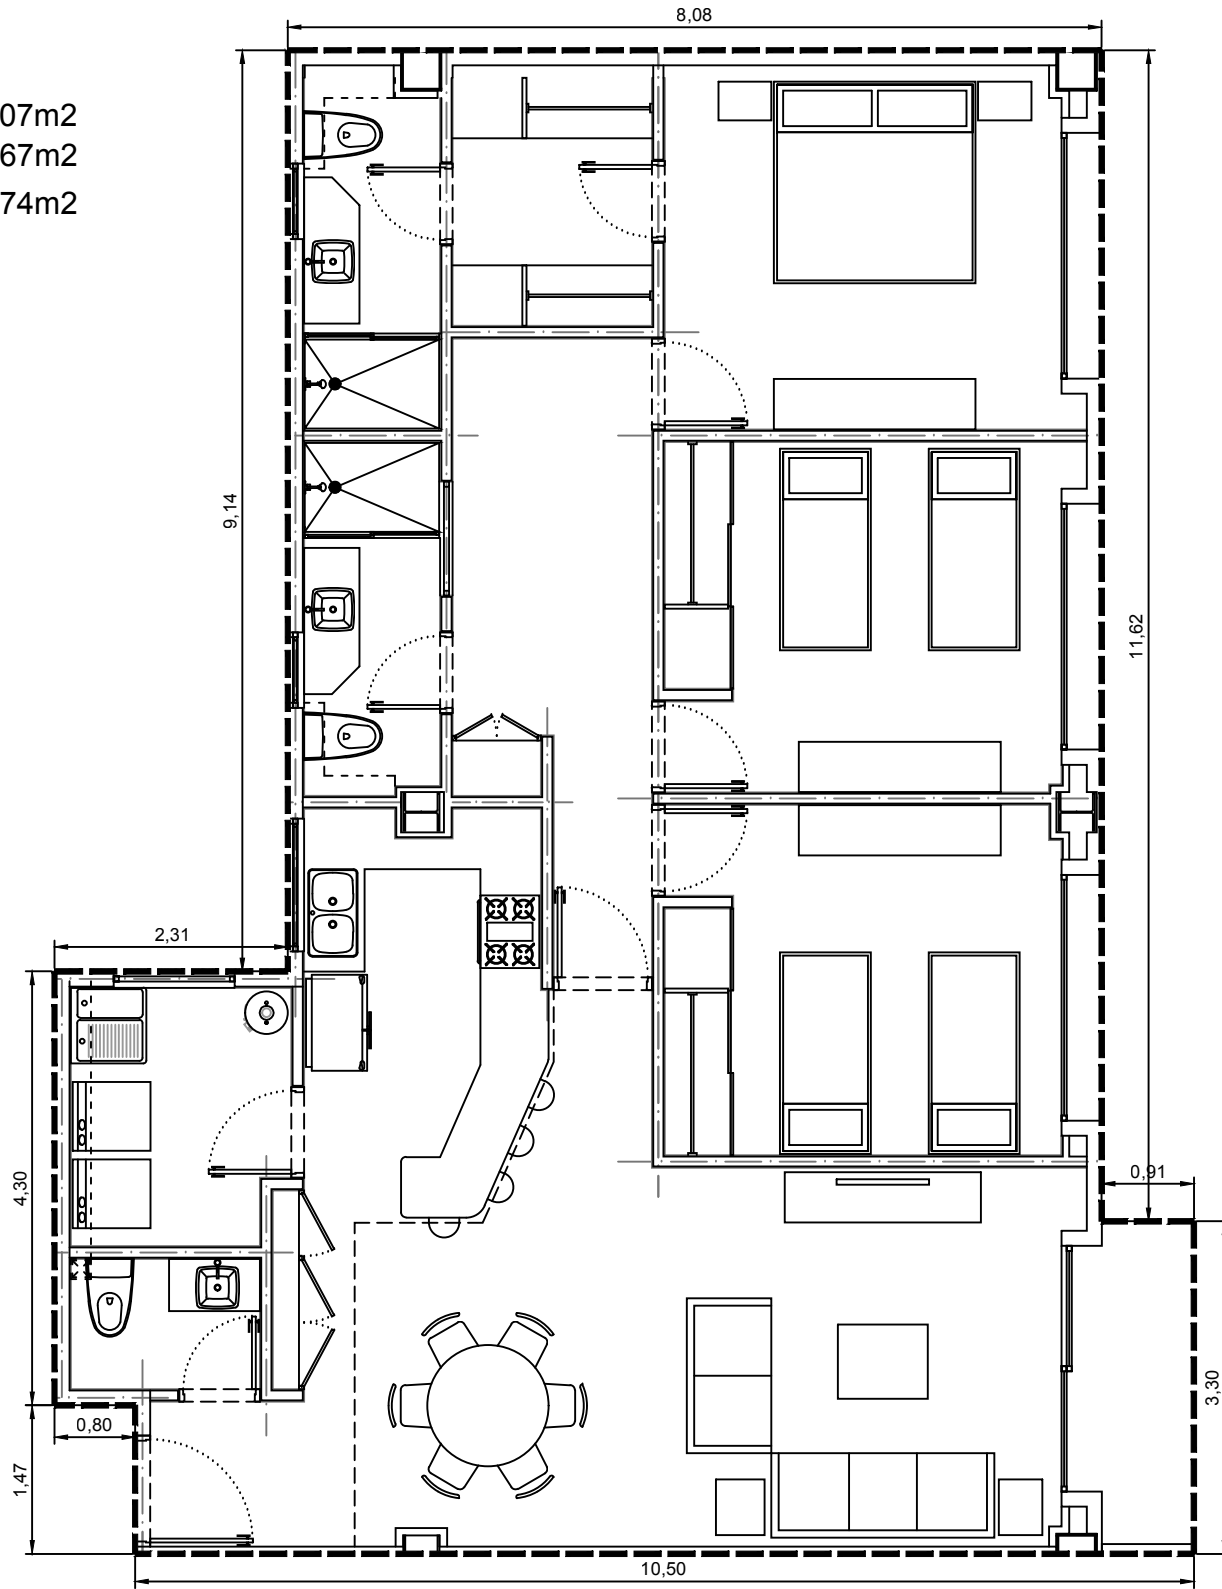

Area interior: 131.07m²
Area balcón: 2.67m²
Area total: 133.74m²

Escala: 1:75

Departamento 3503-03 - Edificio 3 - C5 - Piso 3
Villa Bosque