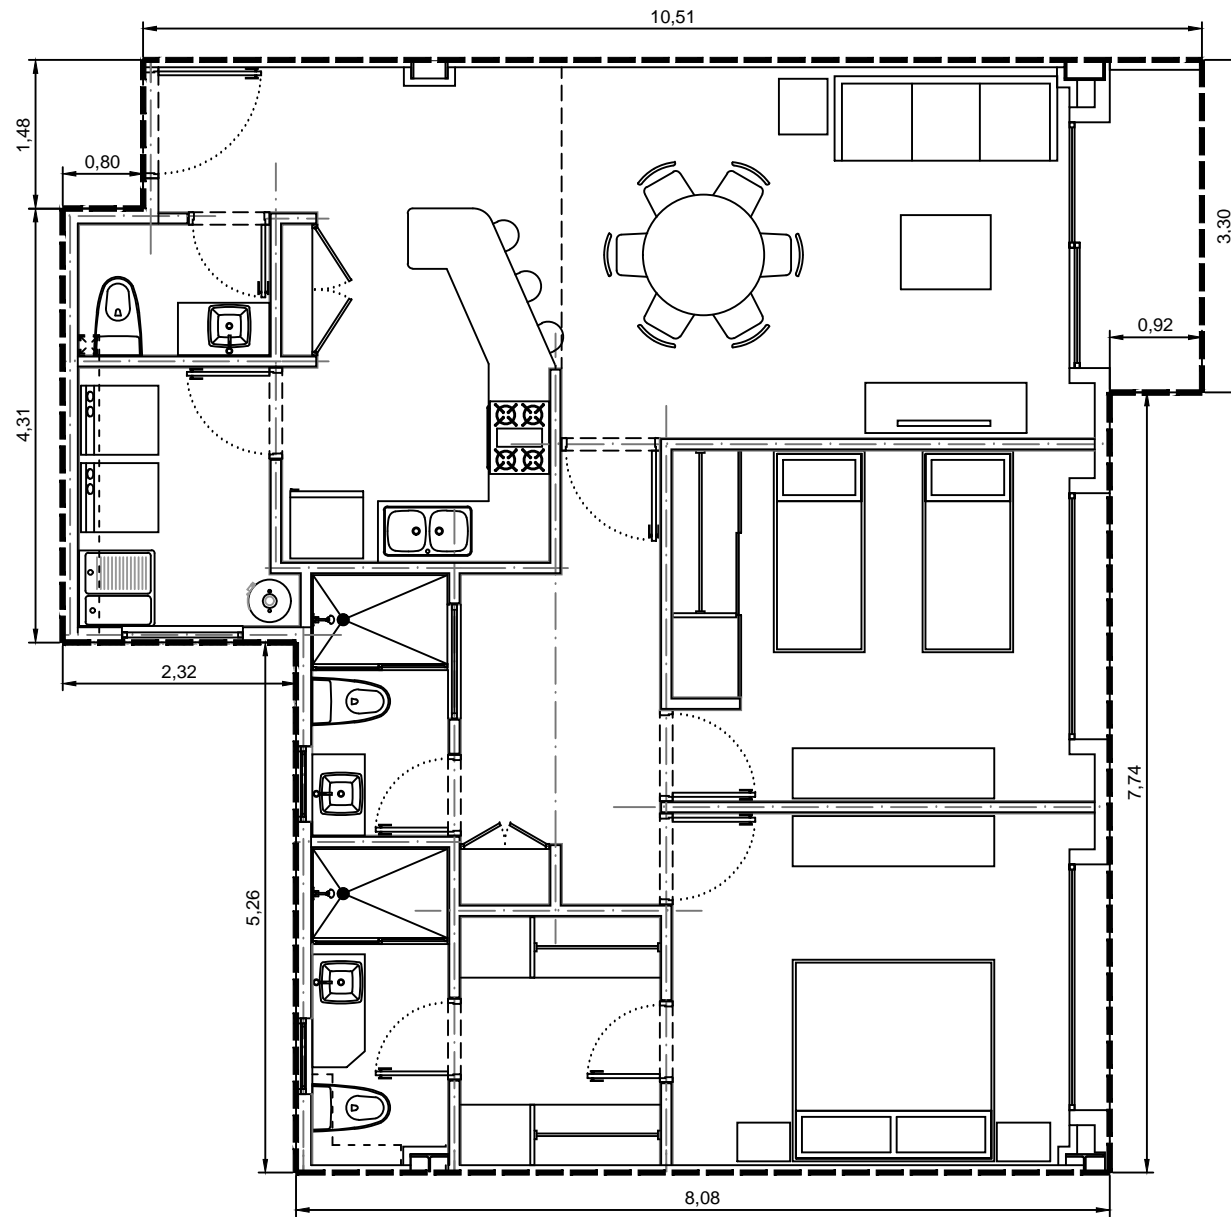

Area interior: 101.35m<sup>2</sup>  
Area balcon: 2.67m<sup>2</sup>  
Area total: 104.02m<sup>2</sup>

Escala: 1:75

Departamento 3503-04 - Edificio 3 - C5 - Piso 3  
Villa Bosque