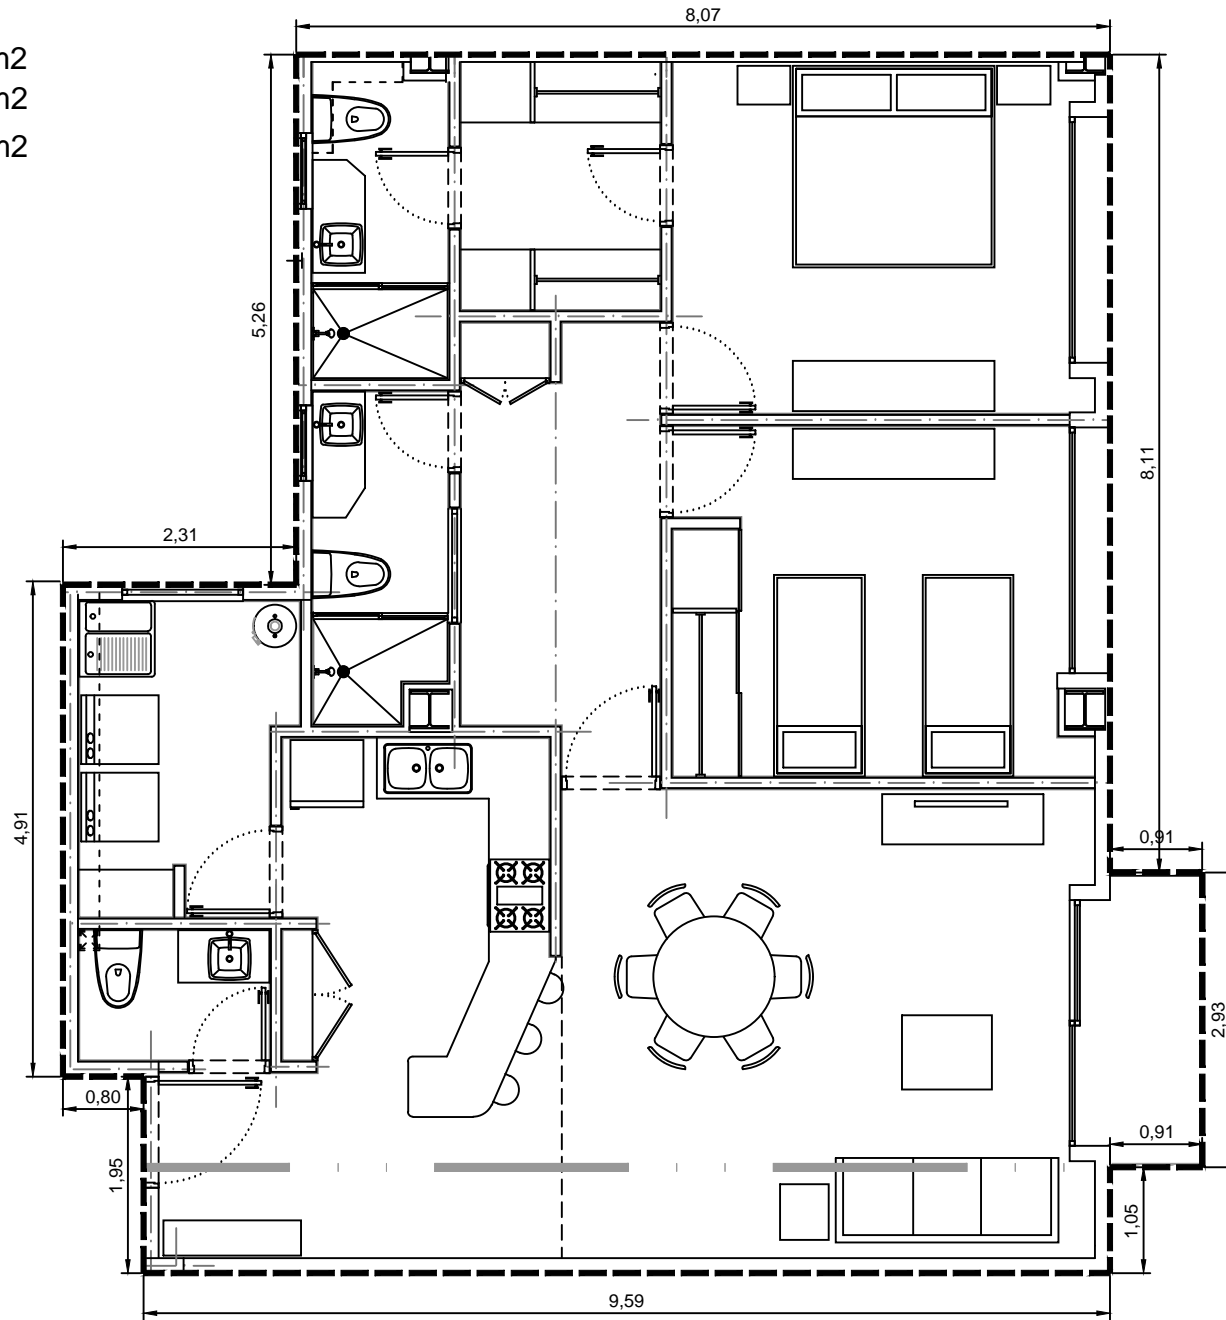

Area interior: 111.16m²
Area balcon: 2.67m²
Area total: 113.83m²

Escala: 1:75

Departamento 3503-05 - Edificio 3 - C5 - Piso 3
Villa Bosque