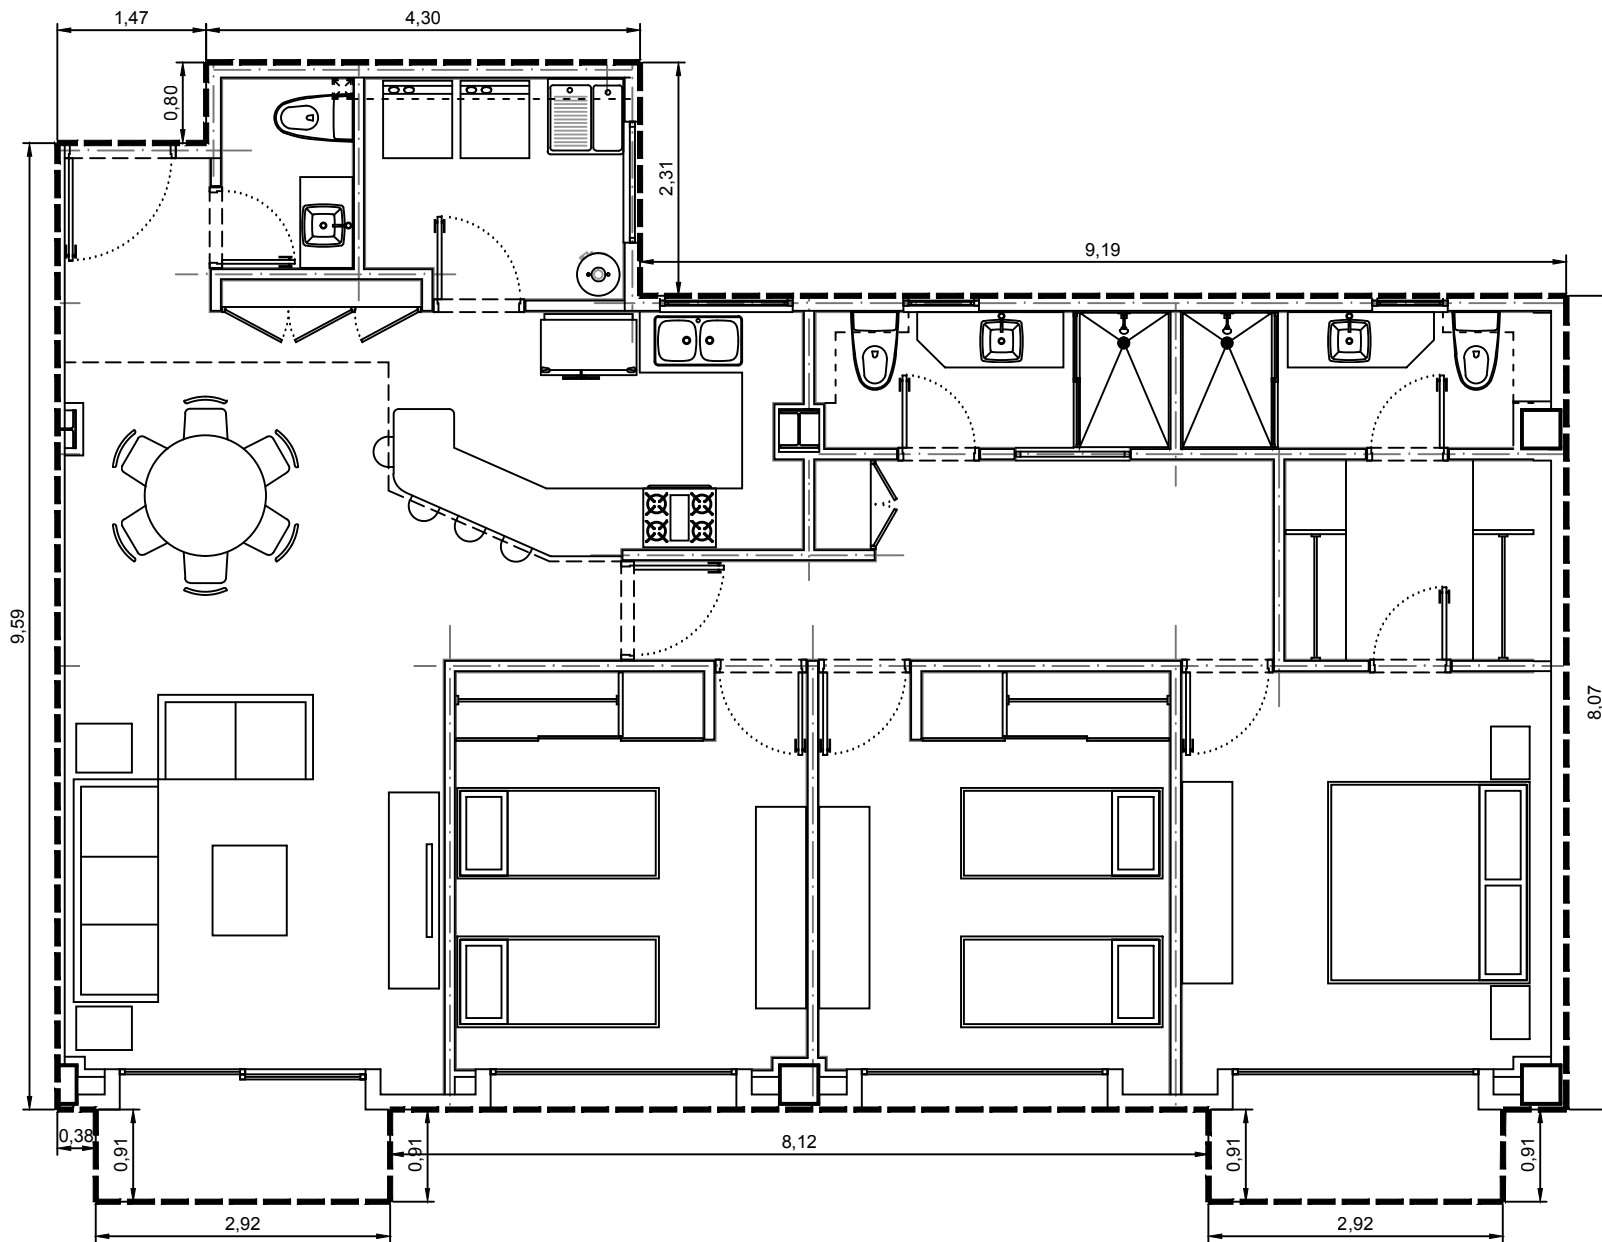

Area interior: 131.07m²
Area balcón: 6.04m²
Area total: 137.11m²

Escala: 1:75

Departamento 3503-06 - Edificio 3 - C5 - Piso 3
Villa Bosque