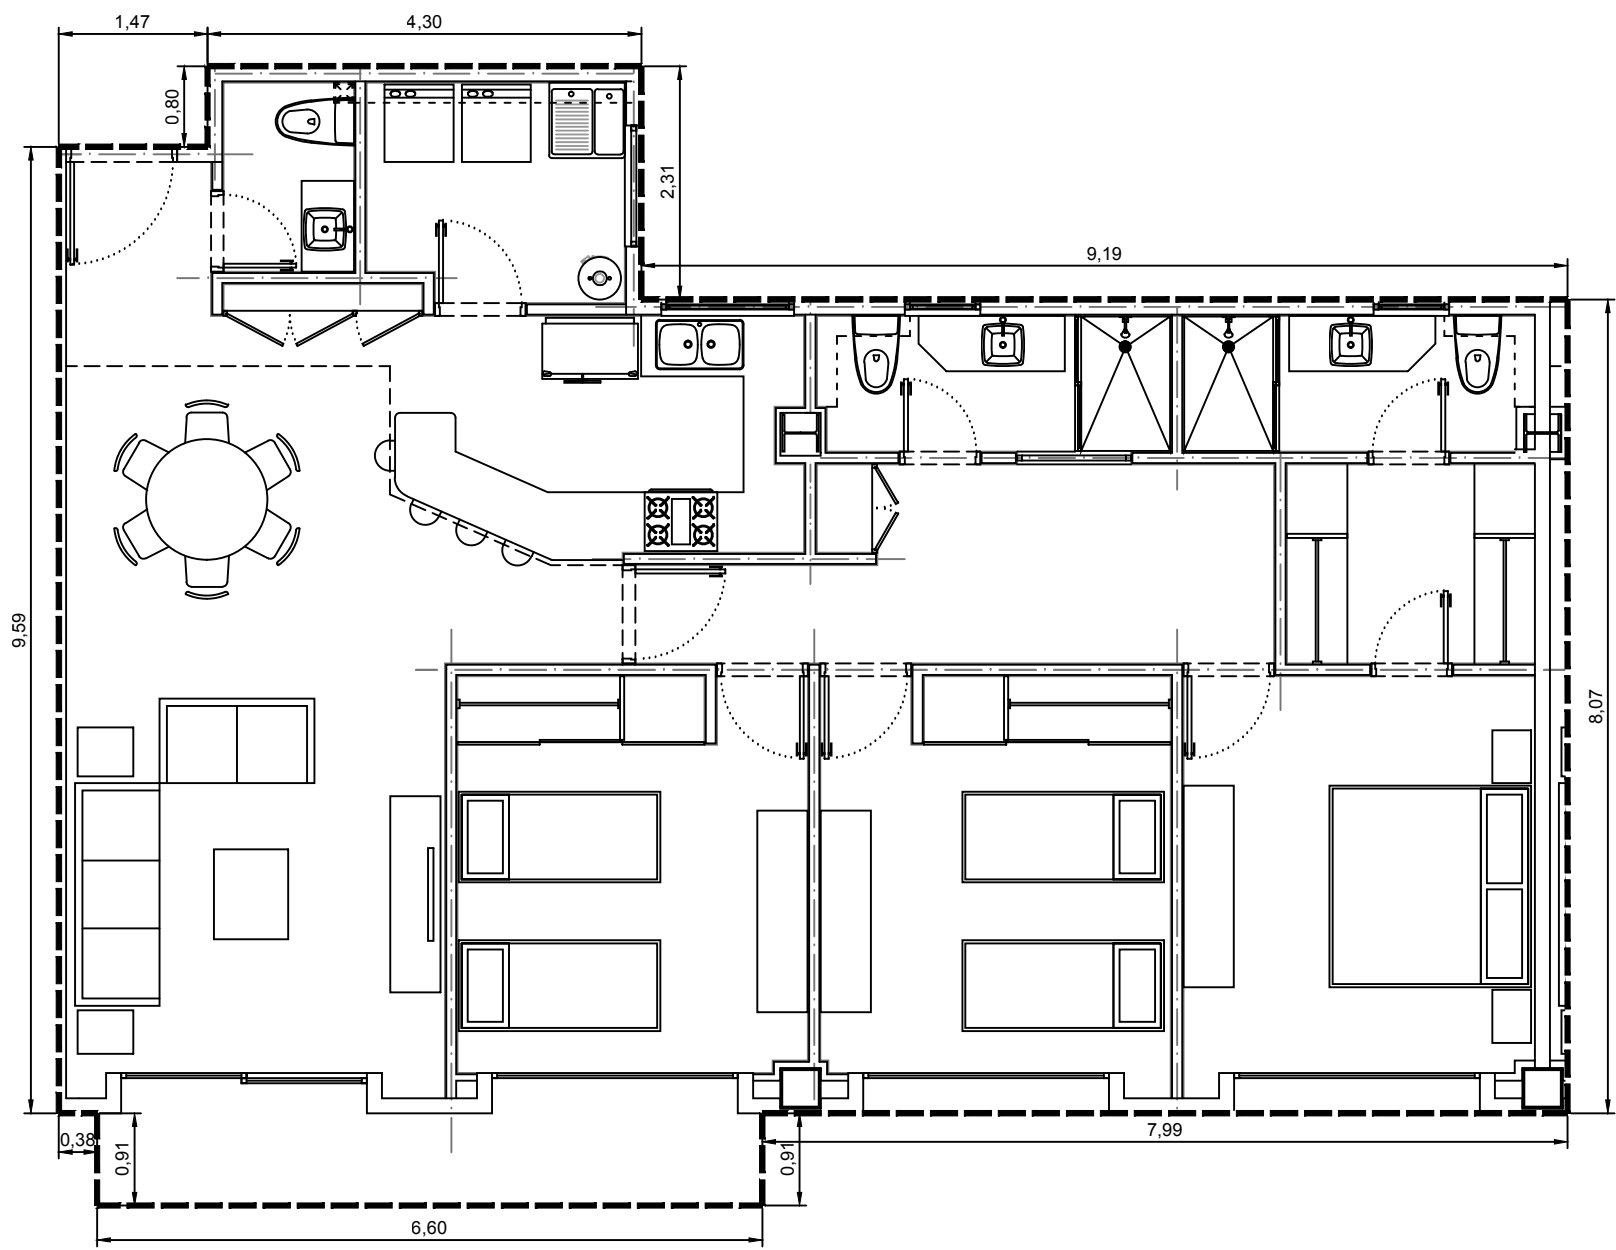

Area interior: 131.07m<sup>2</sup>  
Area balcón: 6.04m<sup>2</sup>  
Area total: 137.11m<sup>2</sup>

Escala: 1:75

Departamento 3503-07 - Edificio 3 - C5 - Piso 3  
Villa Bosque