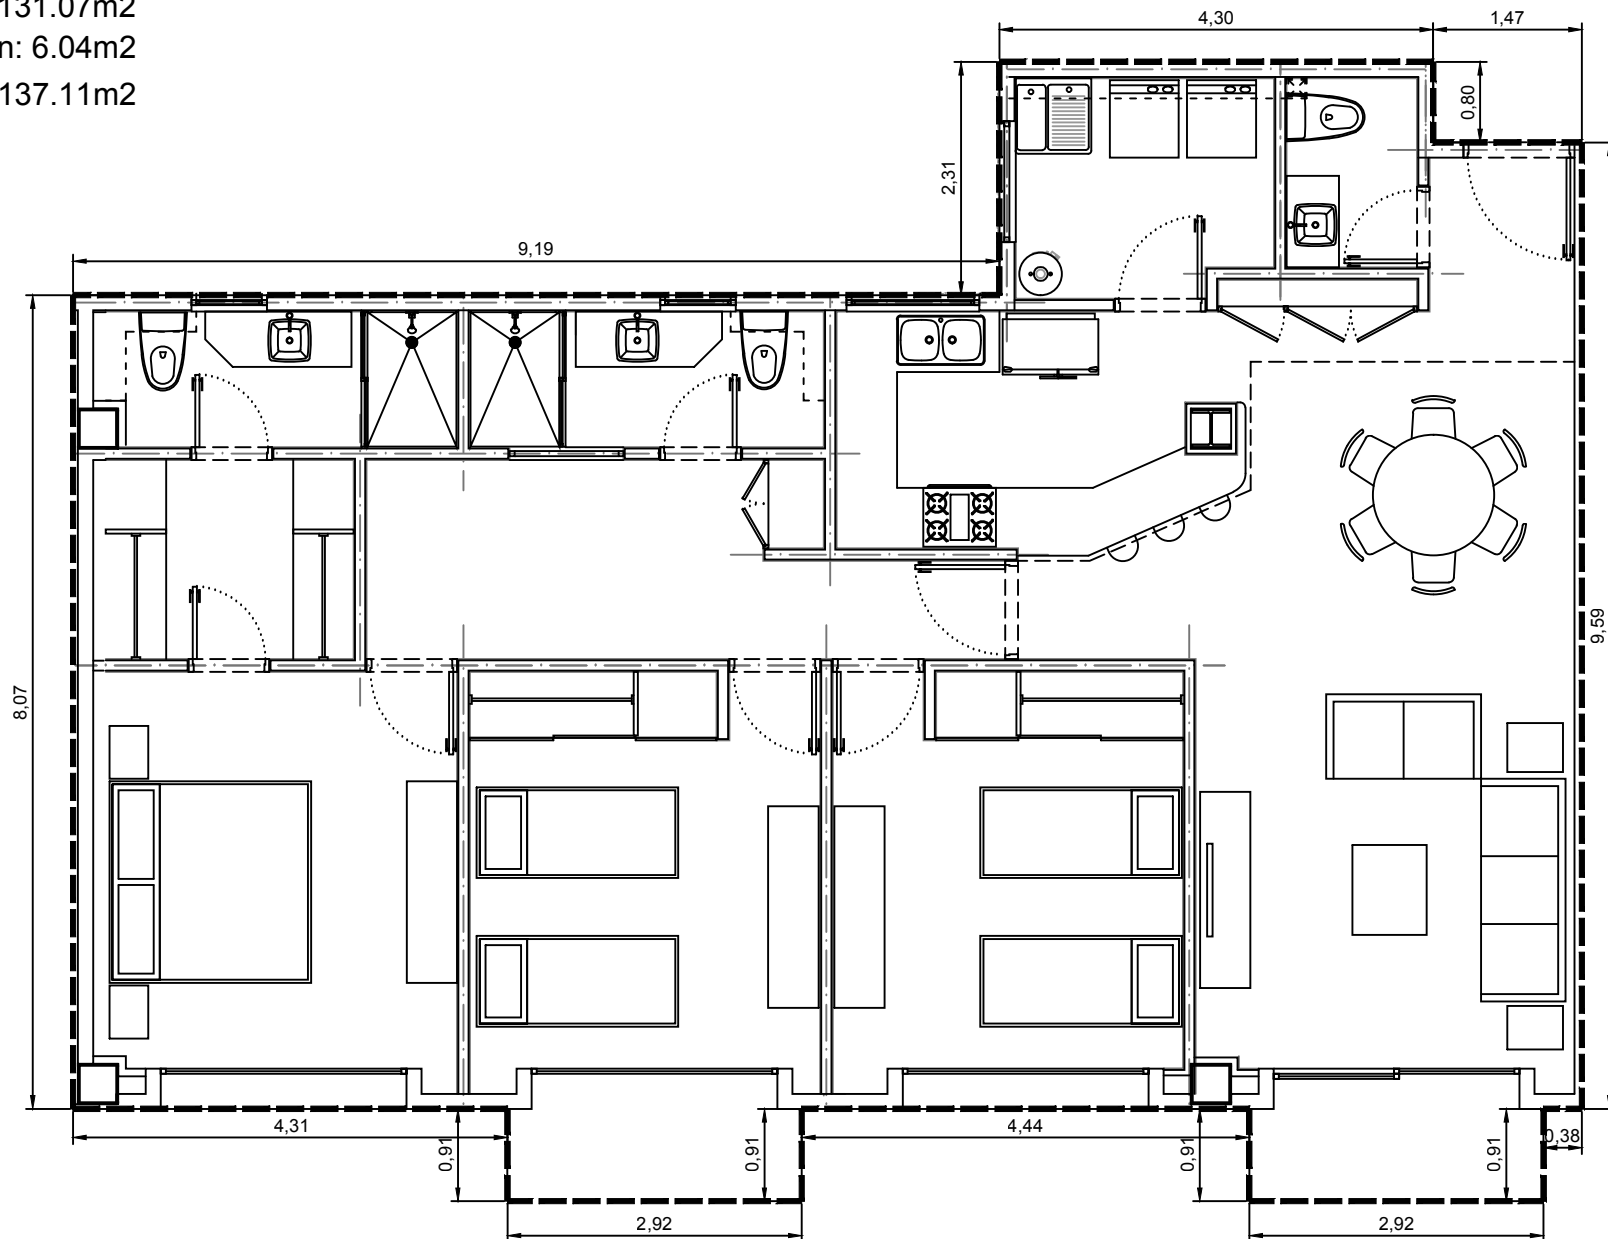

Area interior: 131.07m²
Area balcón: 6.04m²
Area total: 137.11m²

Escala: 1:75

Departamento 3503-08 - Edificio 3 - C5 - Piso 3
Villa Bosque