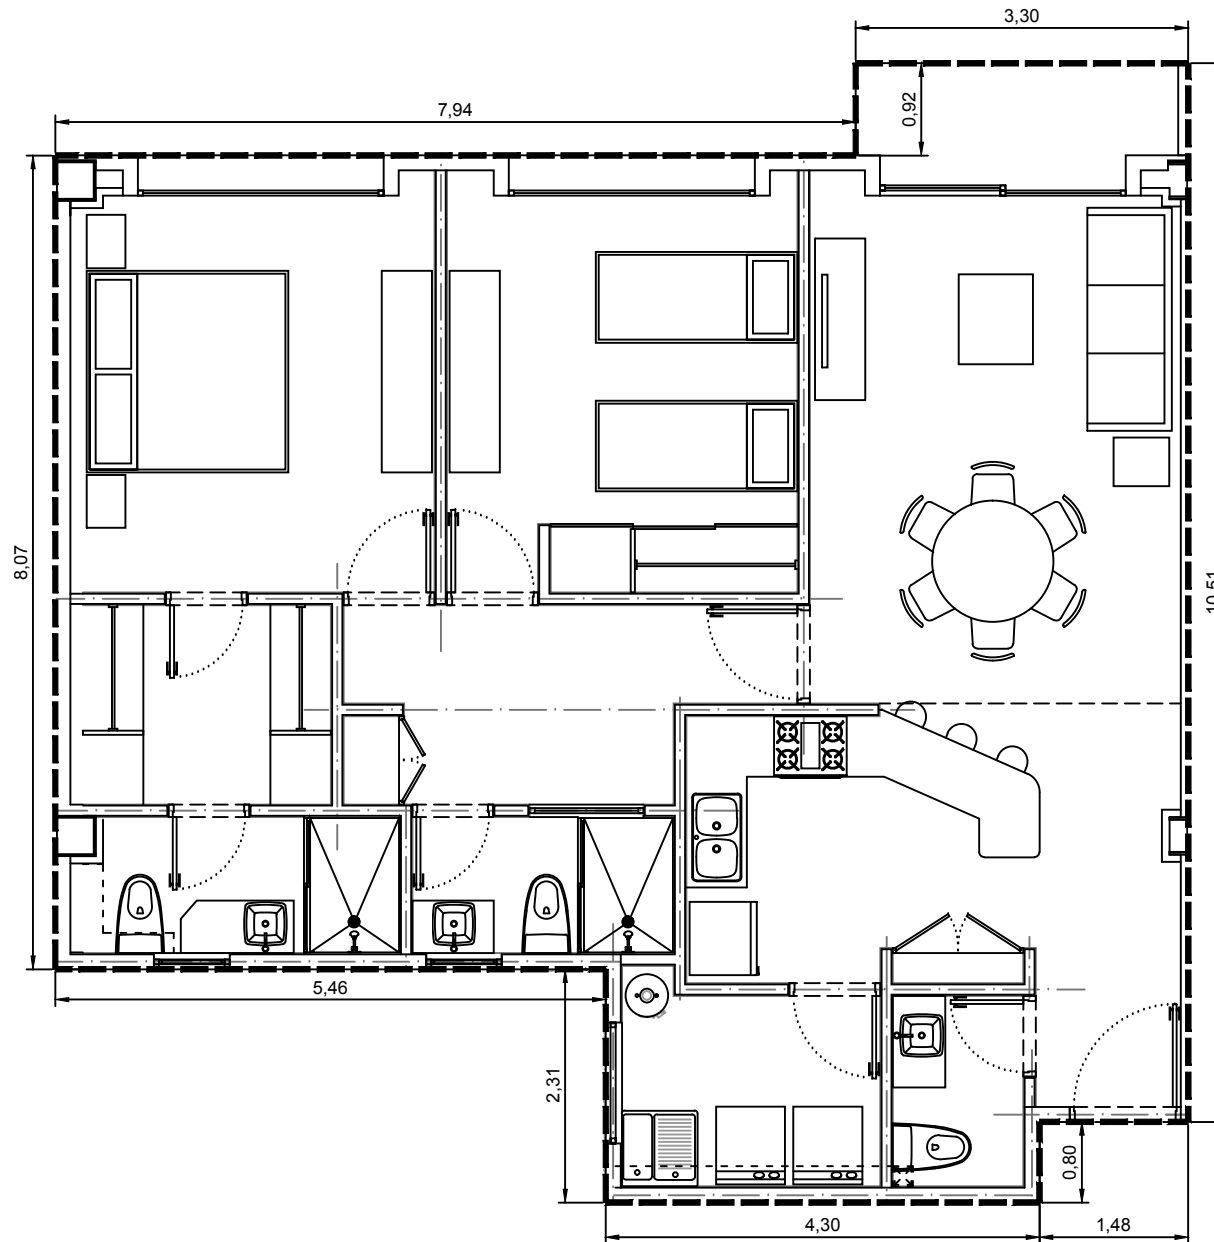

Area interior: 101.35m²
Area balcón: 2.67m²
Area total: 104.02m²

Escala: 1:75

Departamento 3503-09 - Edificio 3 - C5 - Piso 3
Villa Bosque