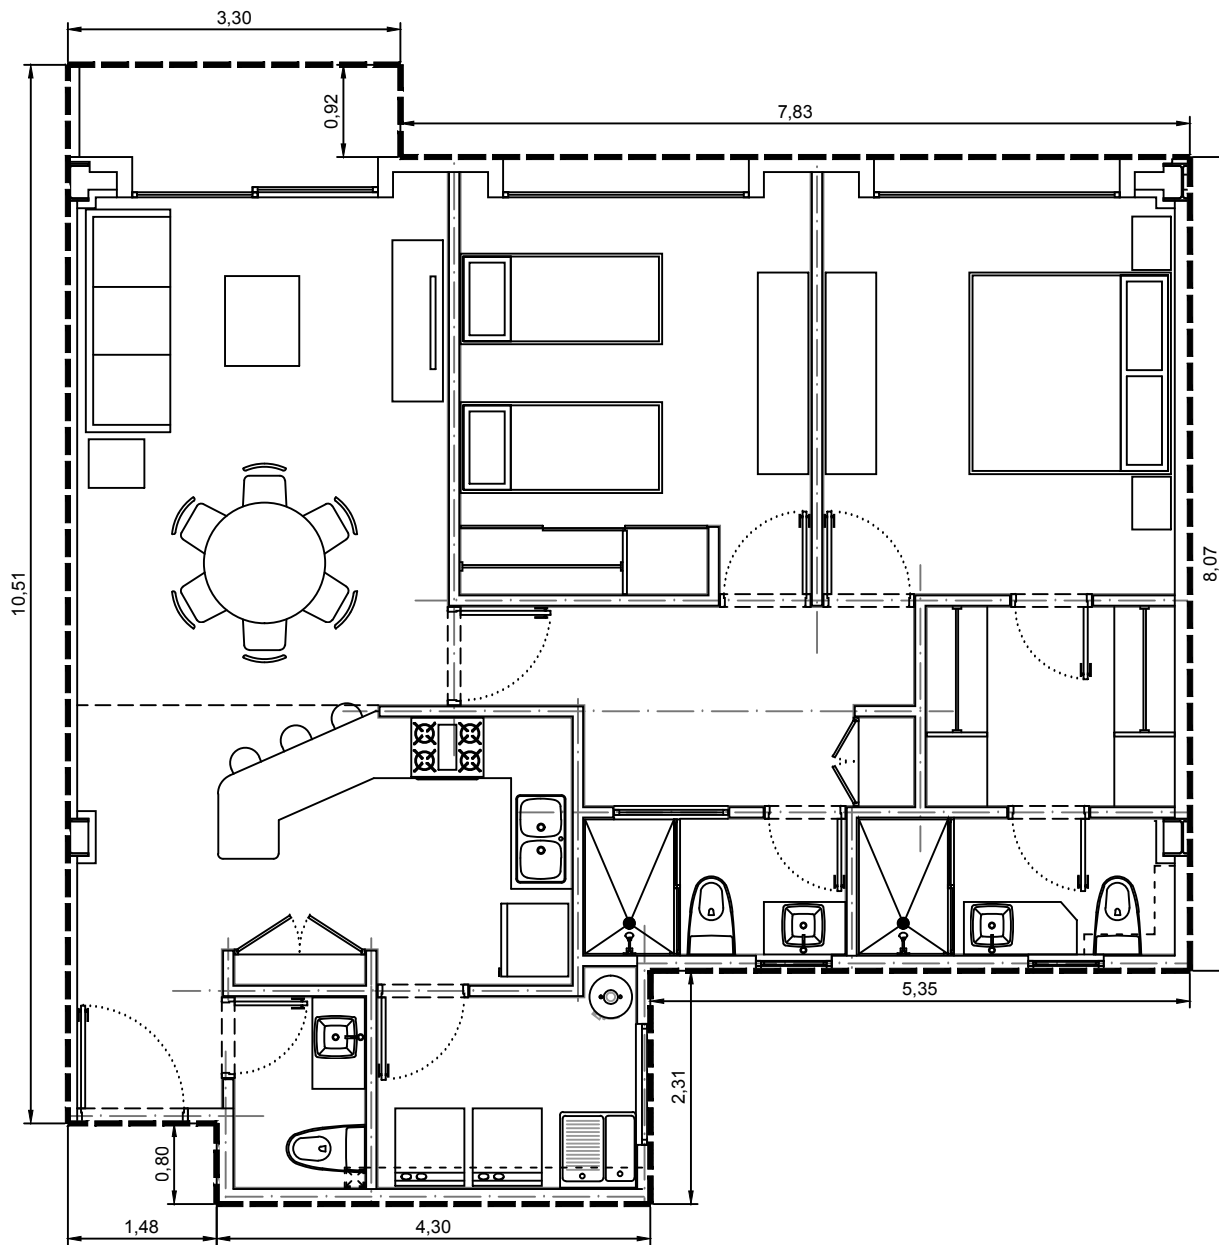

Area interior: 101.35m²
Area balcón: 2.67m²
Area total: 104.02m²

Escala: 1:75

Departamento 3503-10 - Edificio 3 - C5 - Piso 3
Villa Bosque