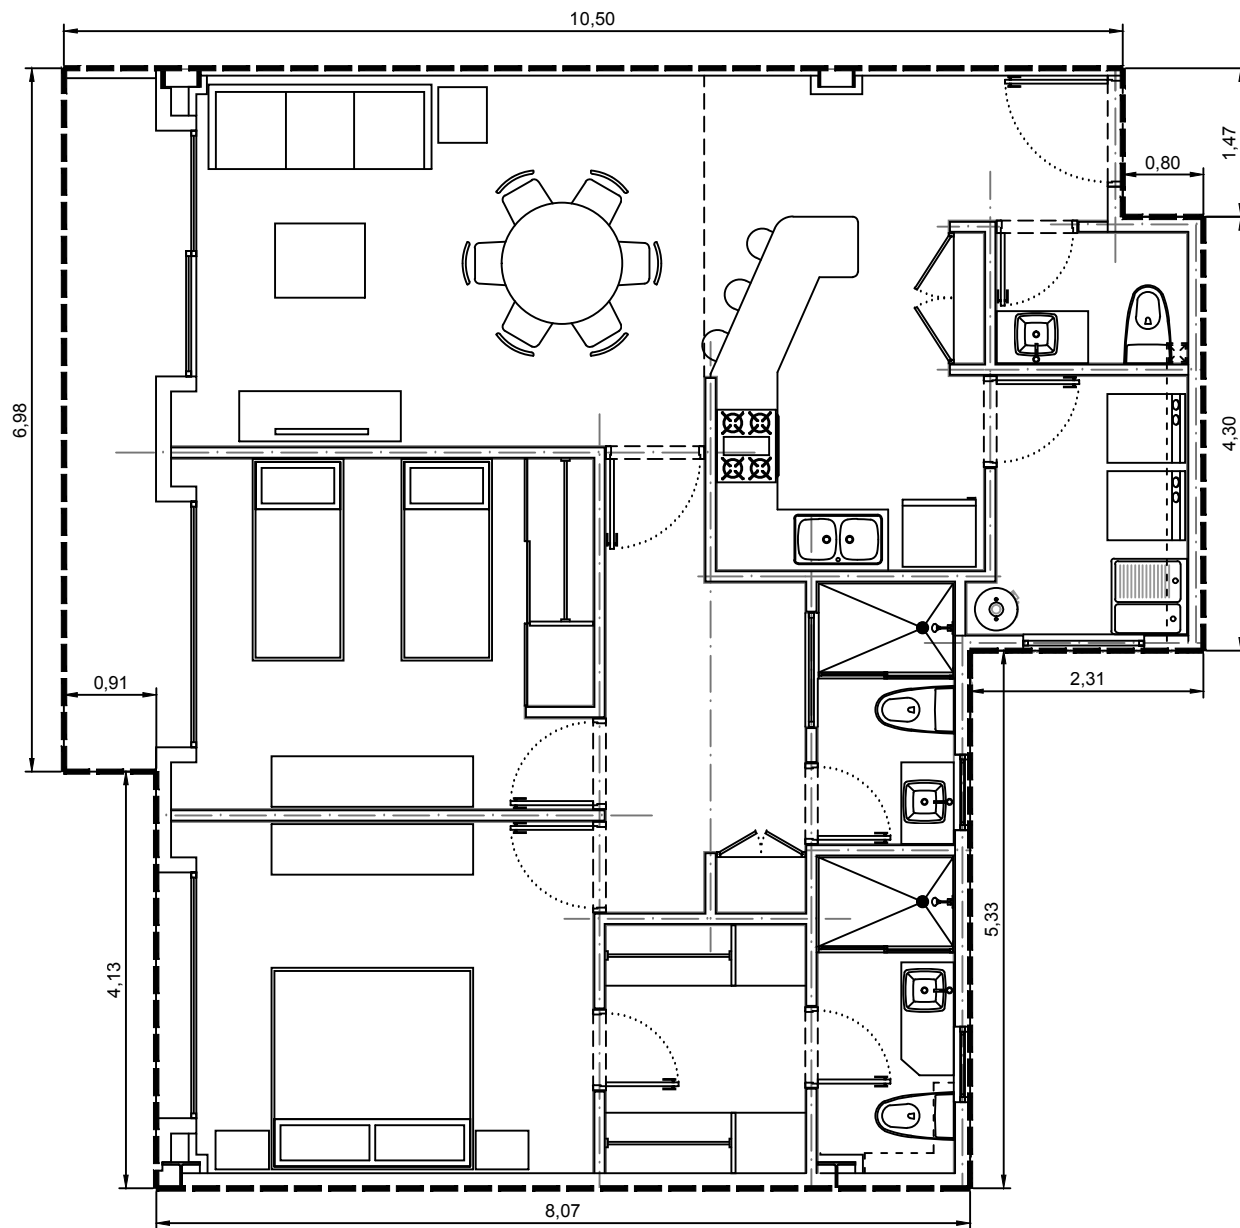

Area interior: 101.35m²
Area balcón: 6.04m²
Area total: 107.39m²

Escala: 1:75

Departamento 3504-01 - Edificio 3 - C5 - Piso 4
Villa Bosque