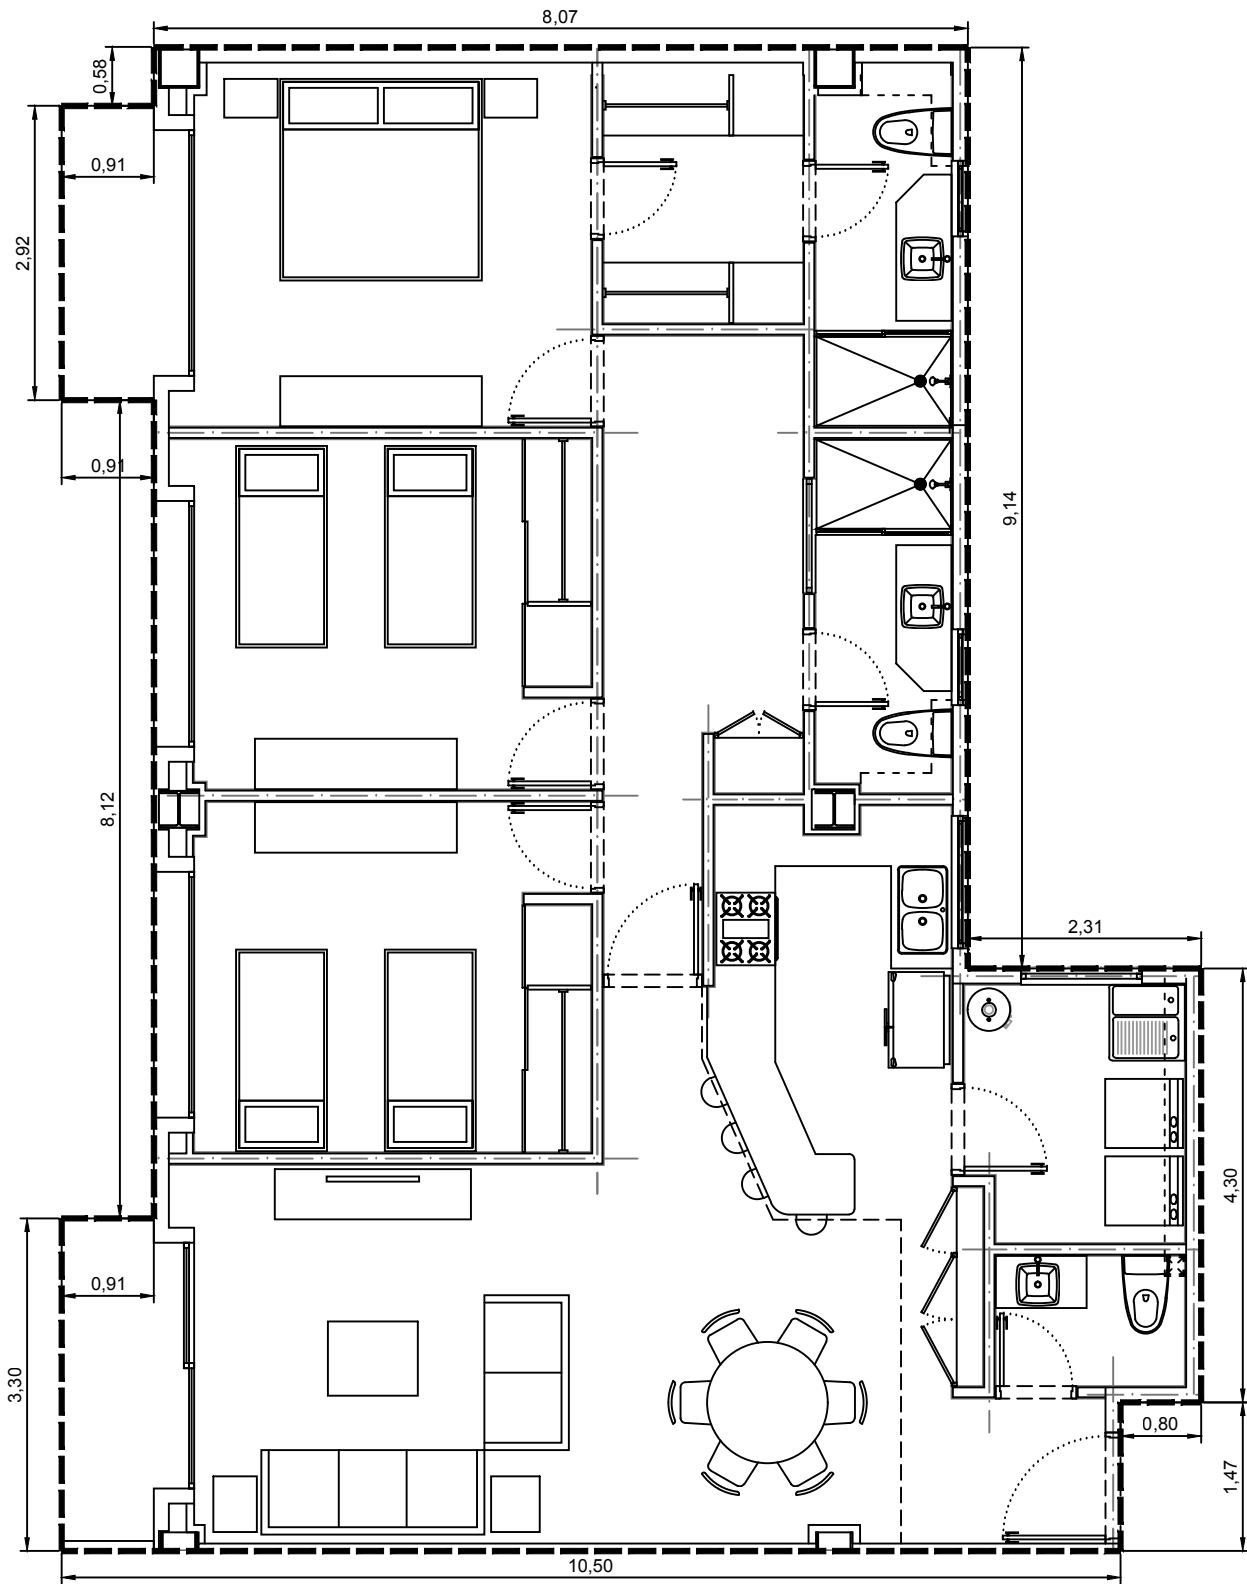

Area interior: 131.07m<sup>2</sup>  
Area balcón: 6.04m<sup>2</sup>  
Area total: 137.11m<sup>2</sup>

Escala: 1:75

Departamento 3504-02 - Edificio 3 - C5 - Piso 4  
Villa Bosque