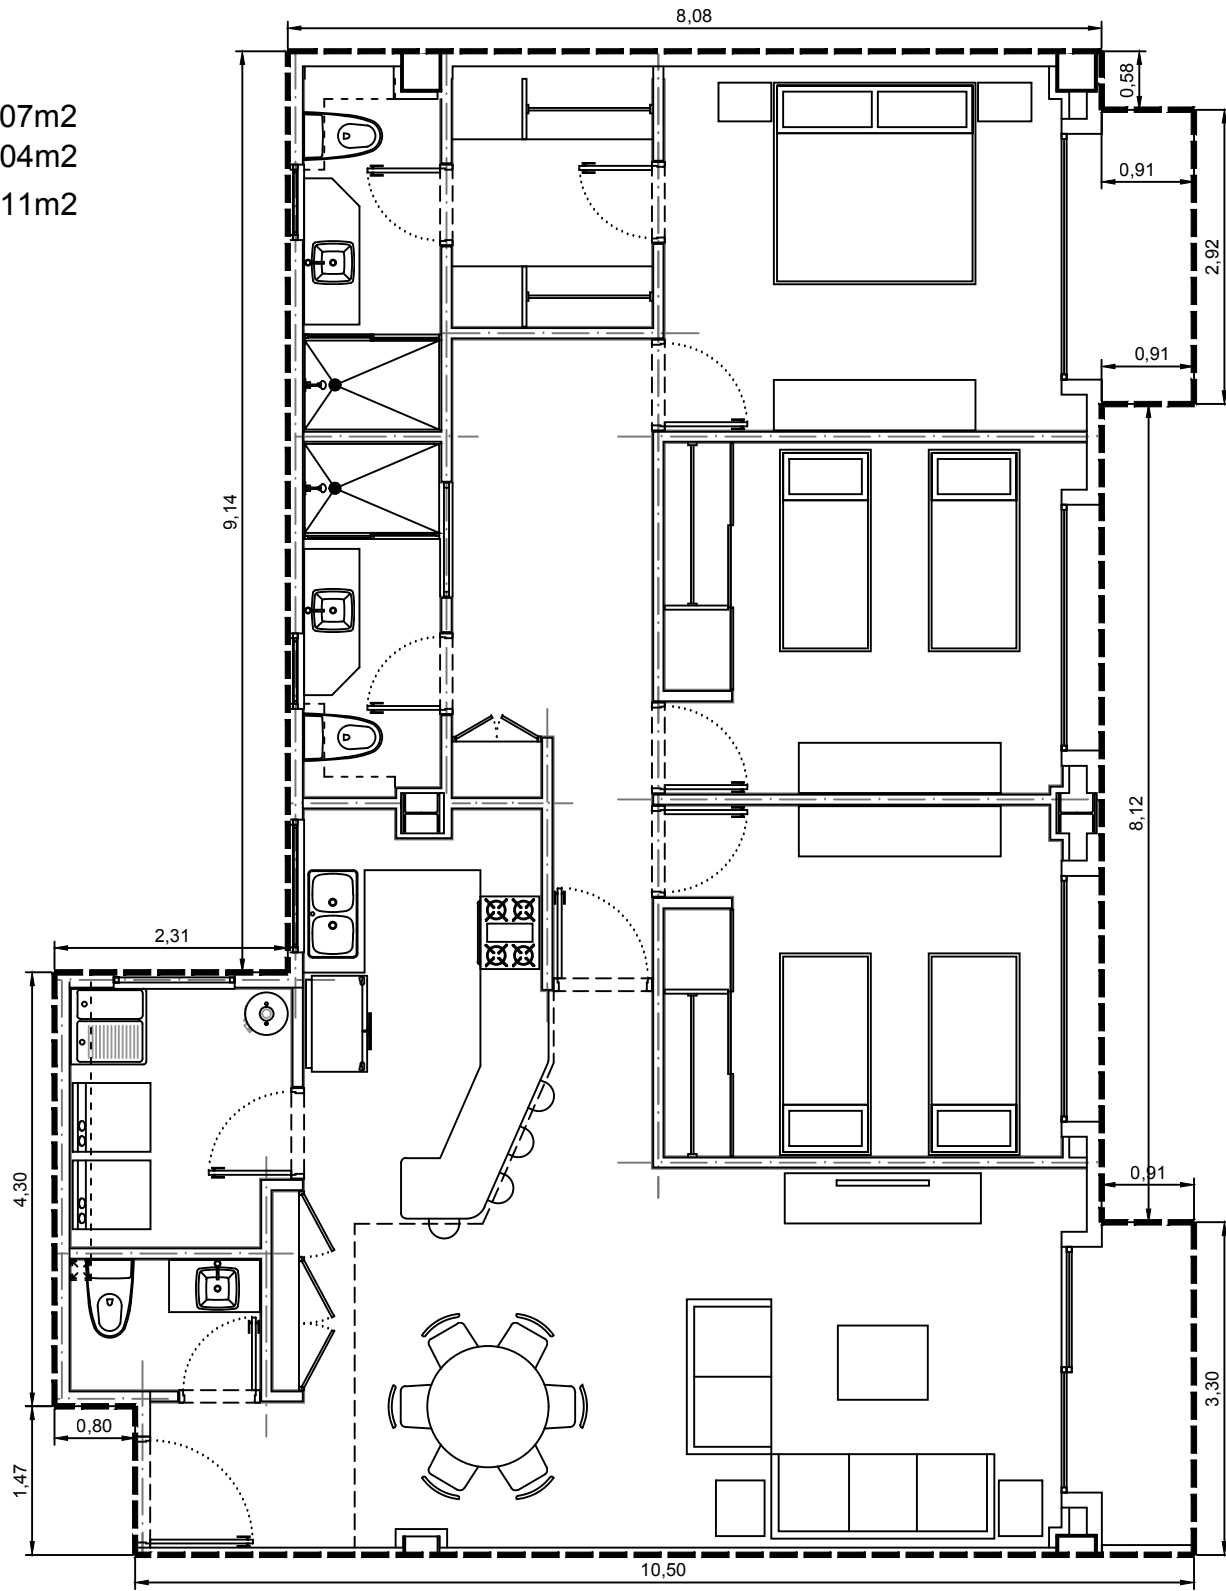

Area interior: 131.07m²
Area balcón: 6.04m²
Area total: 137.11m²

Escala: 1:75

Departamento 3504-03 - Edificio 3 - C5 - Piso 4
Villa Bosque