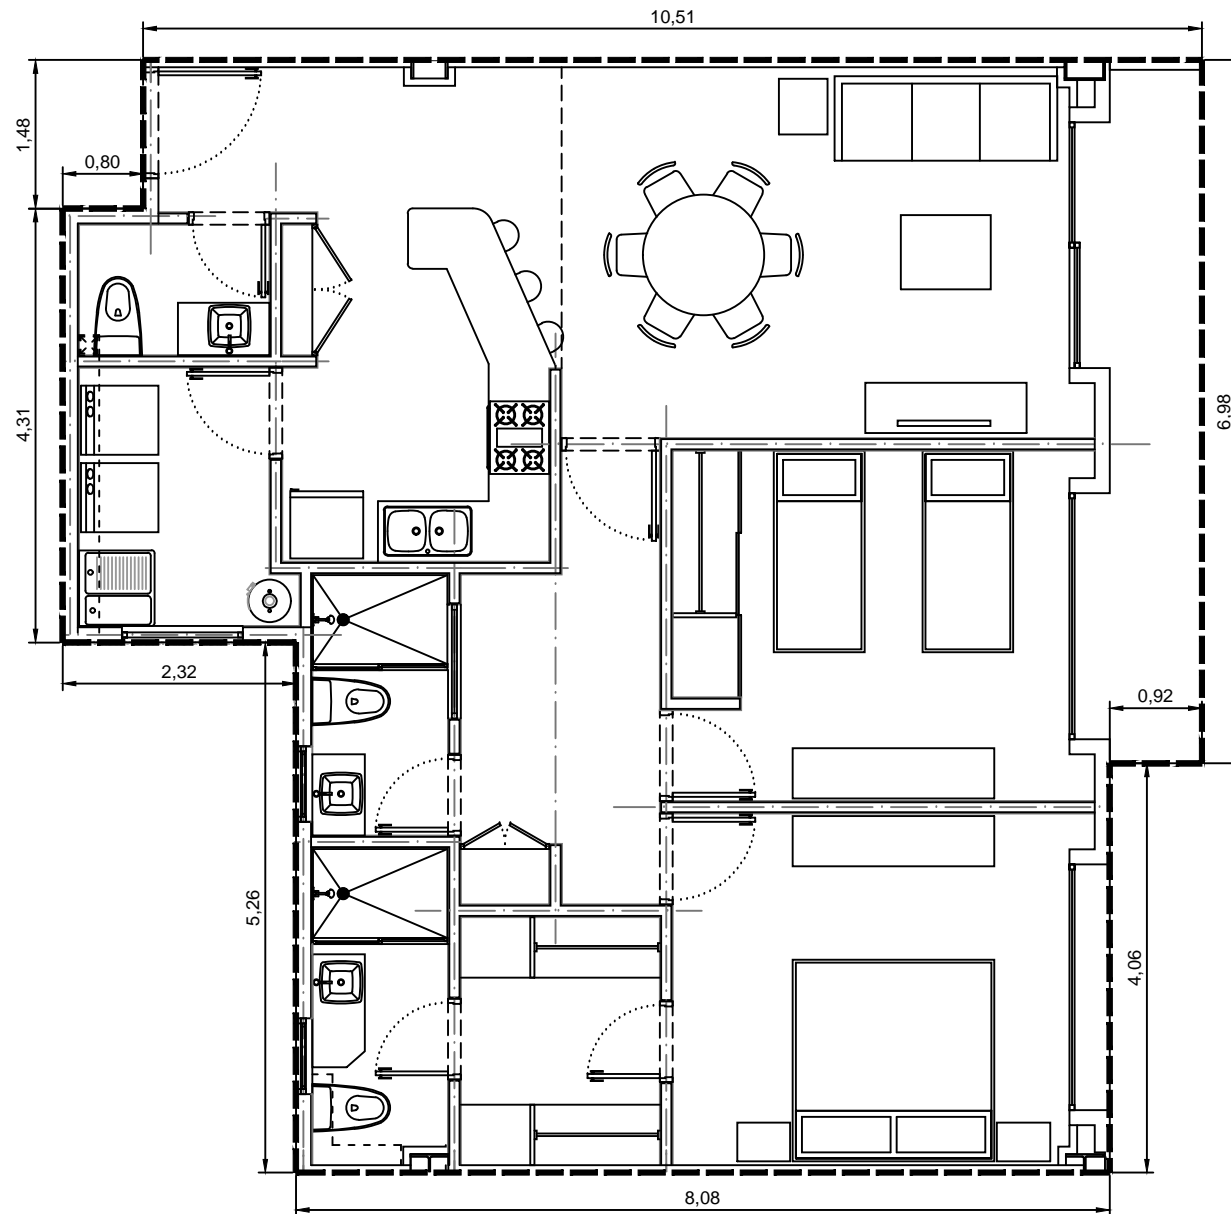

Area interior: 101.35m²
Area balcon: 6.04m²
Area total: 107.39m²

Escala: 1:75

Departamento 3504-04 - Edificio 3 - C5 - Piso 4
Villa Bosque